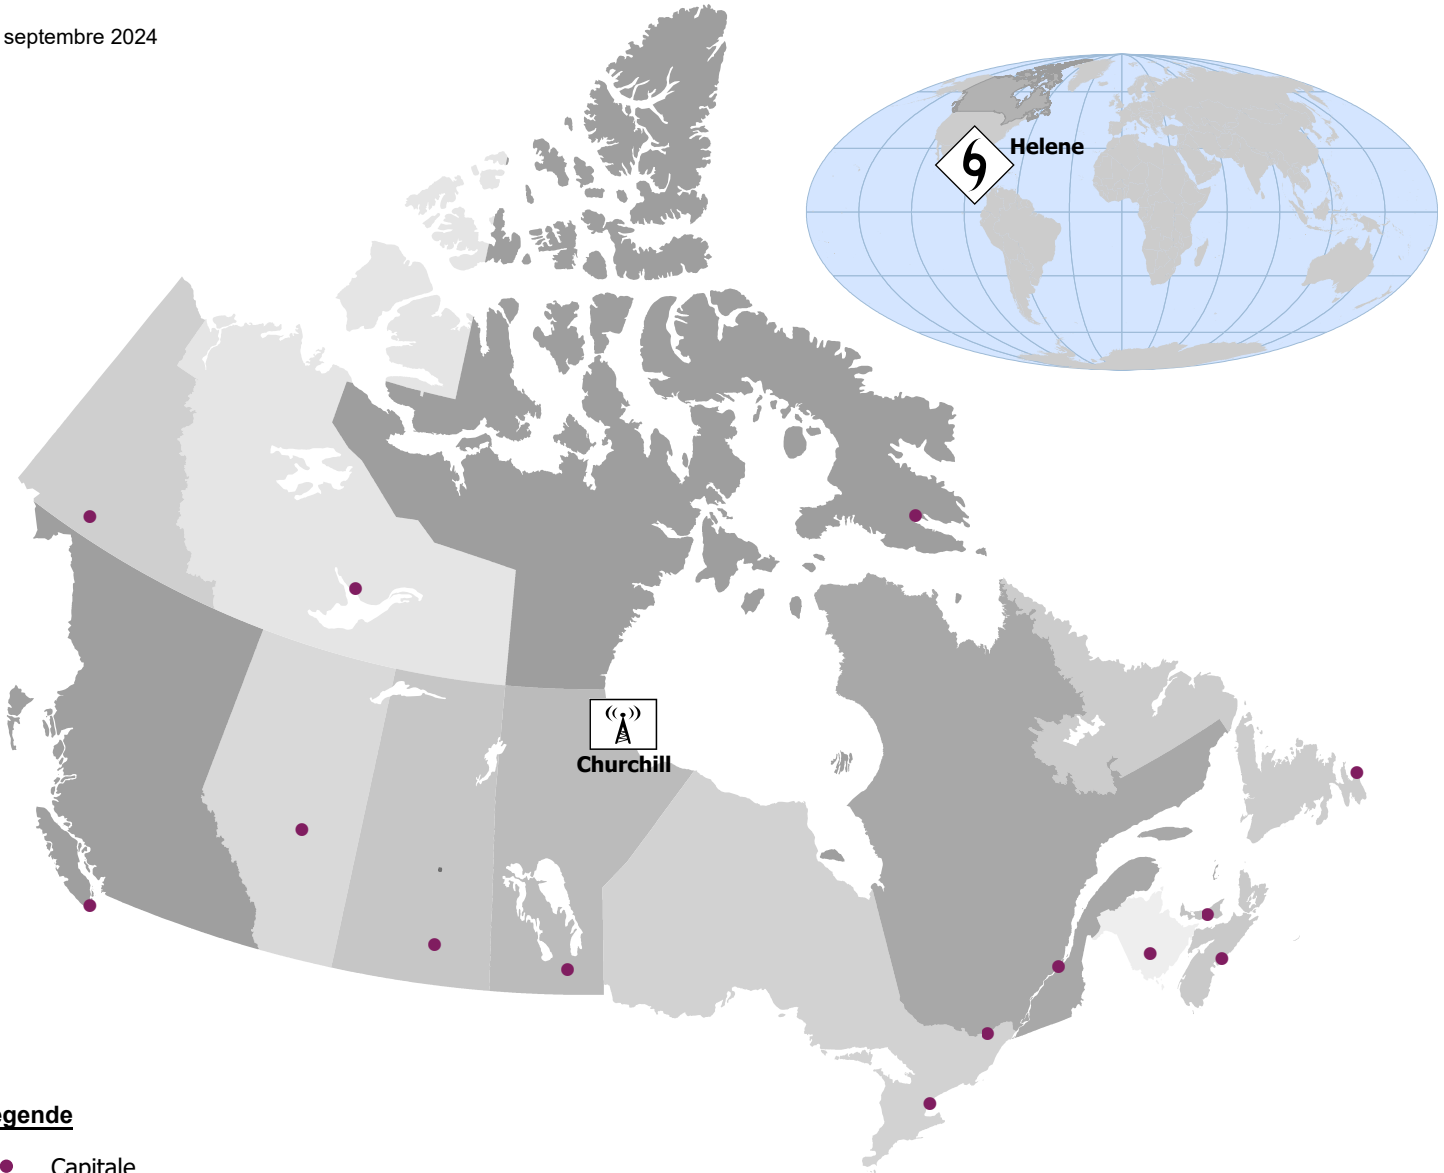

25 septembre 2024

Légende

● Capitale

☐ (Antenne) Panne de télécommunications

◇ 6 Cyclone tropical - Tempête tropicale