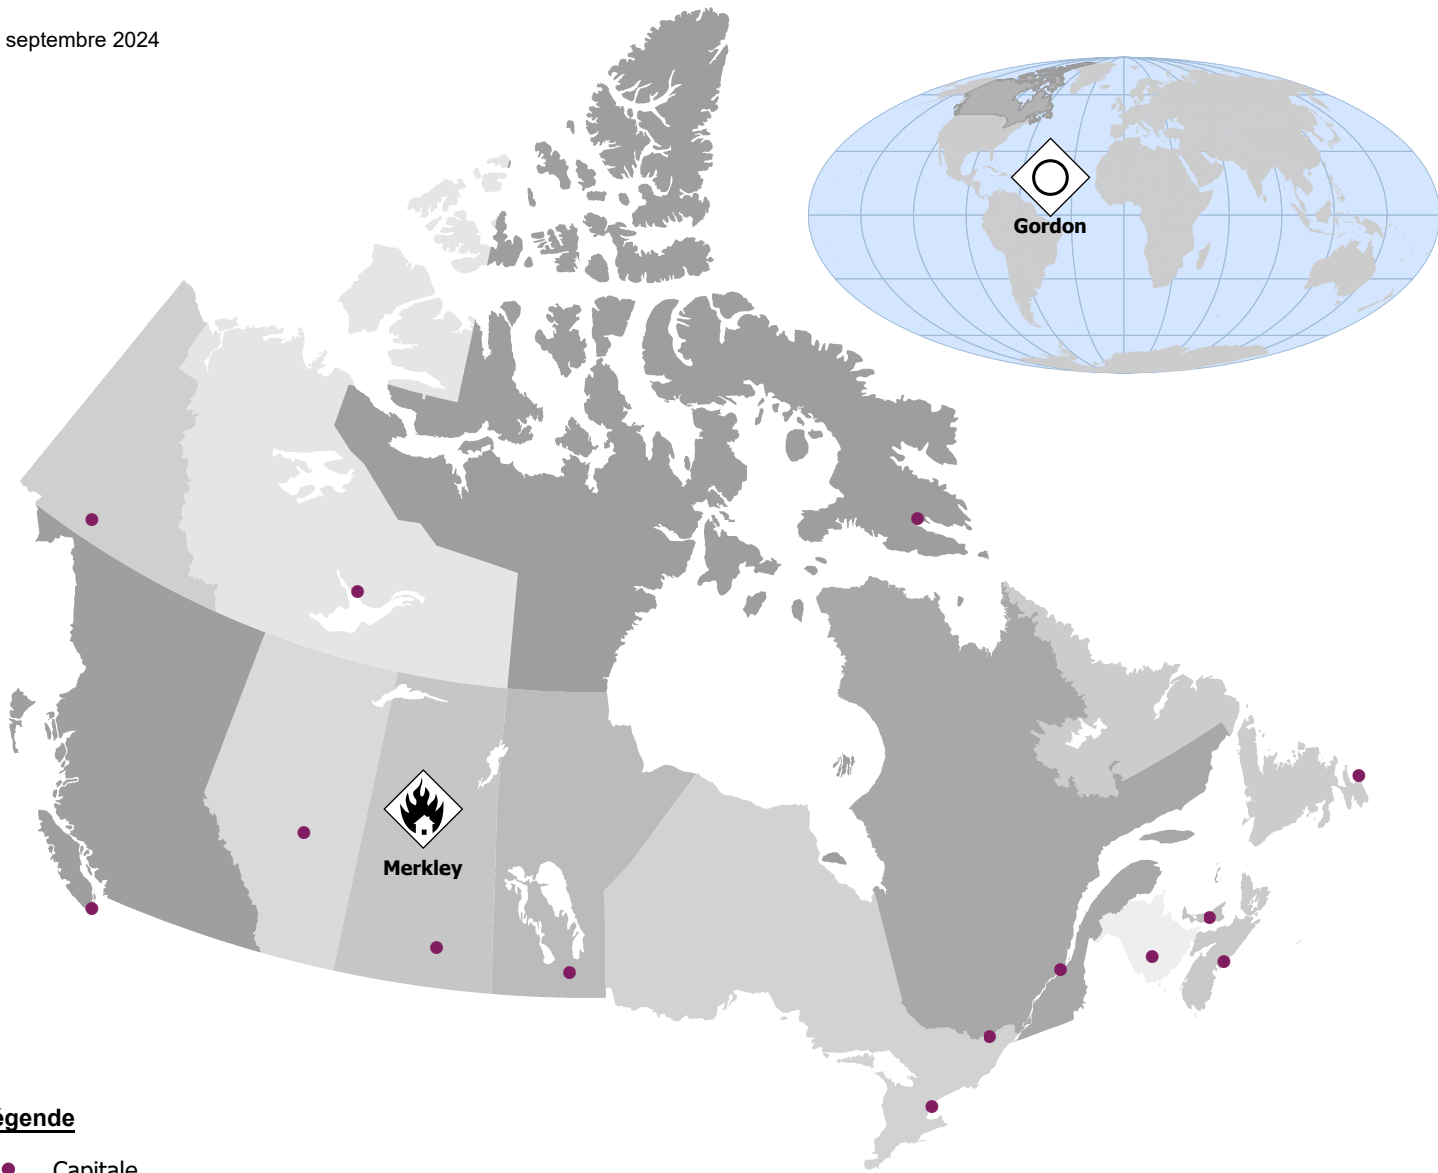

17 septembre 2024

Légende

● Capitale

 Incendie en milieu périurbain

 Cyclone tropical - Dépression tropicale