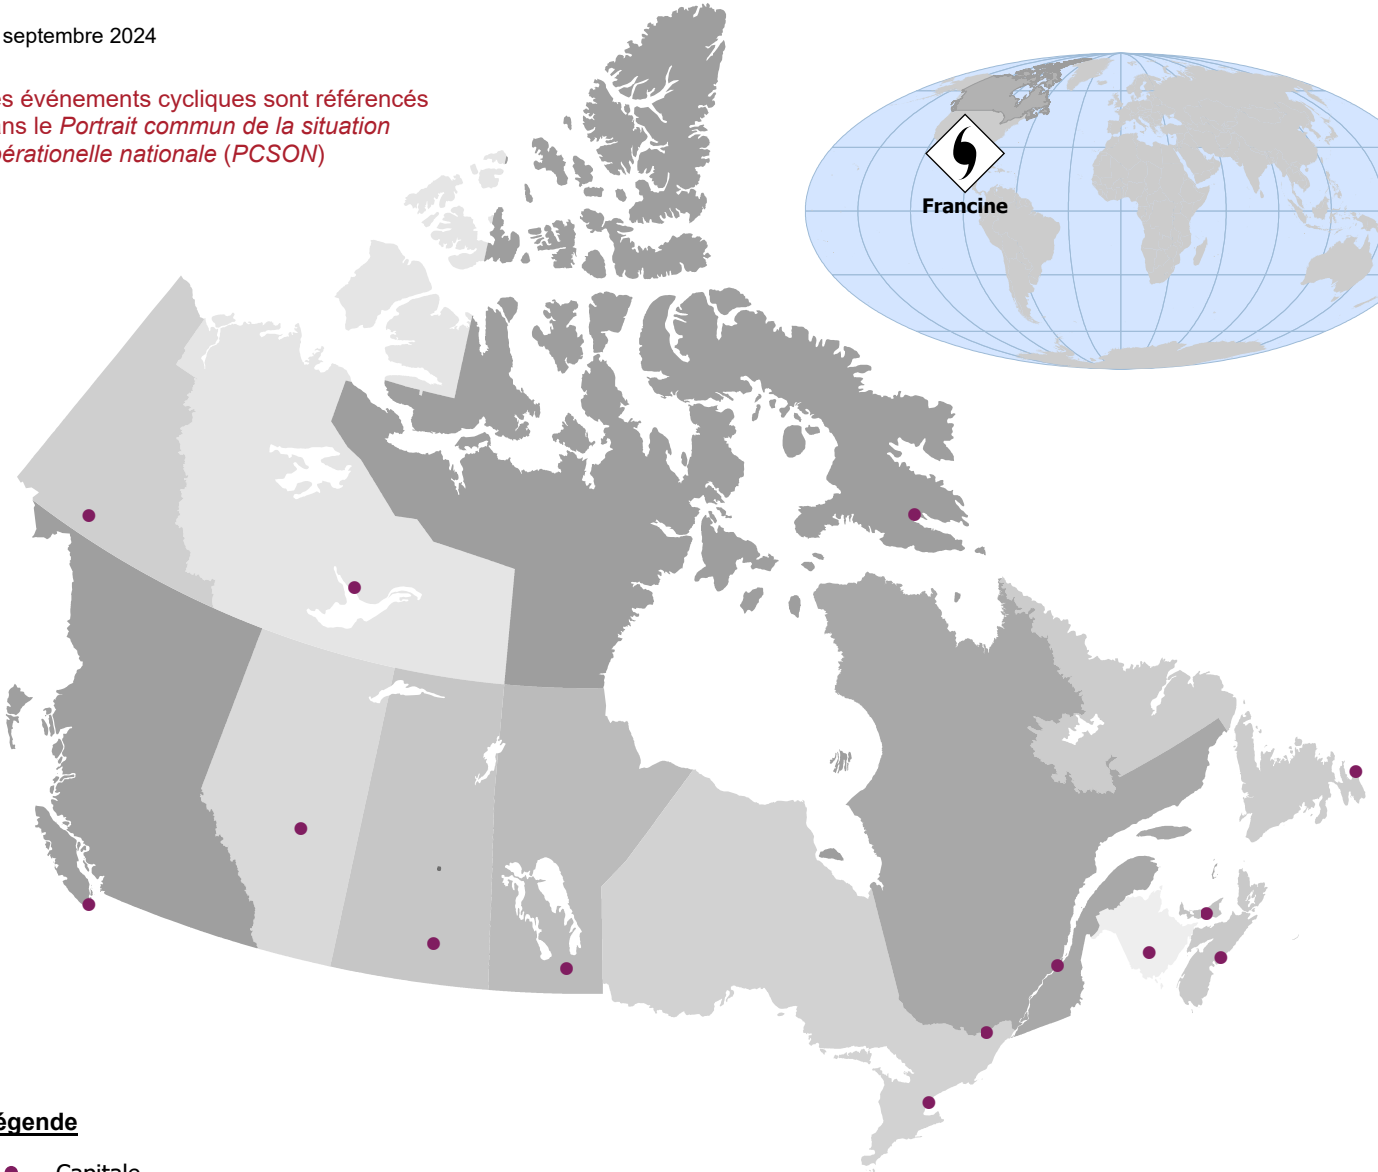

11 septembre 2024

Les événements cycliques sont référencés
dans le *Portrait commun de la situation
opérationnelle nationale (PCSON)*

**Légende** Capitale Cyclone tropical - Ouragan