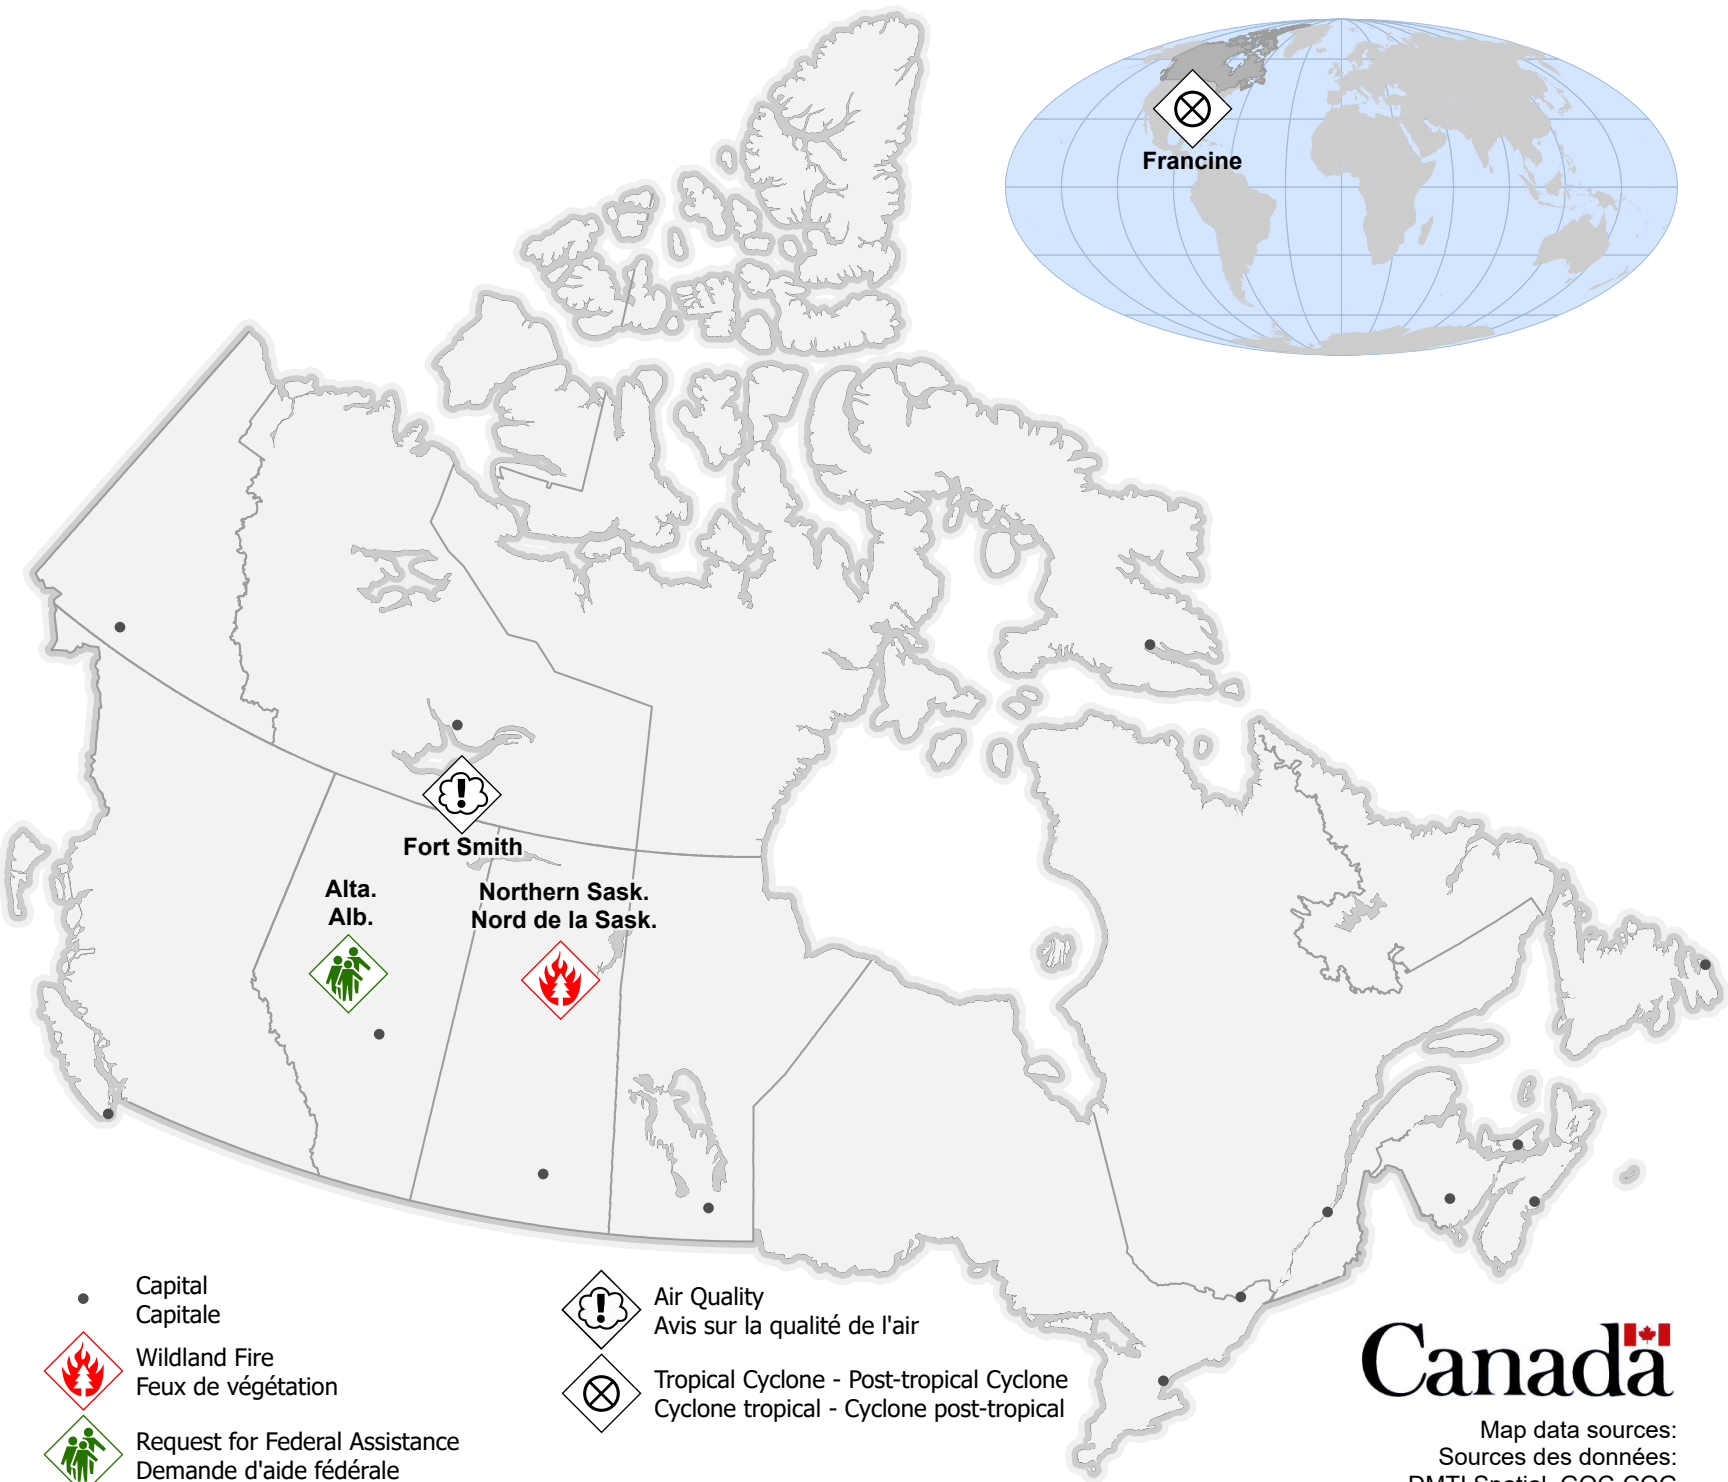

COMMON OPERATING PICTURE PORTRAIT COMMUN DE LA SITUATION OPÉRATIONNELLE

Current as of / En date du
13 September / septembre 2024
08:00 EDT/HAE

- Capitale
Capitale
-  Wildland Fire
Feux de végétation
-  Request for Federal Assistance
Demande d'aide fédérale

-  Air Quality
Avis sur la qualité de l'air
-  Tropical Cyclone - Post-tropical Cyclone
Cyclone tropical - Cyclone post-tropical