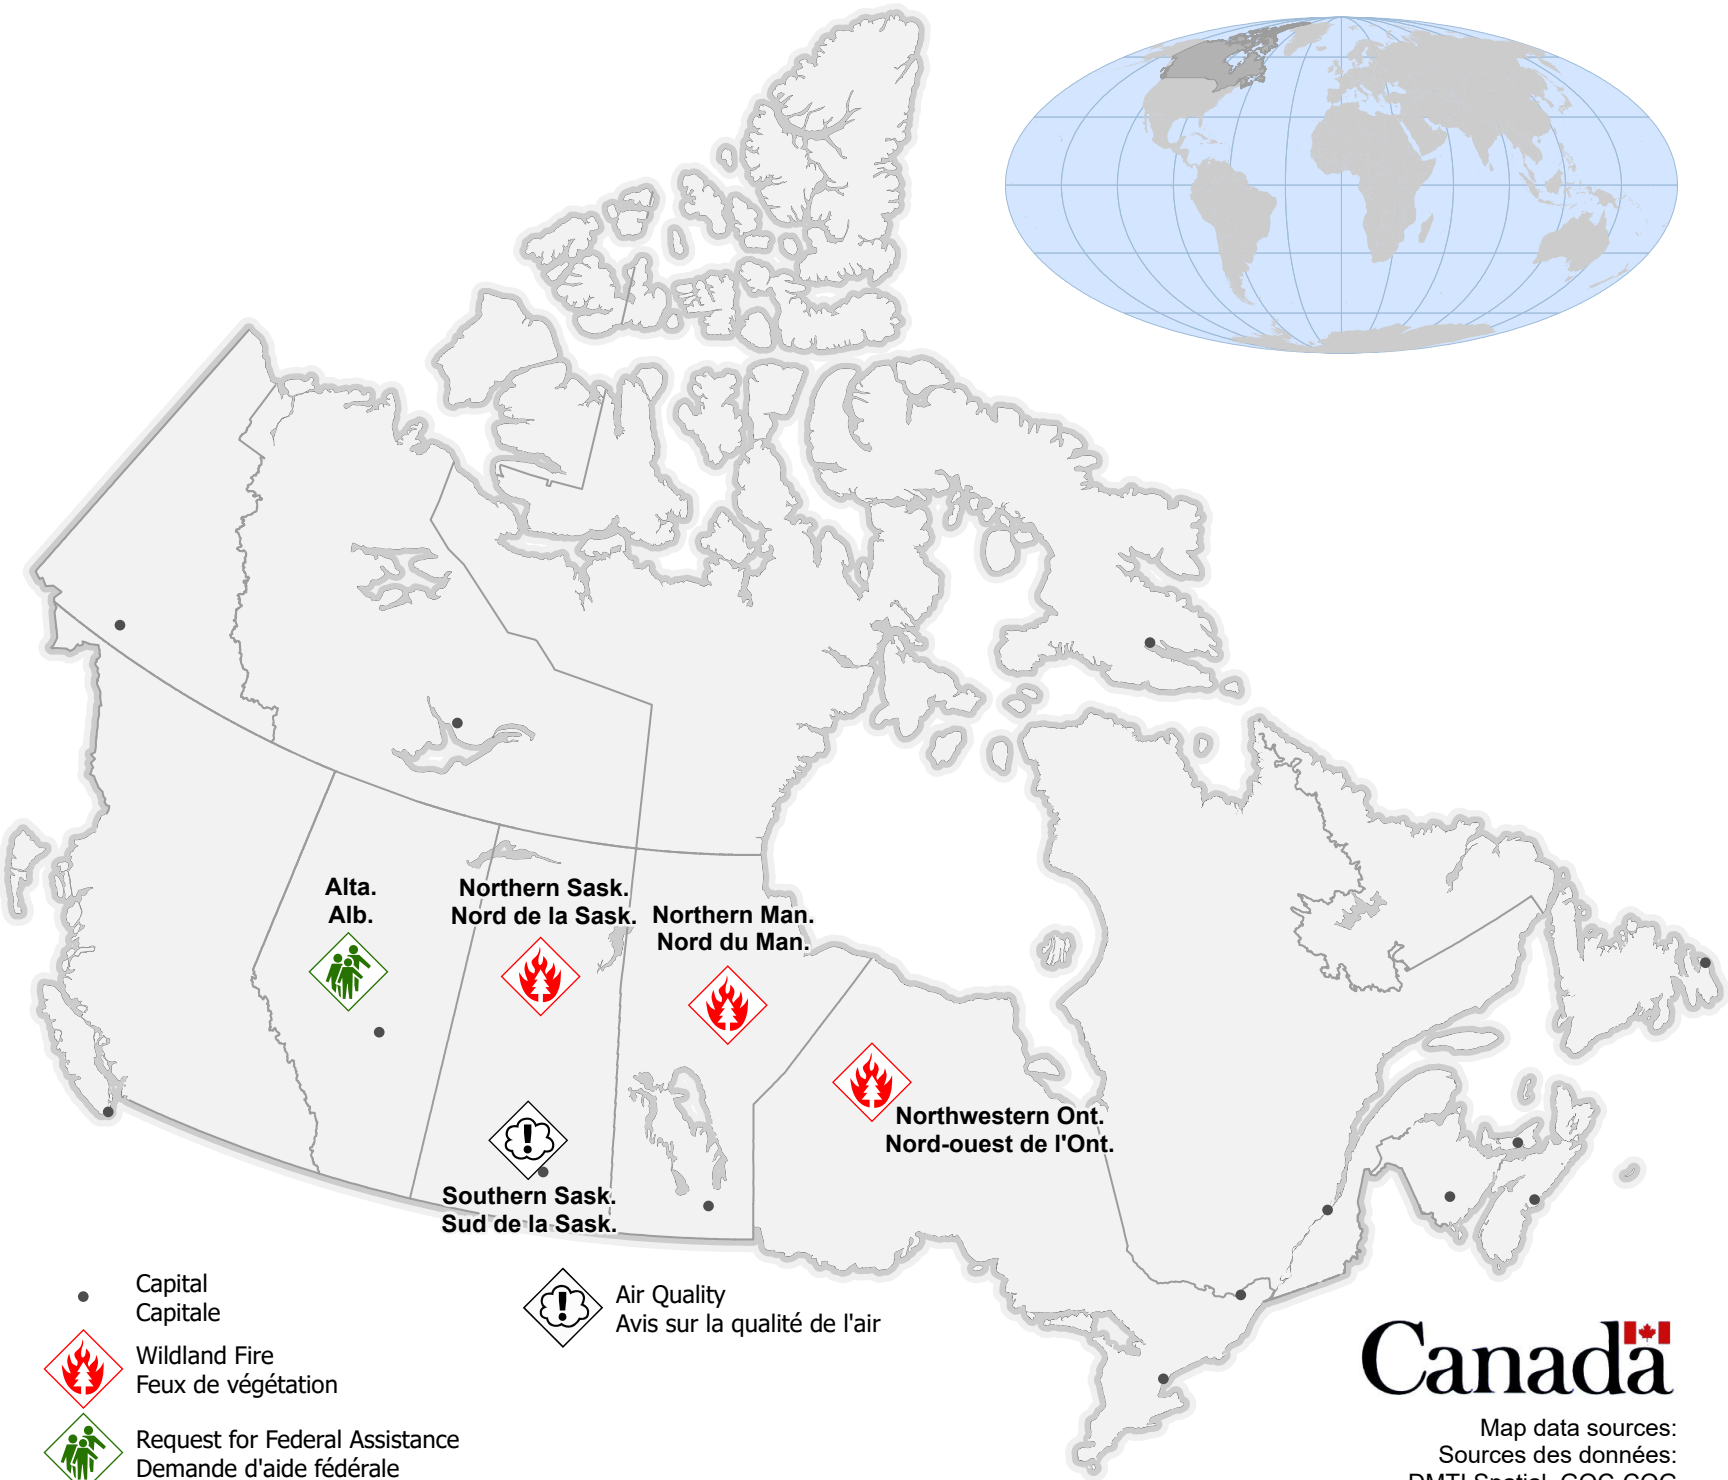

COMMON OPERATING PICTURE PORTRAIT COMMUN DE LA SITUATION OPÉRATIONNELLE

Current as of / En date du
04 September / septembre 2024
08:00 EDT/HAE

Canada

Map data sources:
Sources des données:
DMTI Spatial, GOC-COG