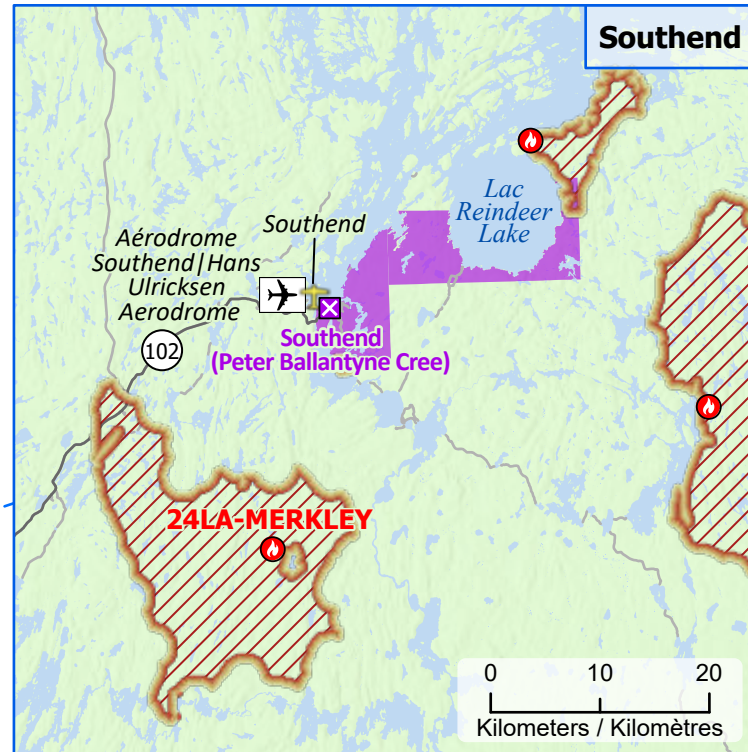

**Wildland Fires in Saskatchewan**  
**Feux de végétation en Saskatchewan**

- Community / Communauté
- ⊗ Community with evacuations / Communauté avec évacuations
- ⊠ First Nation with evacuations / Première Nation avec évacuations
- Host Community / Communauté d'accueil
- ⬢ Mine
- ✈ Airport / Aéroport
- ⚓ Seaplane base / Base d'hydravion
- Road / Route
- Highway / Autoroute
- Railway / Voie ferrée
- ▨ Fire Perimeter Estimate / Estimation du périmètre d'incendie
- First Nation reserve (Band) / Réserve de Première Nation (Bande)

- | Stage of Control / Stade de contrôle | Fire Size / Taille de l'incendie |
|--------------------------------------|----------------------------------|
| 🔴 Out of Control / Hors contrôle     | ○ 1 - 100 Hectares               |
| 🟡 Being Held / Contenu               | ○ 101 - 1000 Hectares            |
| 🔵 Under Control / Maîtrisé           | ○ > 1000 Hectares                |