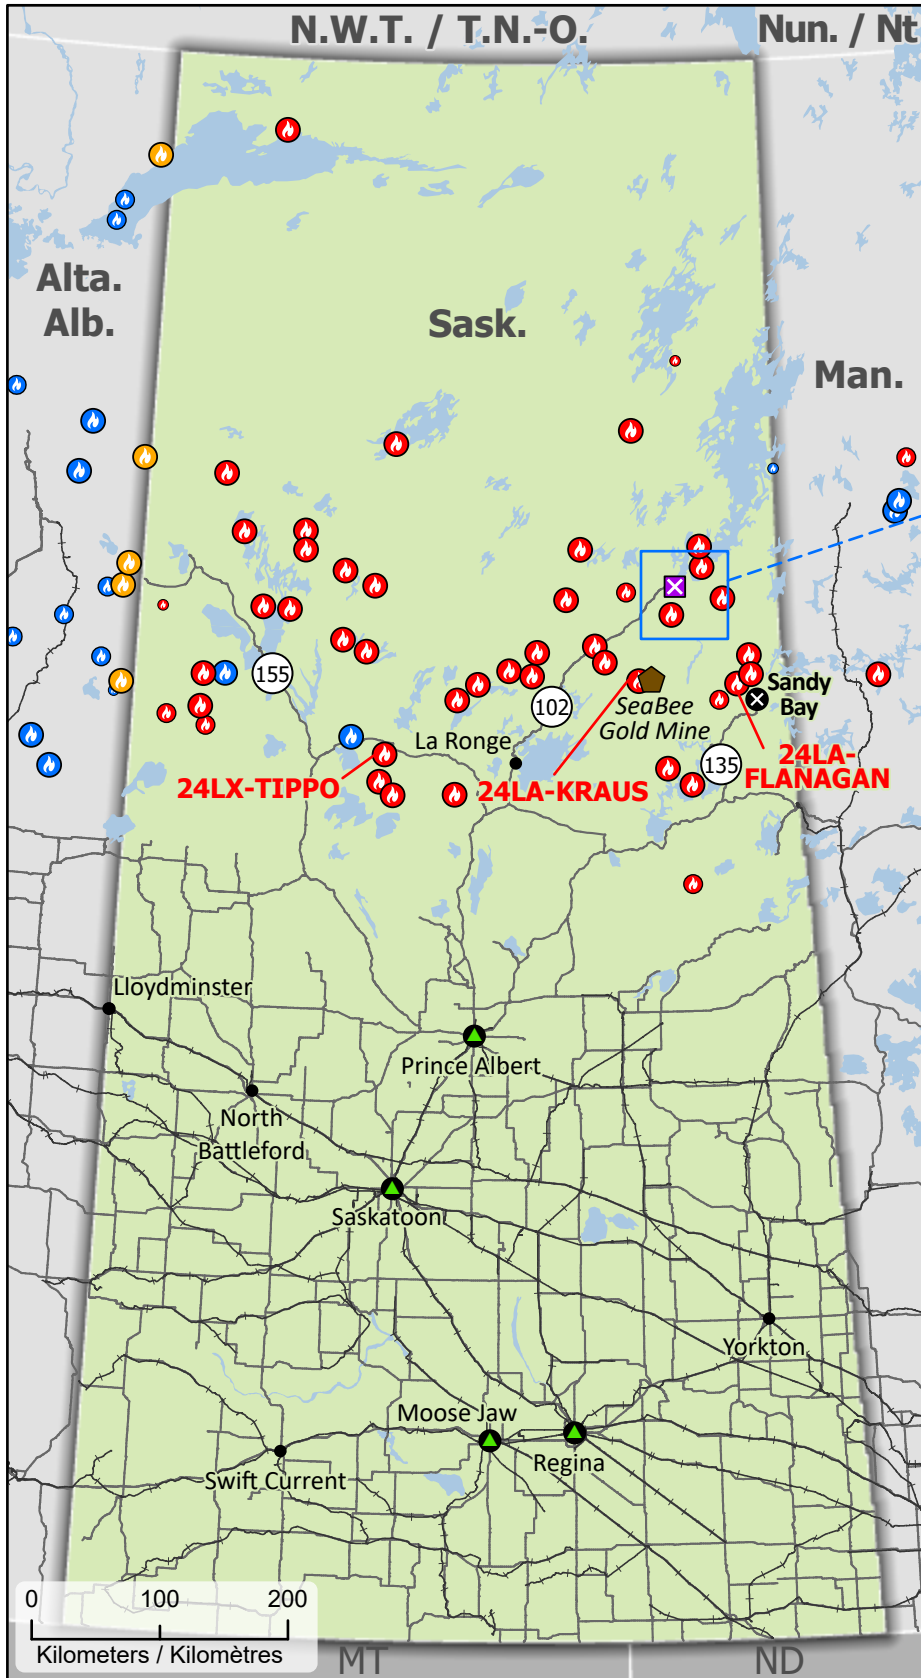

**Wildland Fires in Saskatchewan**  
**Feux de végétation en Saskatchewan**

- Community / Communauté
- ⊗ Community with evacuations / Communauté avec évacuations
- ⊠ First Nation with evacuations / Première Nation avec évacuations
- Host Community / Communauté d'accueil
- ⬢ Mine
- ✈ Airport / Aéroport
- ⚓ Seaplane base / Base d'hydravion
- Road / Route
- Highway / Autoroute
- Railway / Voie ferrée
- ▨ Fire Perimeter Estimate / Estimation du périmètre d'incendie
- First Nation reserve (Band) / Réserve de Première Nation (Bande)

- | Stage of Control / Stade de contrôle | Fire Size / Taille de l'incendie |
|--------------------------------------|----------------------------------|
| 🔴 Out of Control / Hors contrôle     | ○ 1 - 100 Hectares               |
| 🟡 Being Held / Contenu               | ○ 101 - 1000 Hectares            |
| 🔵 Under Control / Maîtrisé           | ○ > 1000 Hectares                |