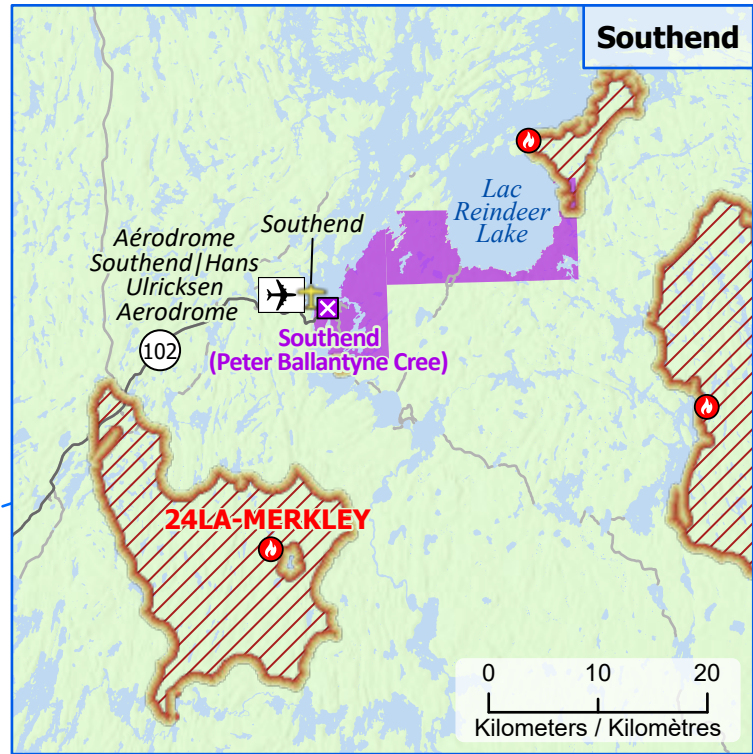

**Wildland Fires in Saskatchewan  
 Feux de végétation en Saskatchewan**

- Community / Communauté
- ⊗ Community with evacuations / Communauté avec évacuations
- ⊠ First Nation with evacuations / Première Nation avec évacuations
- Host Community / Communauté d'accueil
- ⬮ Mine
- ✈ Airport / Aéroport
- ⚓ Seaplane base / Base d'hydravion
- Road / Route
- Highway / Autoroute
- Railway / Voie ferrée
- ▨ Fire Perimeter Estimate / Estimation du périmètre d'incendie
- First Nation reserve (Band) / Réserve de Première Nation (Bande)

- | Stage of Control / Stade de contrôle | Fire Size / Taille de l'incendie |
|--------------------------------------|----------------------------------|
| 🔴 Out of Control / Hors contrôle     | ○ 1 - 100 Hectares               |
| 🟡 Being Held / Contenu               | ○ 101 - 1000 Hectares            |
| 🔵 Under Control / Maîtrisé           | ○ > 1000 Hectares                |