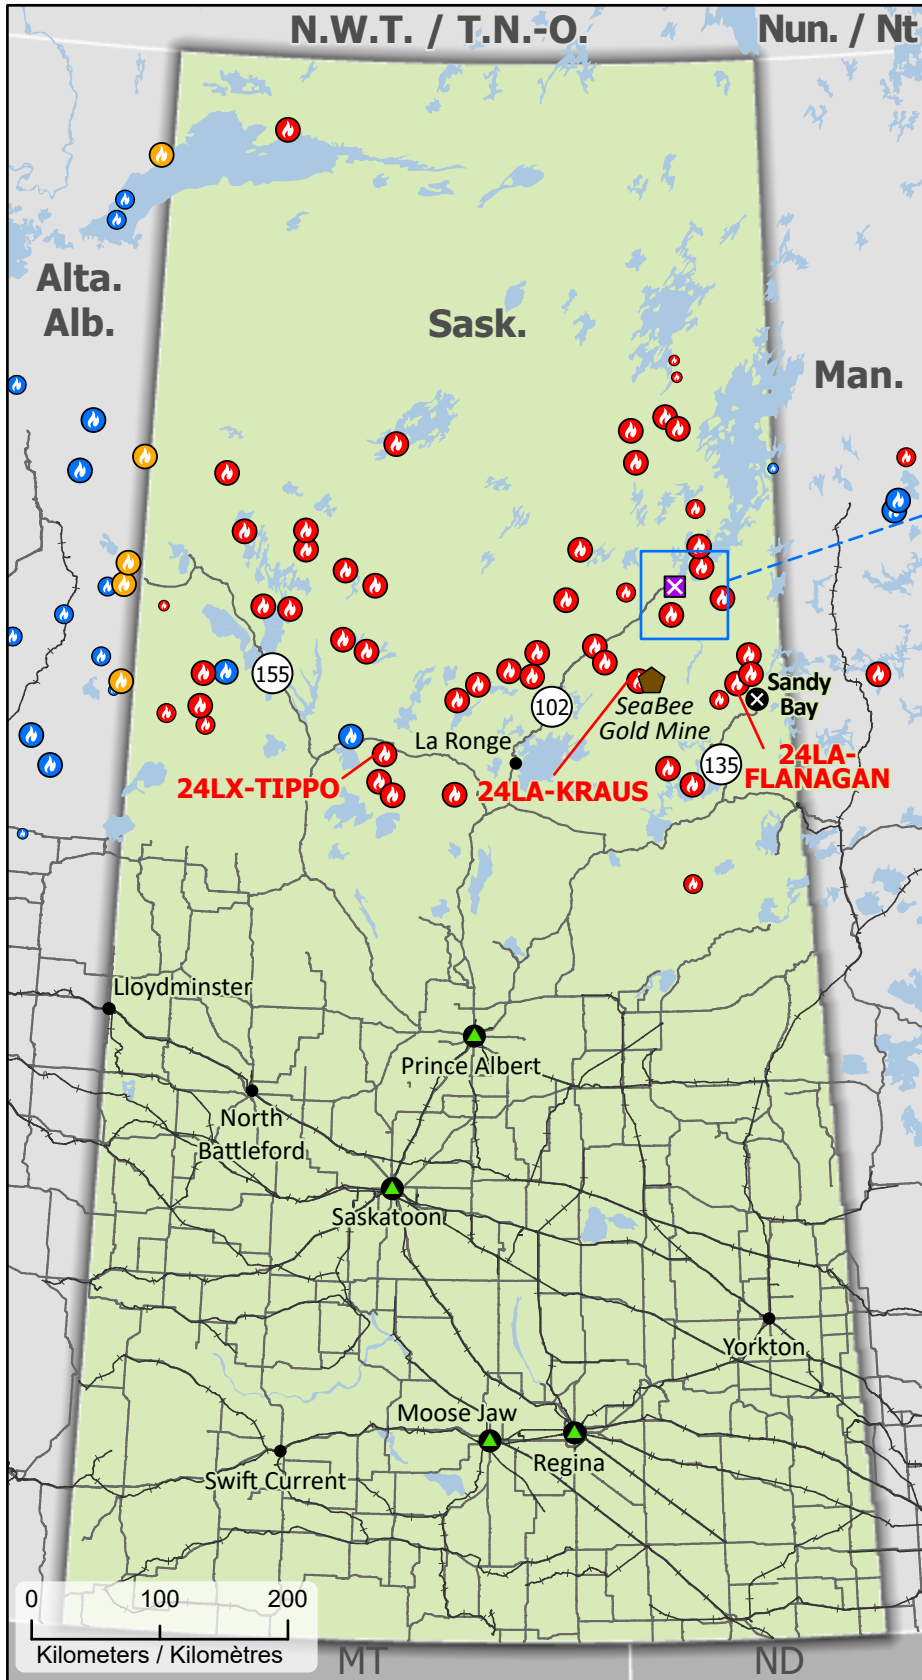

**Wildland Fires in Saskatchewan  
 Feux de végétation en Saskatchewan**

- Community / Communauté
- ⊗ Community with evacuations / Communauté avec évacuations
- ⊠ First Nation with evacuations / Première Nation avec évacuations
- Host Community / Communauté d'accueil
- ⬮ Mine
- ✈ Airport / Aéroport
- ⚓ Seaplane base / Base d'hydravion
- Road / Route
- Highway / Autoroute
- Railway / Voie ferrée
- ▨ Fire Perimeter Estimate / Estimation du périmètre d'incendie
- First Nation reserve (Band) / Réserve de Première Nation (Bande)

- | Stage of Control / Stade de contrôle | Fire Size / Taille de l'incendie |
|--------------------------------------|----------------------------------|
| 🔴 Out of Control / Hors contrôle     | ○ 1 - 100 Hectares               |
| 🟡 Being Held / Contenu               | ○ 101 - 1000 Hectares            |
| 🔵 Under Control / Maîtrisé           | ○ > 1000 Hectares                |