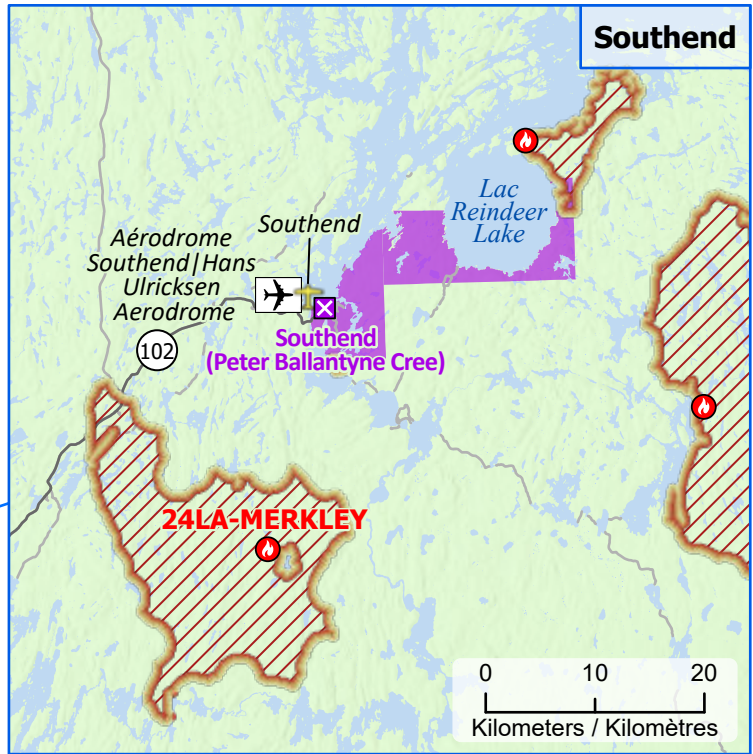

Wildland Fires in Saskatchewan
Feux de végétation en Saskatchewan

- Community / Communauté
- ⊗ Community with evacuations / Communauté avec évacuations
- ⊠ First Nation with evacuations / Première Nation avec évacuations
- Host Community / Communauté d'accueil
- ⬢ Mine
- ✈ Airport / Aéroport
- ⚓ Seaplane base / Base d'hydravion
- Road / Route
- Highway / Autoroute
- Railway / Voie ferrée
- ▨ Fire Perimeter Estimate / Estimation du périmètre d'incendie
- First Nation reserve (Band) / Réserve de Première Nation (Bande)

- | Stage of Control / Stade de contrôle | Fire Size / Taille de l'incendie |
|--------------------------------------|----------------------------------|
| 🔴 Out of Control / Hors contrôle | ○ 1 - 100 Hectares |
| 🟡 Being Held / Contenu | ○ 101 - 1000 Hectares |
| 🔵 Under Control / Maîtrisé | ○ > 1000 Hectares |