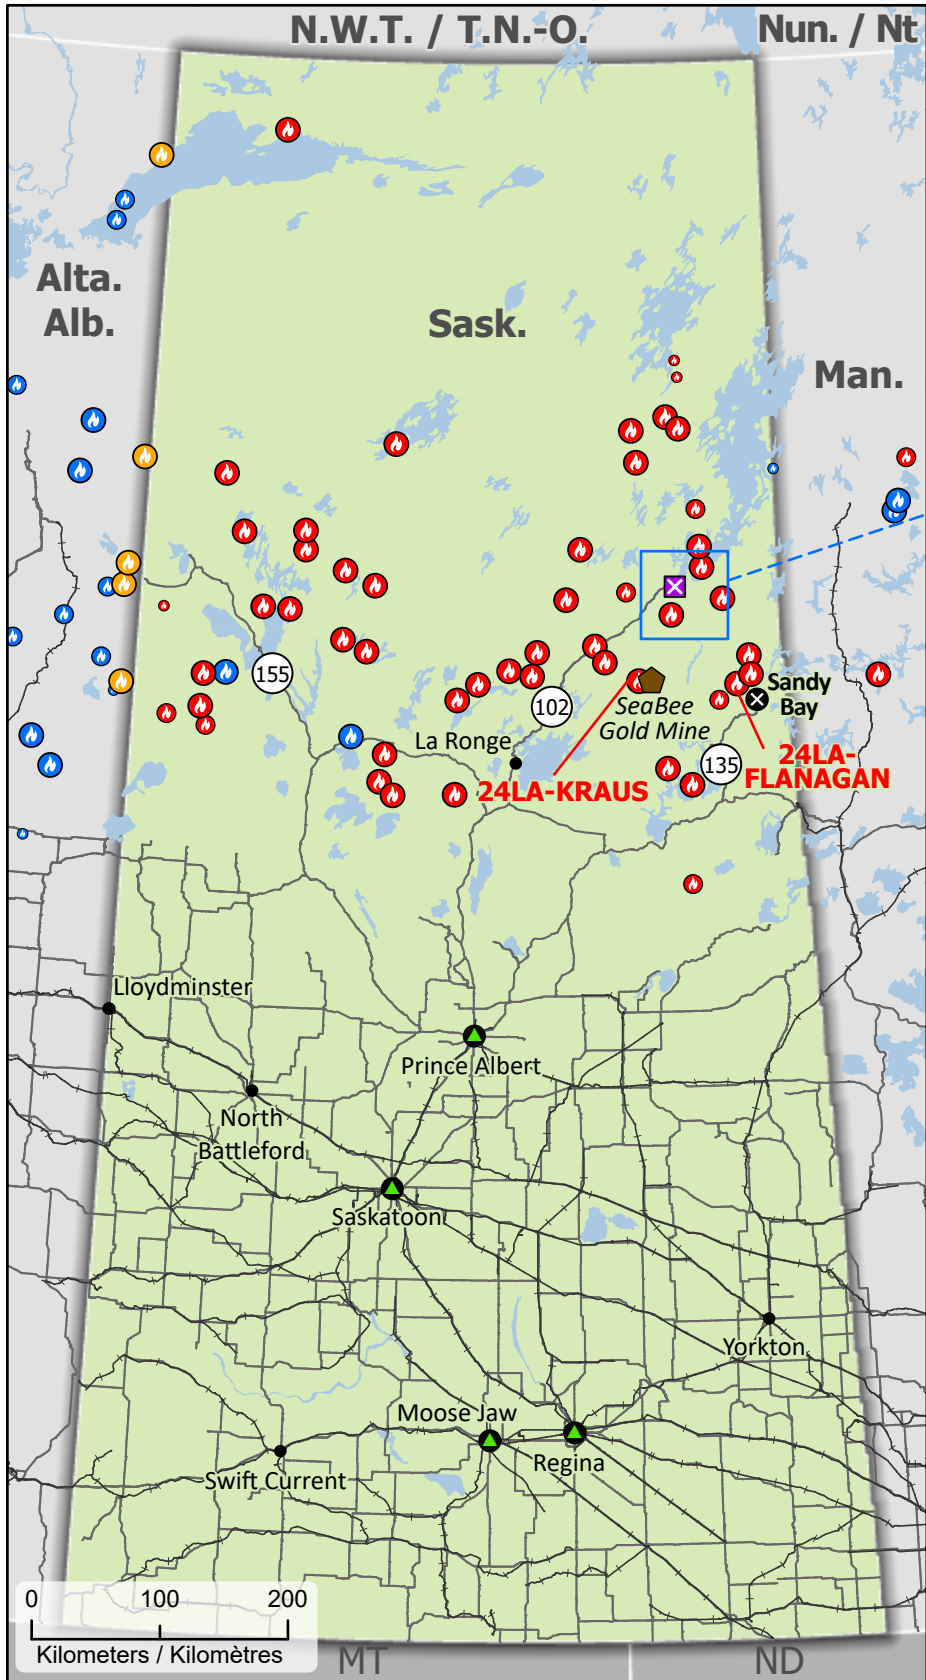

Wildland Fires in Saskatchewan
Feux de végétation en Saskatchewan

- Community / Communauté
- ⊗ Community with evacuations / Communauté avec évacuations
- ⊠ First Nation with evacuations / Première Nation avec évacuations
- Host Community / Communauté d'accueil
- ⬢ Mine
- ✈ Airport / Aéroport
- ⚓ Seaplane base / Base d'hydravion
- Road / Route
- Highway / Autoroute
- Railway / Voie ferrée
- ▨ Fire Perimeter Estimate / Estimation du périmètre d'incendie
- First Nation reserve (Band) / Réserve de Première Nation (Bande)

- | Stage of Control / Stade de contrôle | Fire Size / Taille de l'incendie |
|--------------------------------------|----------------------------------|
| 🔴 Out of Control / Hors contrôle | ○ 1 - 100 Hectares |
| 🟡 Being Held / Contenu | ○ 101 - 1000 Hectares |
| 🔵 Under Control / Maîtrisé | ○ > 1000 Hectares |