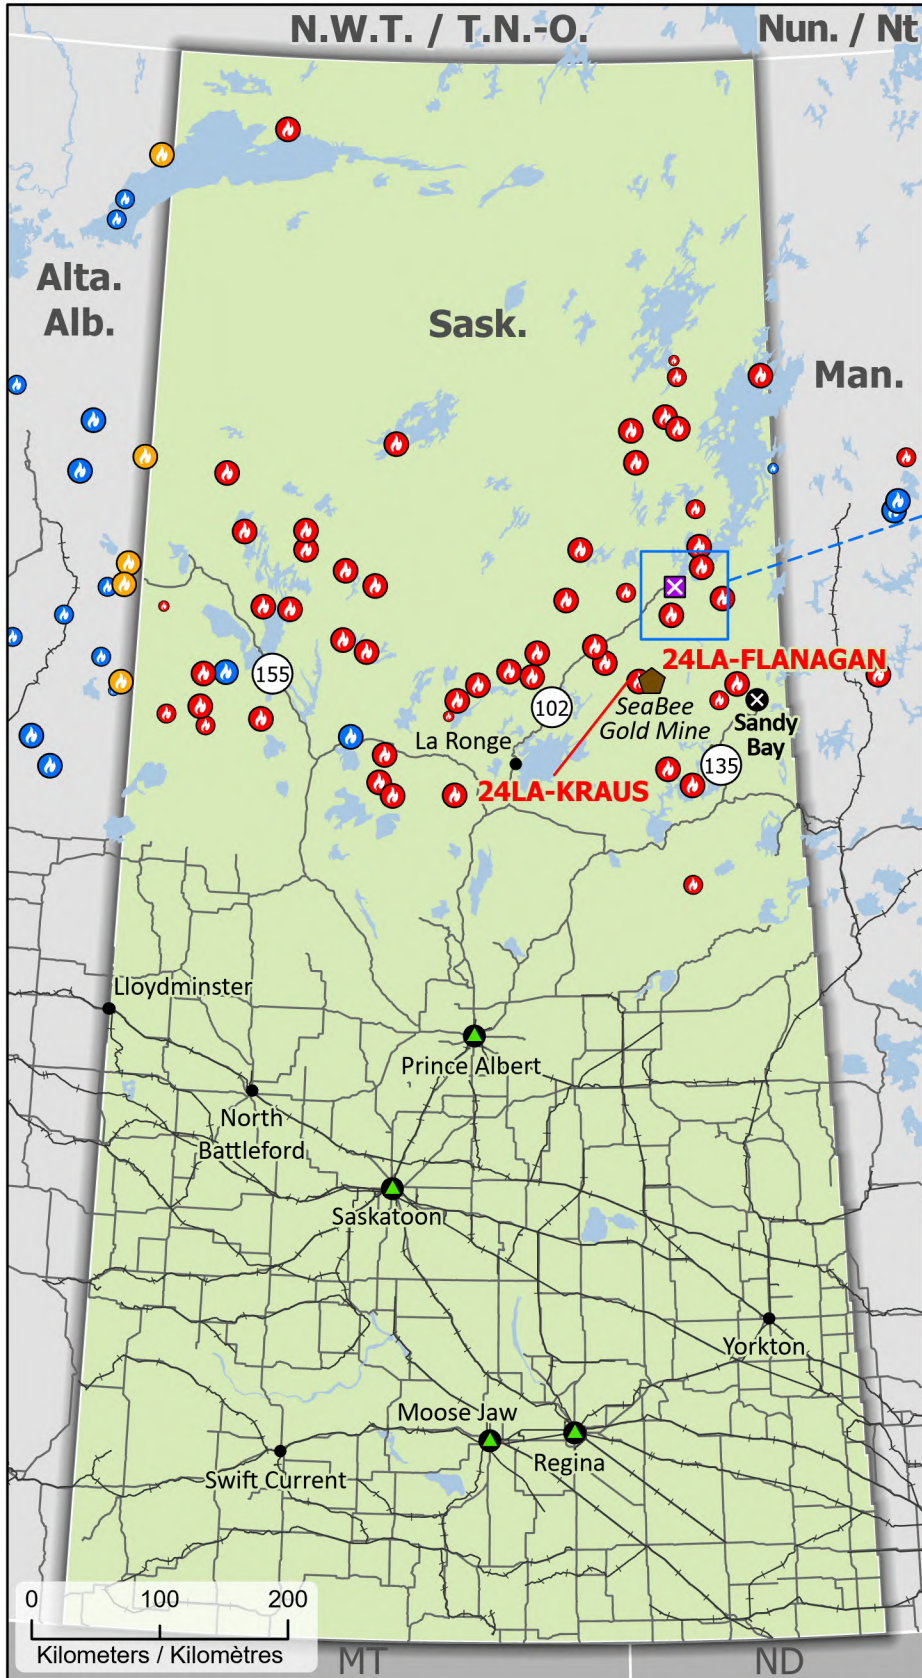

**Wildland Fires in Saskatchewan  
 Feux de végétation en Saskatchewan**

- Community / Communauté
- ⊗ Community with evacuations / Communauté avec évacuations
- ⊠ First Nation with evacuations / Première Nation avec évacuations
- Host Community / Communauté d'accueil
- ⬢ Mine
- ✈ Airport / Aéroport
- ✈ Seaplane base / Base d'hydravion
- Road / Route
- Highway / Autoroute
- Railway / Voie ferrée
- ▨ Fire Perimeter Estimate / Estimation du périmètre d'incendie
- First Nation reserve (Band) / Réserve de Première Nation (Bande)

- | Stage of Control / Stade de contrôle | Fire Size / Taille de l'incendie |
|--------------------------------------|----------------------------------|
| 🔥 Out of Control / Hors contrôle     | ○ 1 - 100 Hectares               |
| 🔥 Being Held / Contenu               | ○ 101 - 1000 Hectares            |
| 🔥 Under Control / Maîtrisé           | ○ > 1000 Hectares                |