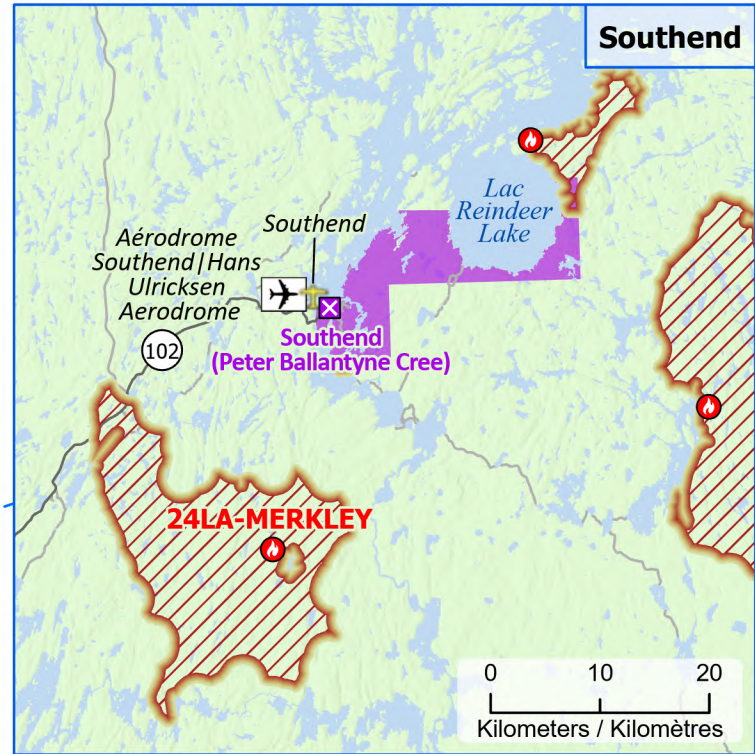

**Wildland Fires in Saskatchewan  
 Feux de végétation en Saskatchewan**

- Community / Communauté
- ⊗ Community with evacuations / Communauté avec évacuations
- ⊠ First Nation with evacuations / Première Nation avec évacuations
- Host Community / Communauté d'accueil
- ⬢ Mine
- ✈ Airport / Aéroport
- ✈ Seaplane base / Base d'hydravion
- Road / Route
- Highway / Autoroute
- Railway / Voie ferrée
- ▨ Fire Perimeter Estimate / Estimation du périmètre d'incendie
- First Nation reserve (Band) / Réserve de Première Nation (Bande)

- | Stage of Control / Stade de contrôle | Fire Size / Taille de l'incendie |
|--------------------------------------|----------------------------------|
| 🔥 Out of Control / Hors contrôle     | ○ 1 - 100 Hectares               |
| 🔥 Being Held / Contenu               | ○ 101 - 1000 Hectares            |
| 🔥 Under Control / Maîtrisé           | ○ > 1000 Hectares                |