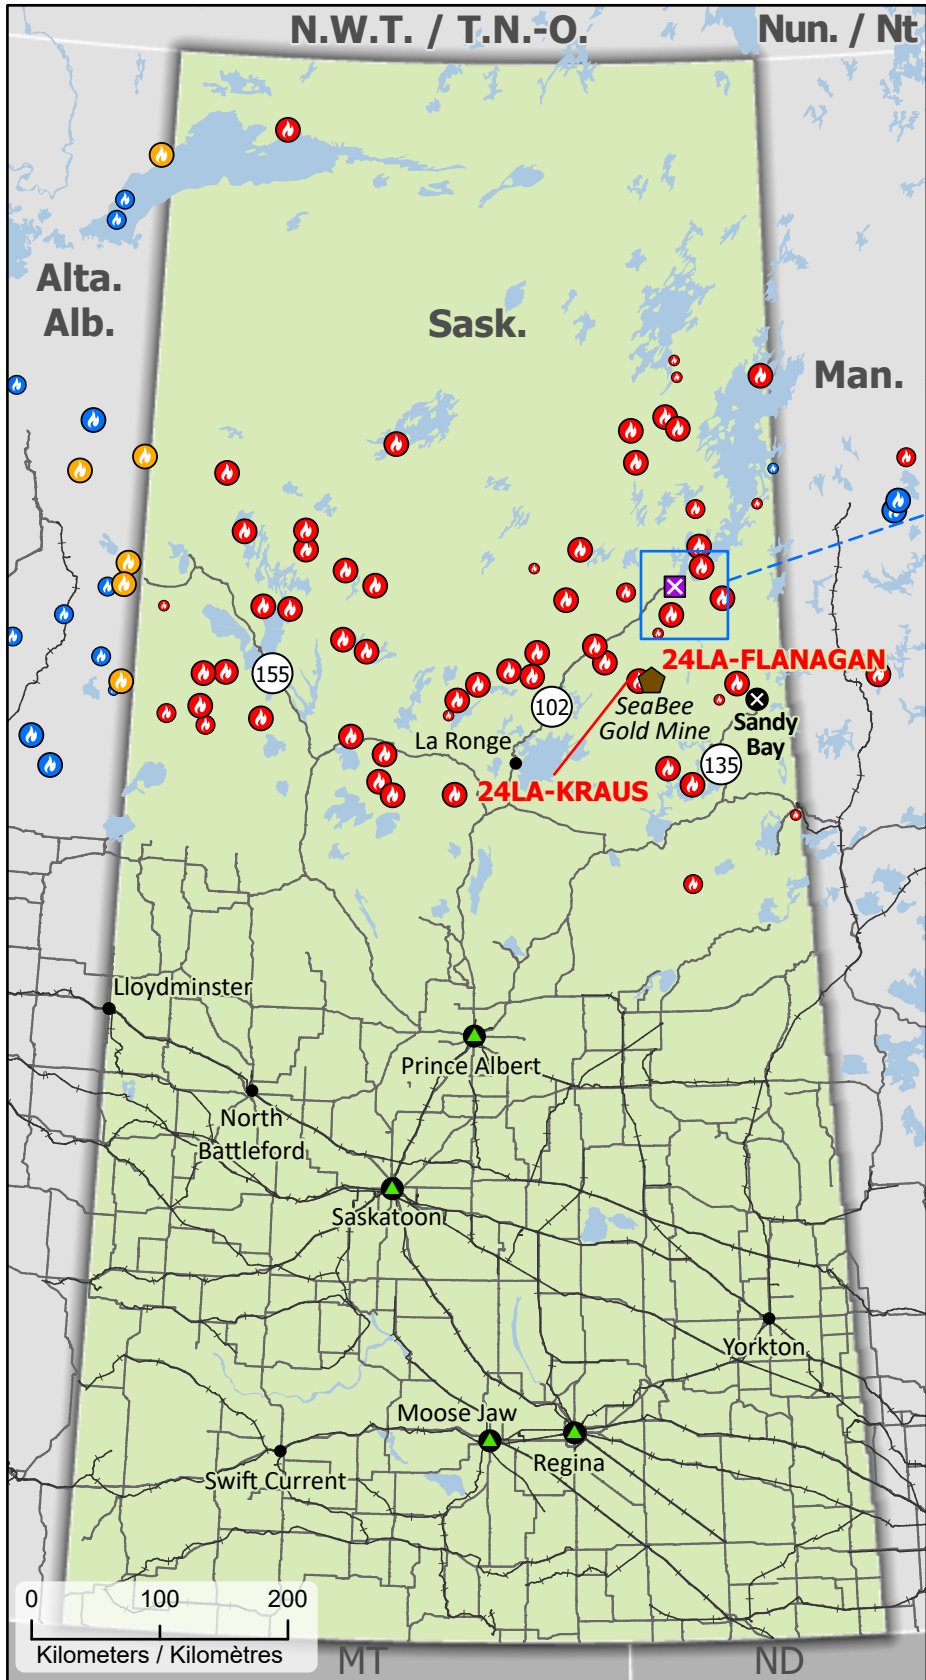

**Wildland Fires in Saskatchewan  
 Feux de végétation en Saskatchewan**

- Community / Communauté
- ⊗ Community with evacuations / Communauté avec évacuations
- ⊠ First Nation with evacuations / Première Nation avec évacuations
- Host Community / Communauté d'accueil
- ⬢ Mine
- ✈ Airport / Aéroport
- ⚓ Seaplane base / Base d'hydravion
- Road / Route
- Highway / Autoroute
- Railway / Voie ferrée
- ▨ Fire Perimeter Estimate / Estimation du périmètre d'incendie
- First Nation reserve (Band) / Réserve de Première Nation (Bande)

- | Stage of Control / Stade de contrôle | Fire Size / Taille de l'incendie |
|--------------------------------------|----------------------------------|
| 🔴 Out of Control / Hors contrôle     | ○ 1 - 100 Hectares               |
| 🟡 Being Held / Contenu               | ○ 101 - 1000 Hectares            |
| 🔵 Under Control / Maîtrisé           | ○ > 1000 Hectares                |