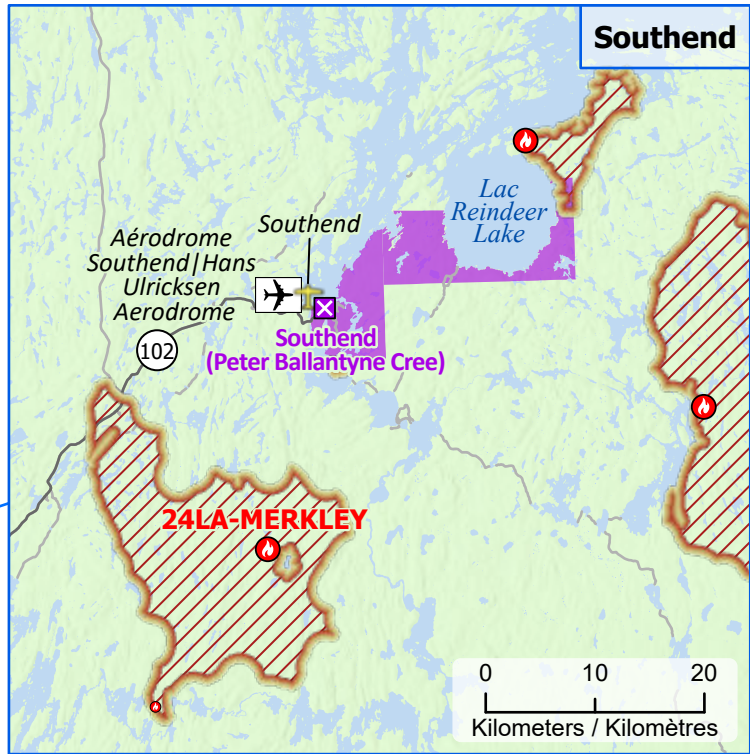

**Wildland Fires in Saskatchewan  
 Feux de végétation en Saskatchewan**

- Community / Communauté
- ⊗ Community with evacuations / Communauté avec évacuations
- ⊠ First Nation with evacuations / Première Nation avec évacuations
- Host Community / Communauté d'accueil
- ⬢ Mine
- ✈ Airport / Aéroport
- ⚓ Seaplane base / Base d'hydravion
- Road / Route
- Highway / Autoroute
- Railway / Voie ferrée
- ▨ Fire Perimeter Estimate / Estimation du périmètre d'incendie
- First Nation reserve (Band) / Réserve de Première Nation (Bande)

- | Stage of Control / Stade de contrôle | Fire Size / Taille de l'incendie |
|--------------------------------------|----------------------------------|
| 🔴 Out of Control / Hors contrôle     | ○ 1 - 100 Hectares               |
| 🟡 Being Held / Contenu               | ○ 101 - 1000 Hectares            |
| 🔵 Under Control / Maîtrisé           | ○ > 1000 Hectares                |