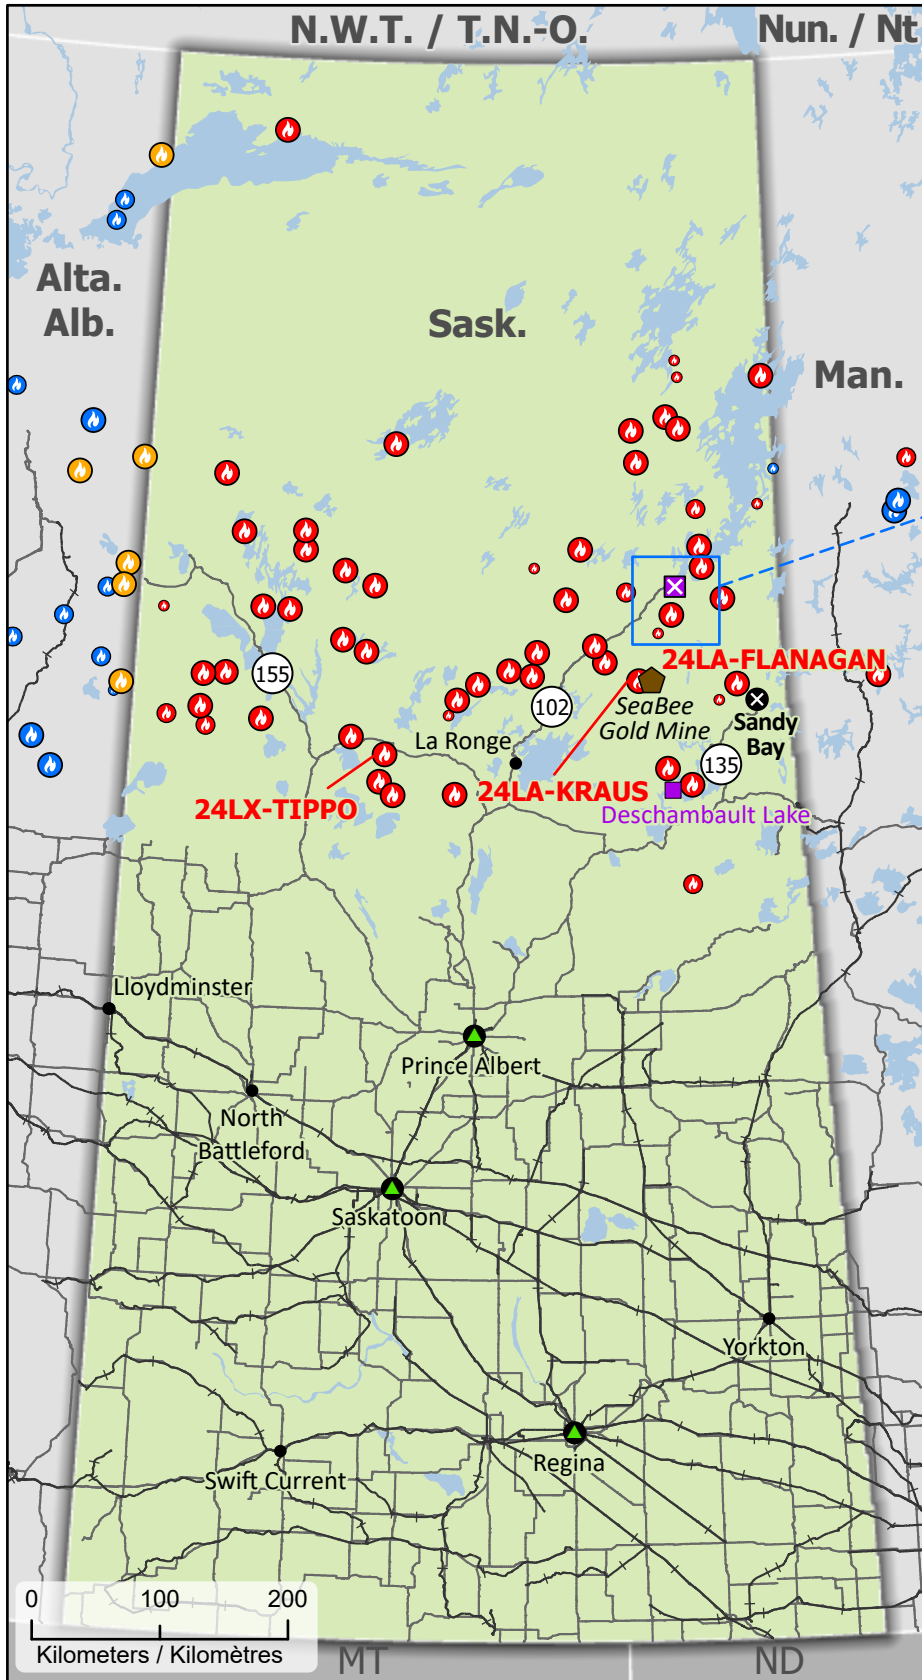

**Wildland Fires in Saskatchewan
 Feux de végétation en Saskatchewan**

- Community / Communauté
- ⊗ Community with evacuations / Communauté avec évacuations
- First Nation / Première Nation
- ⊠ First Nation with evacuations / Première Nation avec évacuations
- Host Community / Communauté d'accueil
- ⬢ Mine
- ✈ Airport / Aéroport
- ⚓ Seaplane base / Base d'hydravion
- ⚡ Power plant / Centrale énergétique
- Road / Route
- Highway / Autoroute
- Railway / Voie ferrée
- ⚡ Power line / Ligne électrique
- ▨ Fire Perimeter Estimate / Estimation du périmètre d'incendie
- First Nation reserve (Band) / Réserve de Première Nation (Bande)

- | Stage of Control / Stade de contrôle | Fire Size / Taille de l'incendie |
|--------------------------------------|----------------------------------|
| 🔥 Out of Control / Hors contrôle | ○ 1 - 100 Hectares |
| 🔥 Being Held / Contenu | ○ 101 - 1000 Hectares |
| 🔥 Under Control / Maîtrisé | ○ > 1000 Hectares |