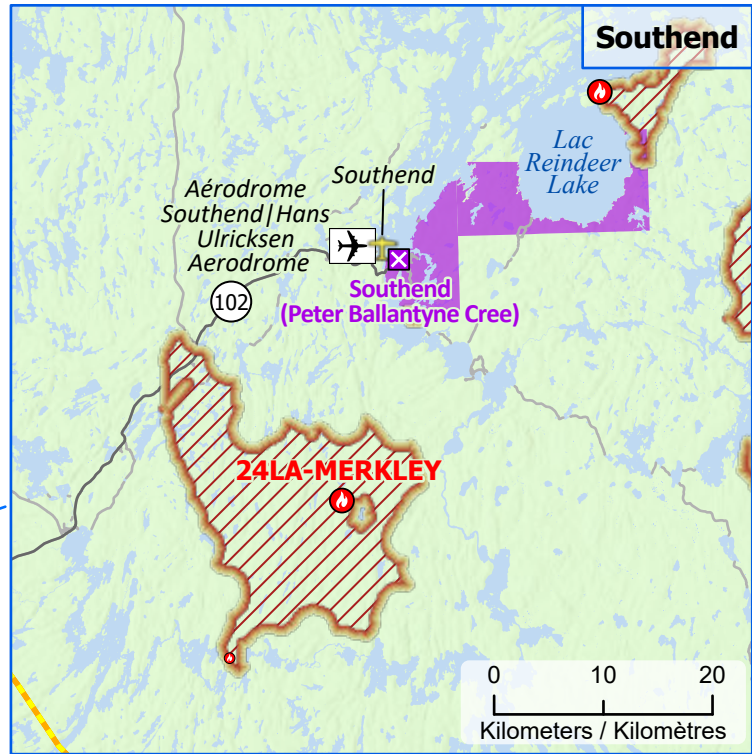

**Wildland Fires in Saskatchewan
 Feux de végétation en Saskatchewan**

- Community / Communauté
- ⊗ Community with evacuations / Communauté avec évacuations
- First Nation / Première Nation
- ⊠ First Nation with evacuations / Première Nation avec évacuations
- Host Community / Communauté d'accueil
- ⬢ Mine
- ✈ Airport / Aéroport
- ⚓ Seaplane base / Base d'hydravion
- ⚡ Power plant / Centrale énergétique
- Road / Route
- Highway / Autoroute
- Railway / Voie ferrée
- ⚡ Power line / Ligne électrique
- ▨ Fire Perimeter Estimate / Estimation du périmètre d'incendie
- First Nation reserve (Band) / Réserve de Première Nation (Bande)

- | Stage of Control / Stade de contrôle | Fire Size / Taille de l'incendie |
|--------------------------------------|----------------------------------|
| 🔥 Out of Control / Hors contrôle | ○ 1 - 100 Hectares |
| 🔥 Being Held / Contenu | ○ 101 - 1000 Hectares |
| 🔥 Under Control / Maîtrisé | ○ > 1000 Hectares |