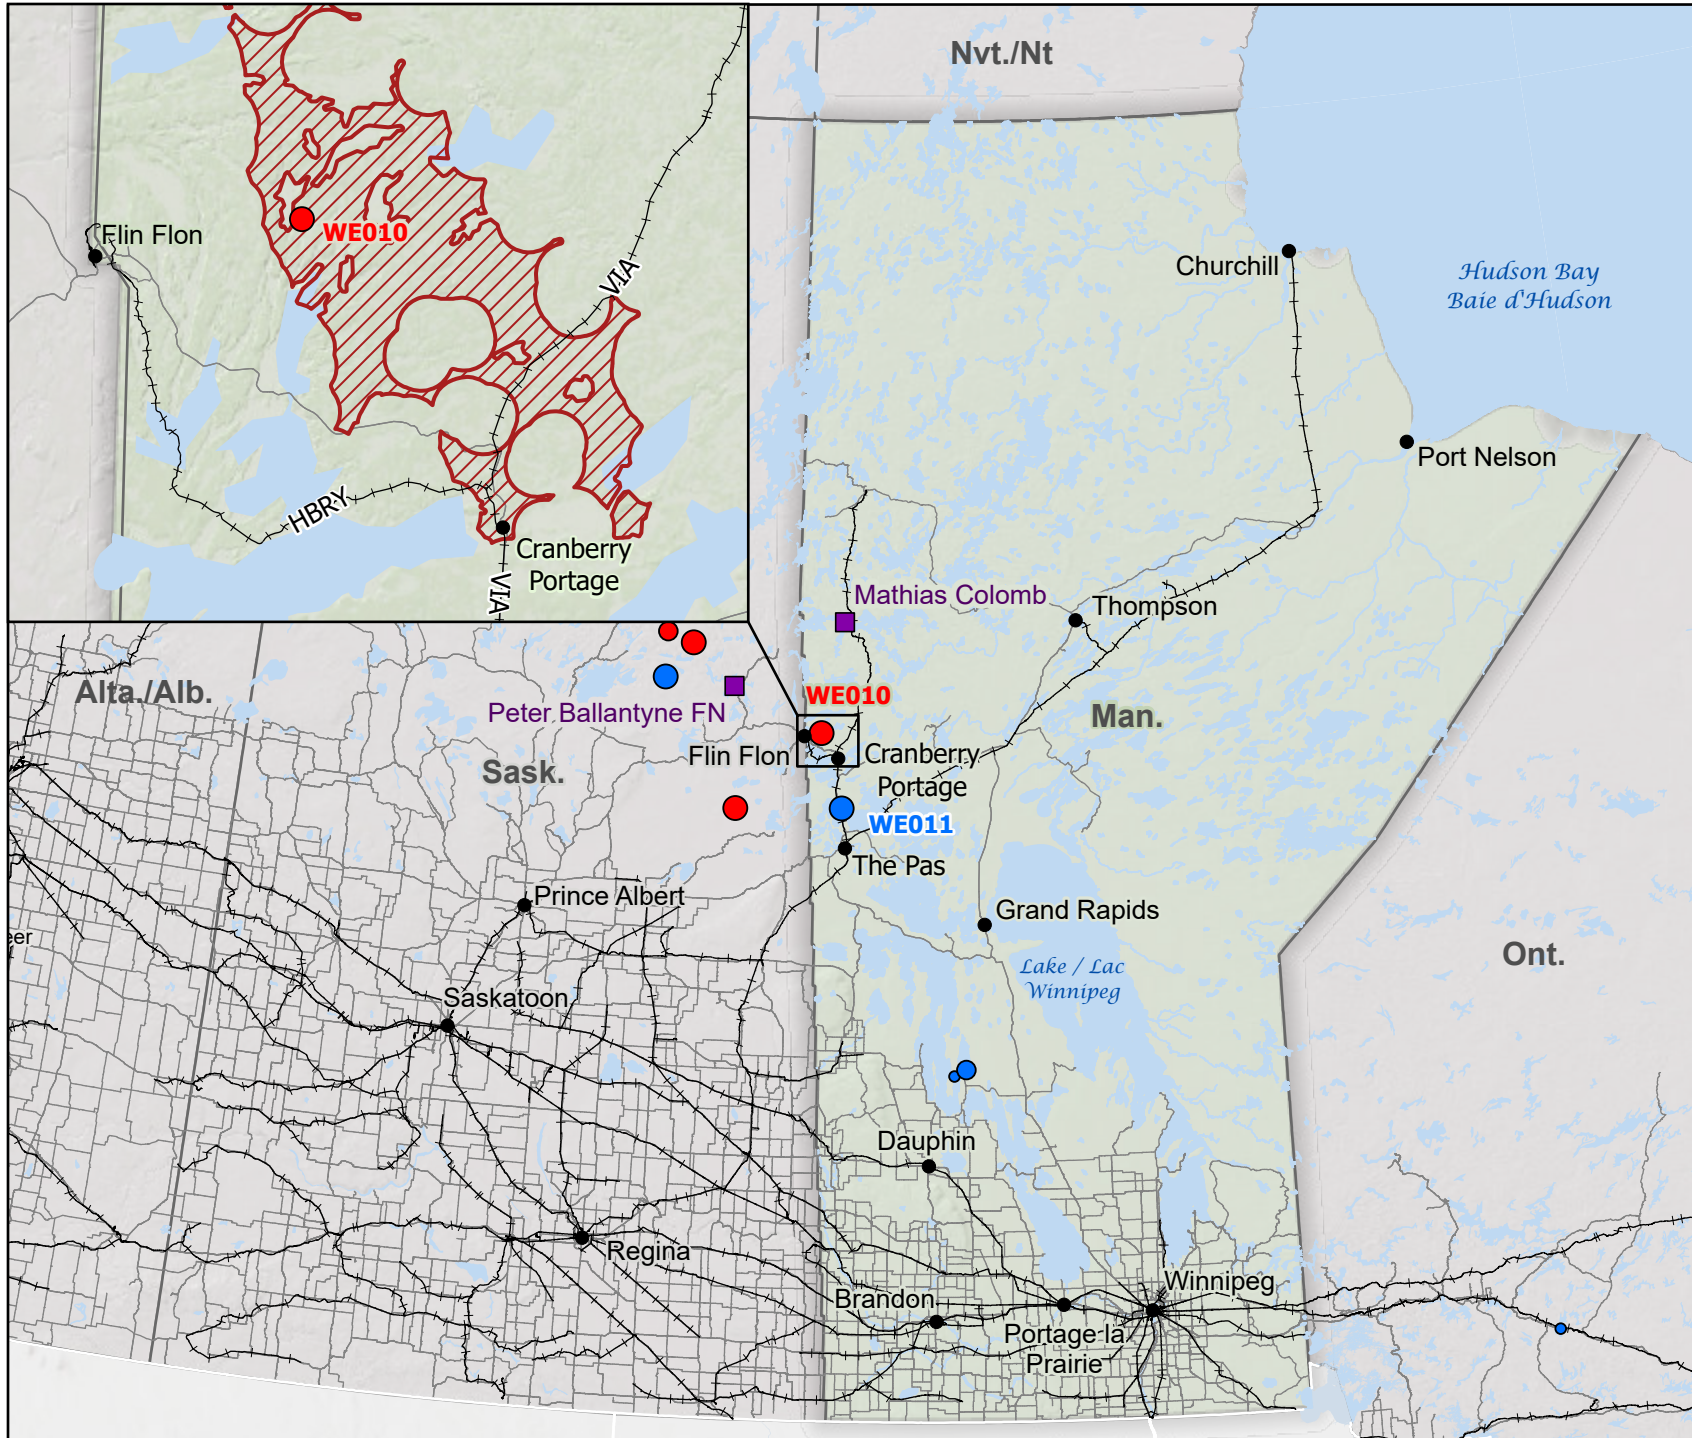

**Wildland Fires in Manitoba
 Feux de végétation au Manitoba**

DL-1 / ND-1: For emergency management organization, critical infrastructure stakeholders and the emergency management community
 Organismes de gestion des urgences, intervenants des infrastructures essentielles, et le milieu de la gestion des urgences

- City / Ville
- ▲ Host Community / Communauté d'accueil
- First Nation / Première Nation

- Railway / Voie ferrée
- Highway / Autoroute
- ▭ Fire Perimeter Estimate / Estimation du périmètre d'incendie

- Stage of Control
 Stade de contrôle**
- Out of Control / Hors contrôle
 - Being Held / Contenu
 - Under Control / Maîtrisé