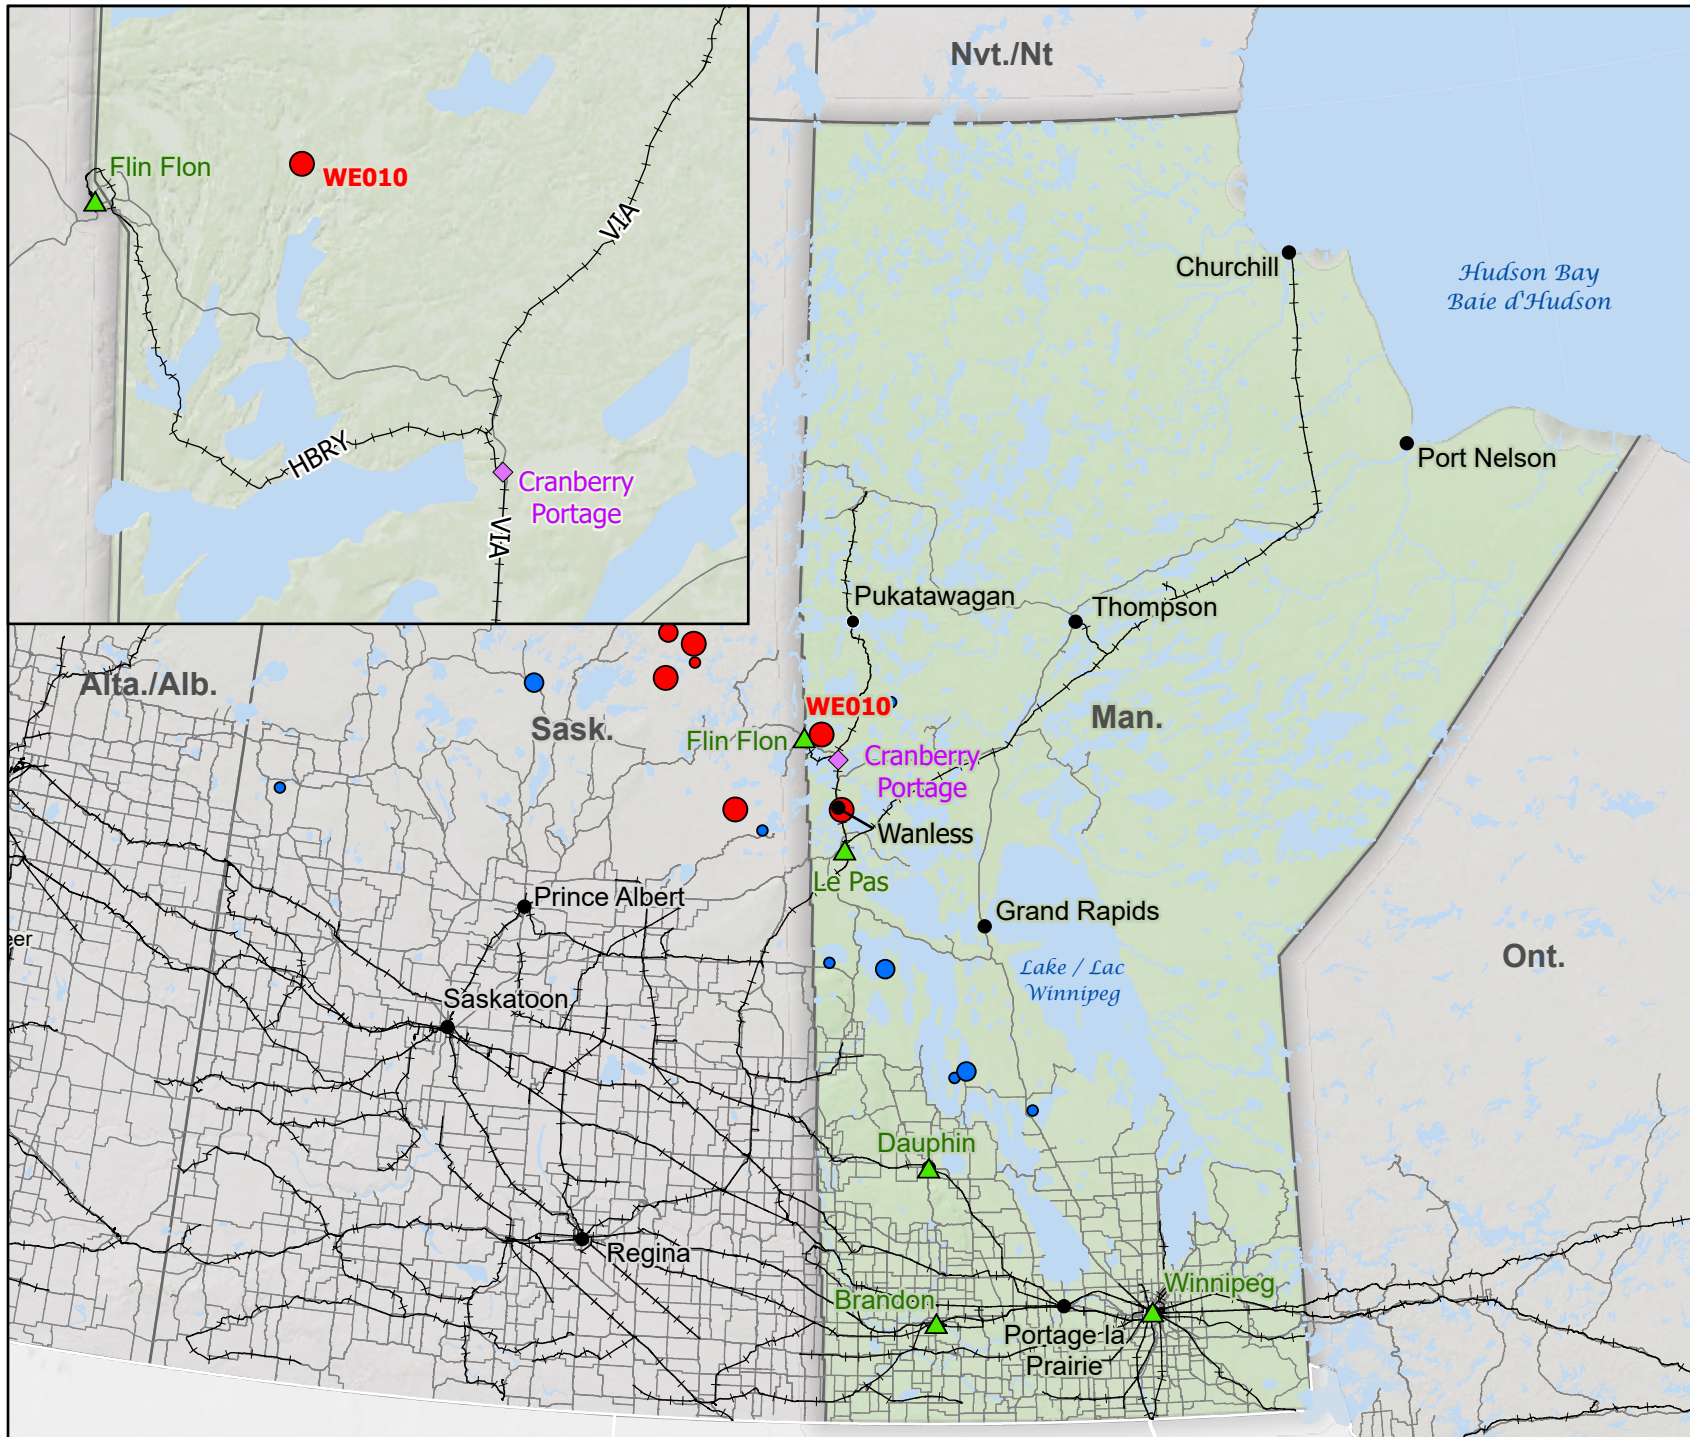

**Wildland Fires in Manitoba
 Feux de végétation au Manitoba**

DL-1 / ND-1: For emergency management organization, critical infrastructure stakeholders and the emergency management community
 Organismes de gestion des urgences, intervenants des infrastructures essentielles, et le milieu de la gestion des urgences

- City / Ville
- ▲ Host Community / Communauté d'accueil
- ◆ Community with evacuations / Communauté avec évacuations
- Railway / Voie ferrée
- Highway / Autoroute

- Stage of Control / Stade de contrôle**
- Out of Control / Hors contrôle
 - Being Held / Contenu
 - Under Control / Maîtrisé