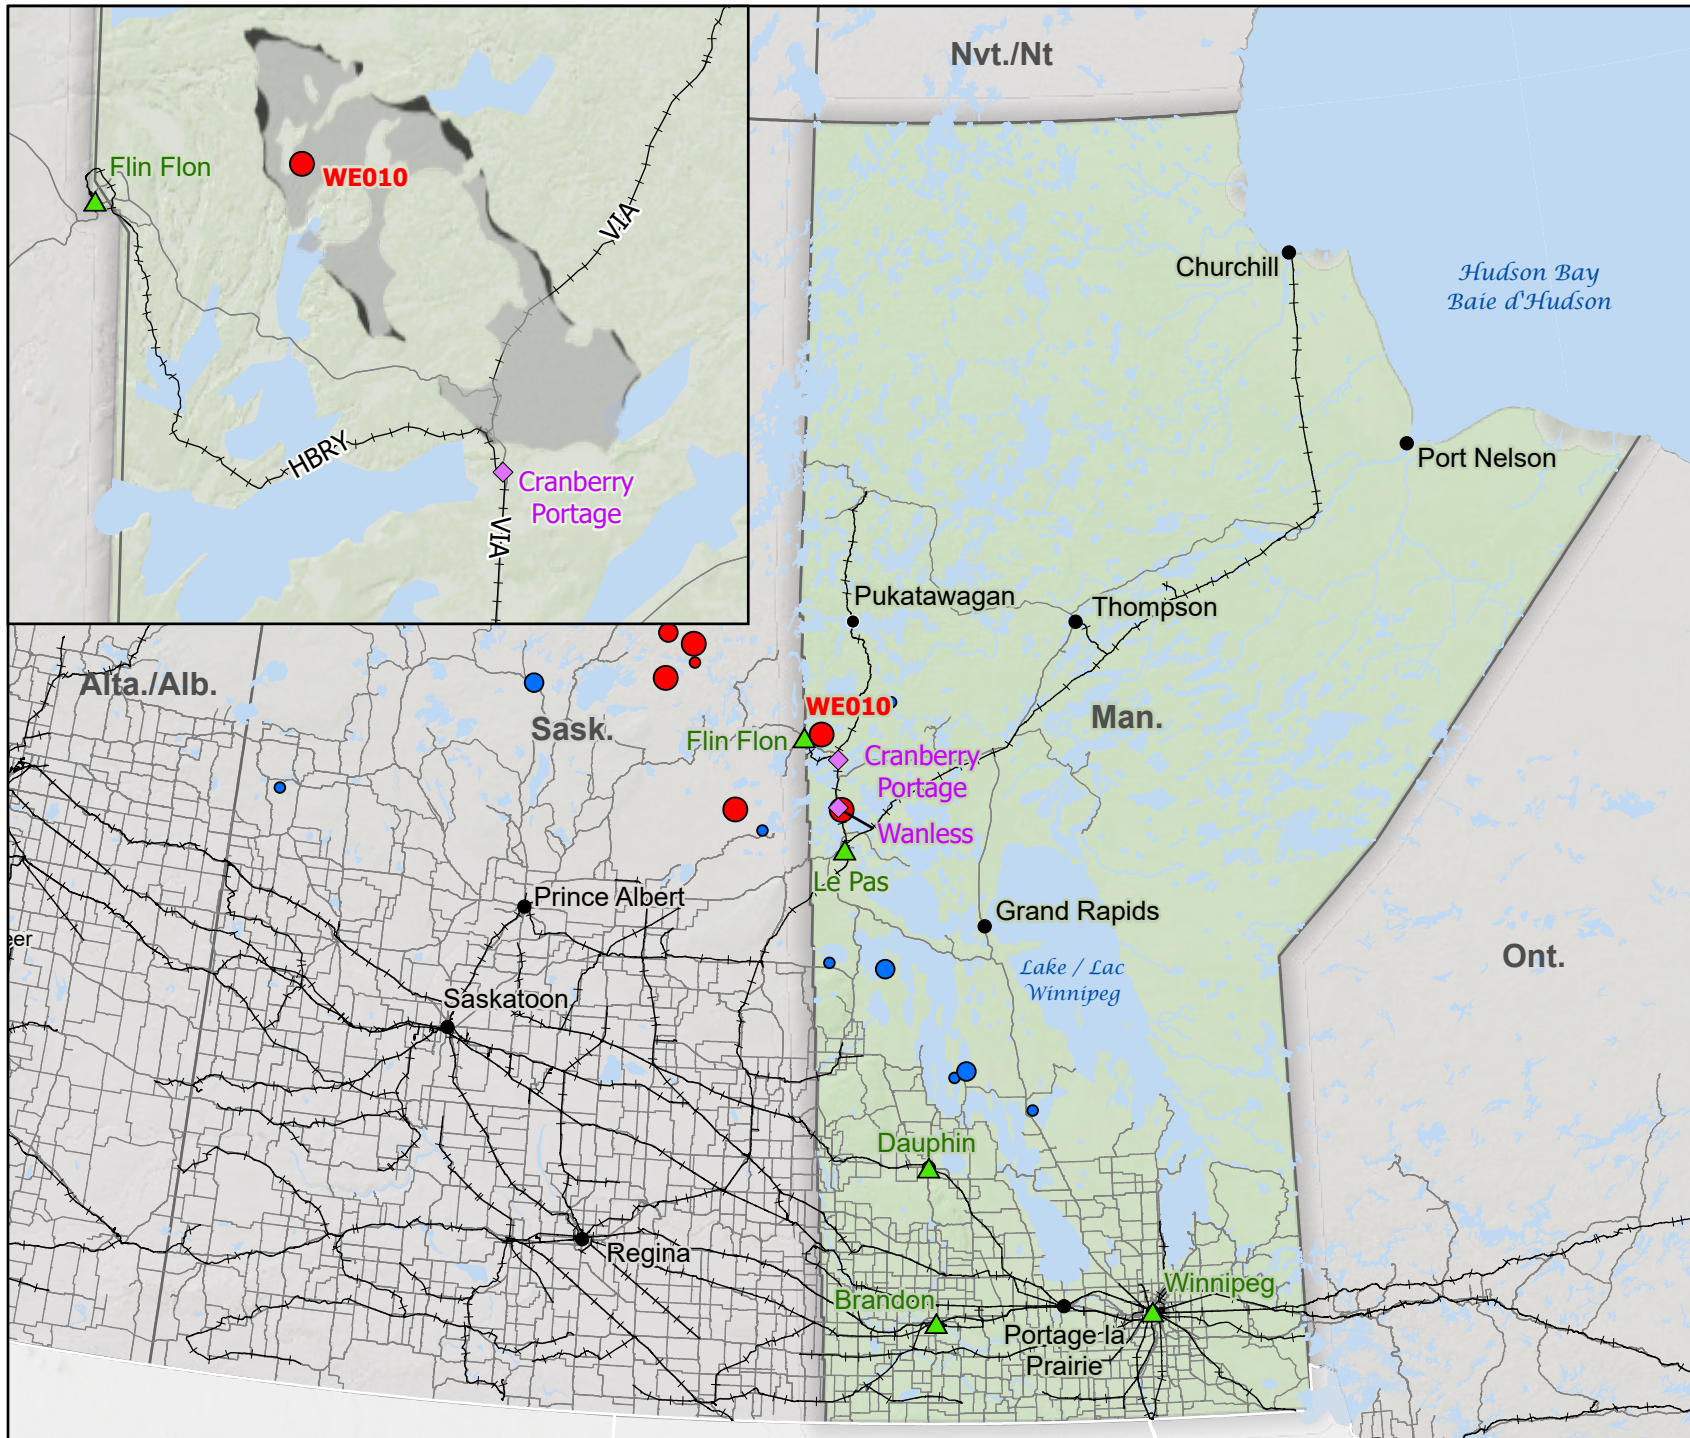

**Wildland Fires in Manitoba
 Feux de végétation au Manitoba**

DL-1 / ND-1: For emergency management organization, critical infrastructure stakeholders and the emergency management community
 Organismes de gestion des urgences, intervenants des infrastructures essentielles, et le milieu de la gestion des urgences

- City / Ville
- ▲ Host Community / Communauté d'accueil
- ◆ Community with evacuations / Communauté avec évacuations
- Railway / Voie ferrée
- Highway / Autoroute

- Stage of Control / Stade de contrôle**
- Out of Control / Hors contrôle
 - Being Held / Contenu
 - Under Control / Maîtrisé