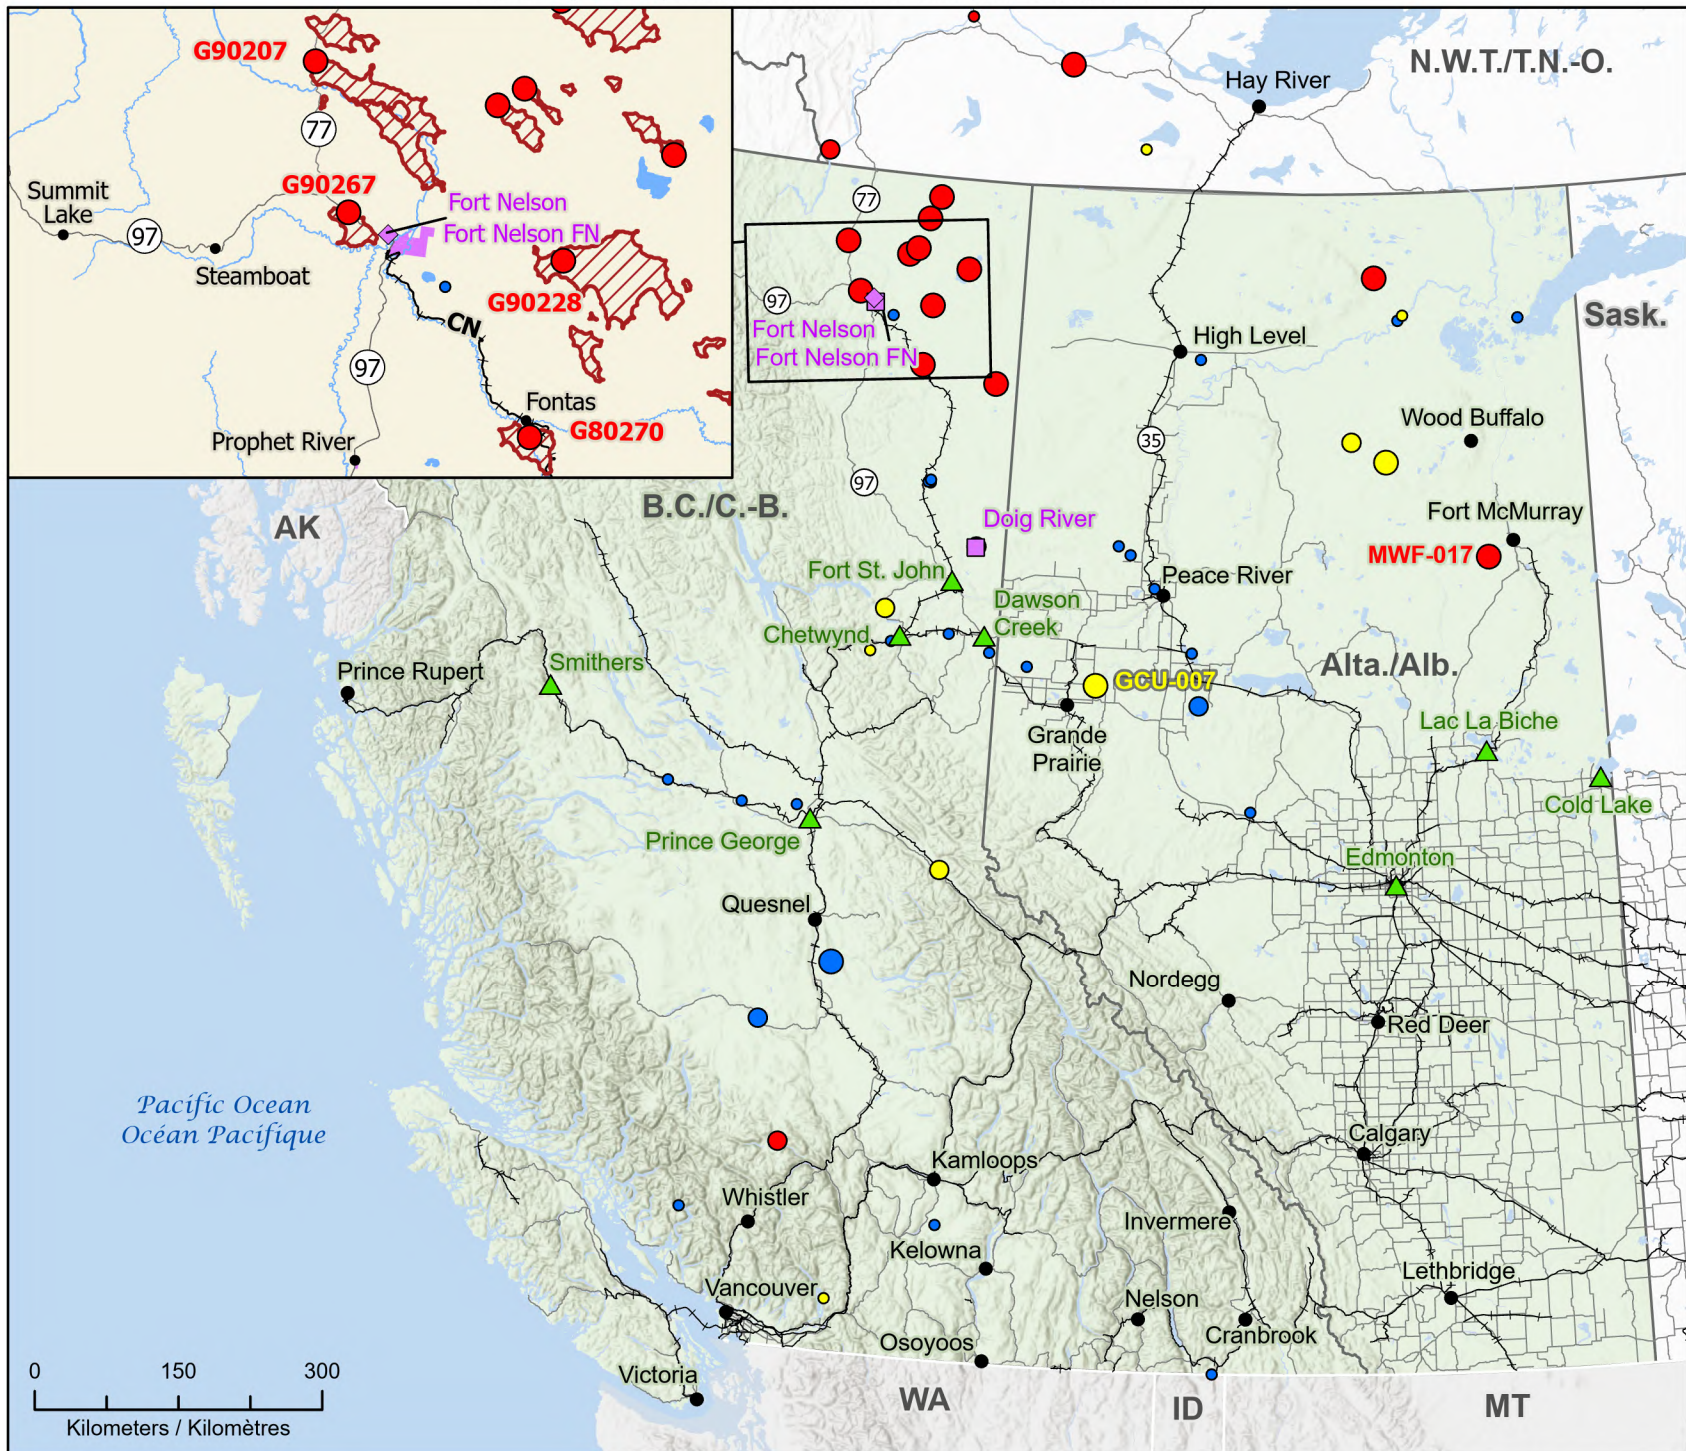

**Wildland Fires in British Columbia and Alberta**  
**Feux de végétation en Colombie-Britannique et Alberta**

DL-1 / ND-1: For emergency management organization, critical infrastructure stakeholders and the emergency management community  
 Organismes de gestion des urgences, intervenants des infrastructures essentielles, et le milieu de la gestion des urgences

- City / Ville
- ◆ Community with evacuations  
Communauté avec évacuations
- ▲ Host Community / Communauté d'accueil
- First Nation reserve with evacuations  
Première Nation avec évacuations

- Highway / Autoroute
- Railway / Voie ferrée
- First Nation reserve with evacuations  
Première Nation avec évacuations
- ▭ Fire Perimeter Estimate / Estimation du périmètre d'incendie

- Stage of Control**  
**Stade de contrôle**
- Out of Control  
Hors contrôle
  - Being Held  
Contenu
  - Under Control  
Maîtrisé

- Fire Size**  
**Taille de l'incendie**
- 1 - 100 Hectares
  - 101 - 1000 Hectares
  - > 1000 Hectares