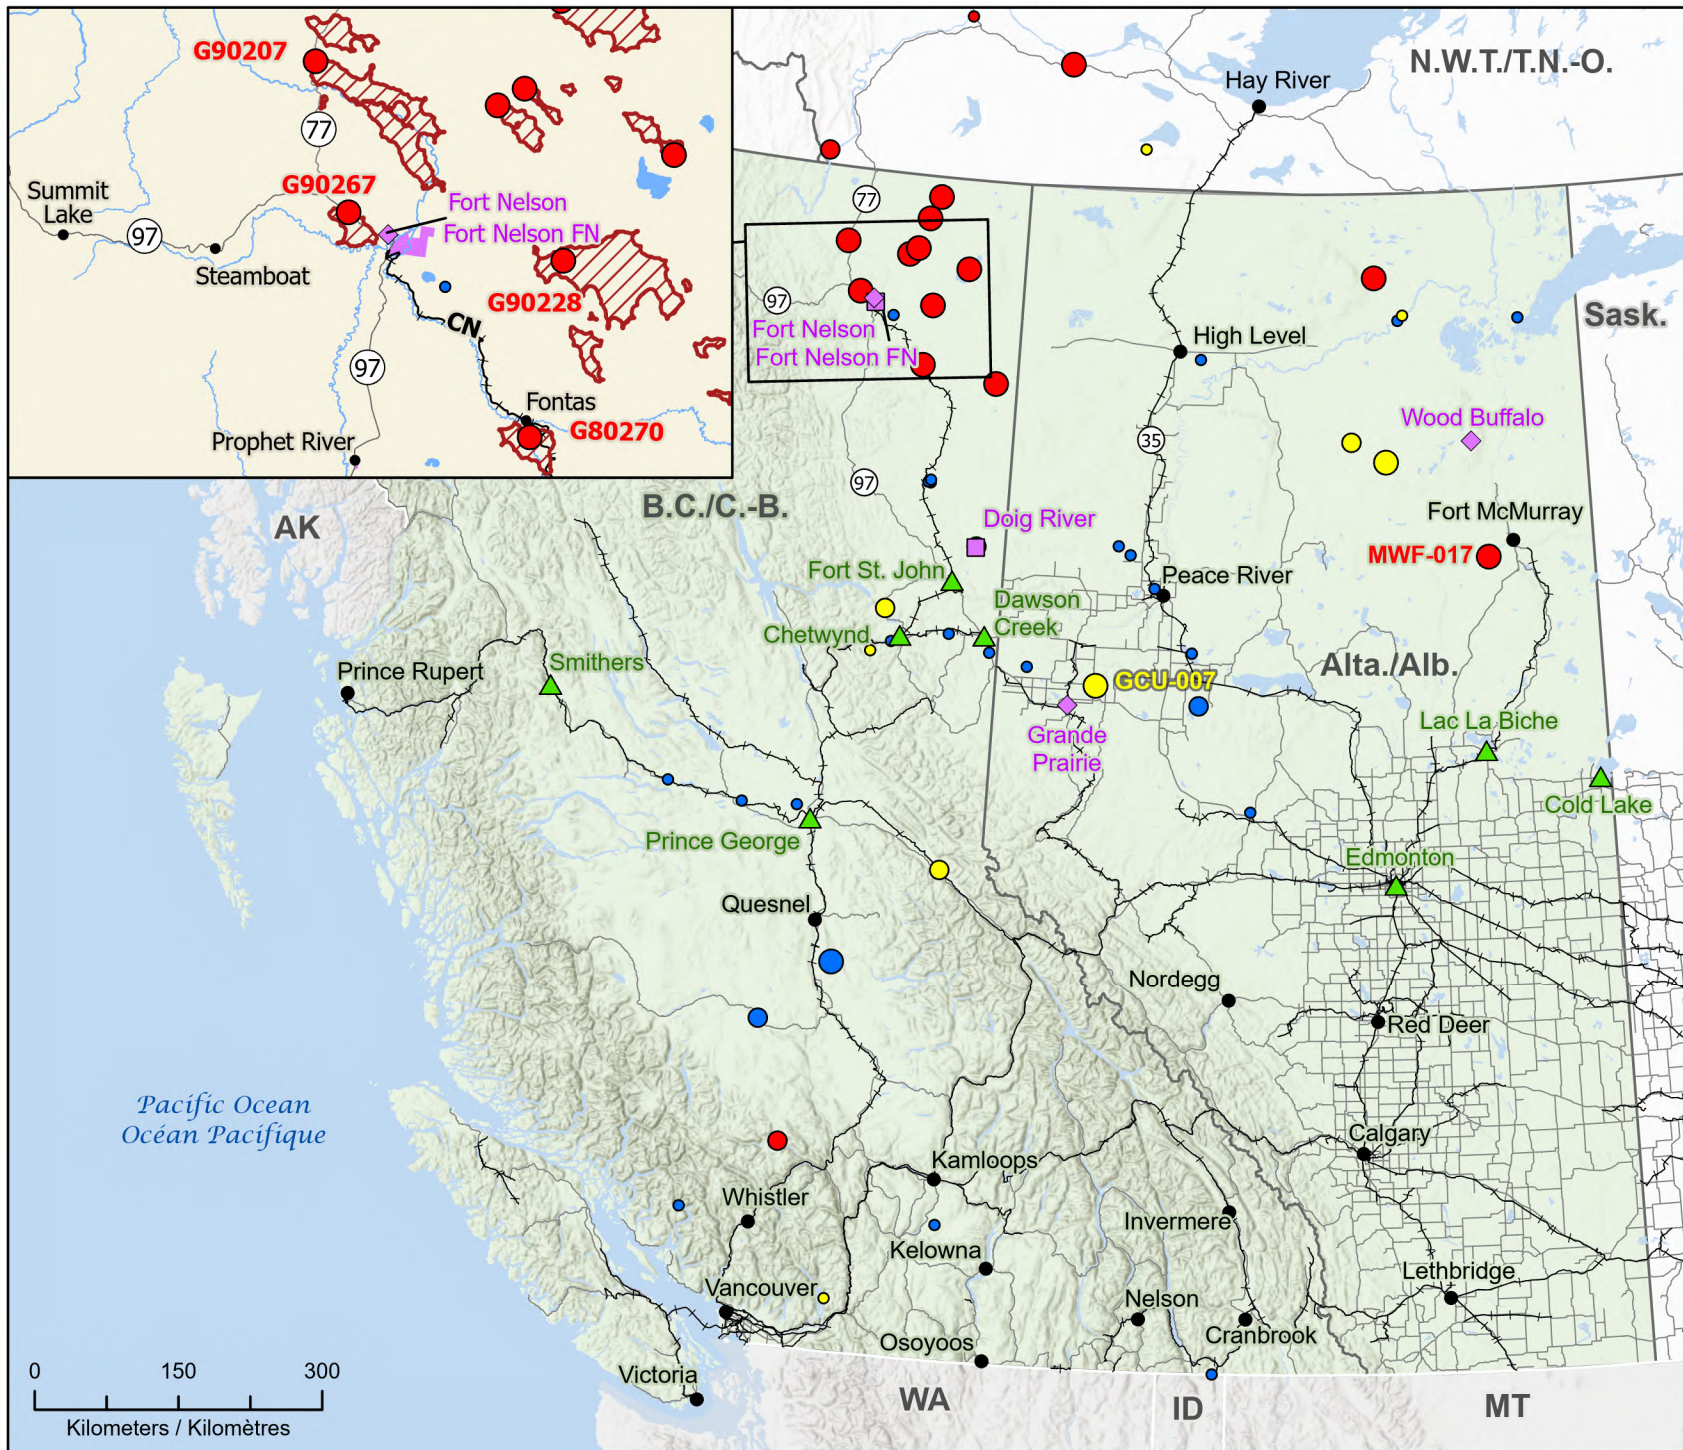

Wildland Fires in British Columbia and Alberta
Feux de végétation en Colombie-Britannique et Alberta

DL-1 / ND-1: For emergency management organization, critical infrastructure stakeholders and the emergency management community
 Organismes de gestion des urgences, intervenants des infrastructures essentielles, et le milieu de la gestion des urgences

- City / Ville
- ◆ Community with evacuations
Communauté avec évacuations
- ▲ Host Community / Communauté d'accueil
- First Nation reserve with evacuations
Première Nation avec évacuations

- Highway / Autoroute
- Railway / Voie ferrée
- First Nation reserve with evacuations
Première Nation avec évacuations
- ▨ Fire Perimeter Estimate / Estimation du périmètre d'incendie

- Stage of Control**
Stade de contrôle
- Out of Control
Hors contrôle
 - Being Held
Contenu
 - Under Control
Maîtrisé

- Fire Size**
Taille de l'incendie
- 1 - 100 Hectares
 - 101 - 1000 Hectares
 - > 1000 Hectares