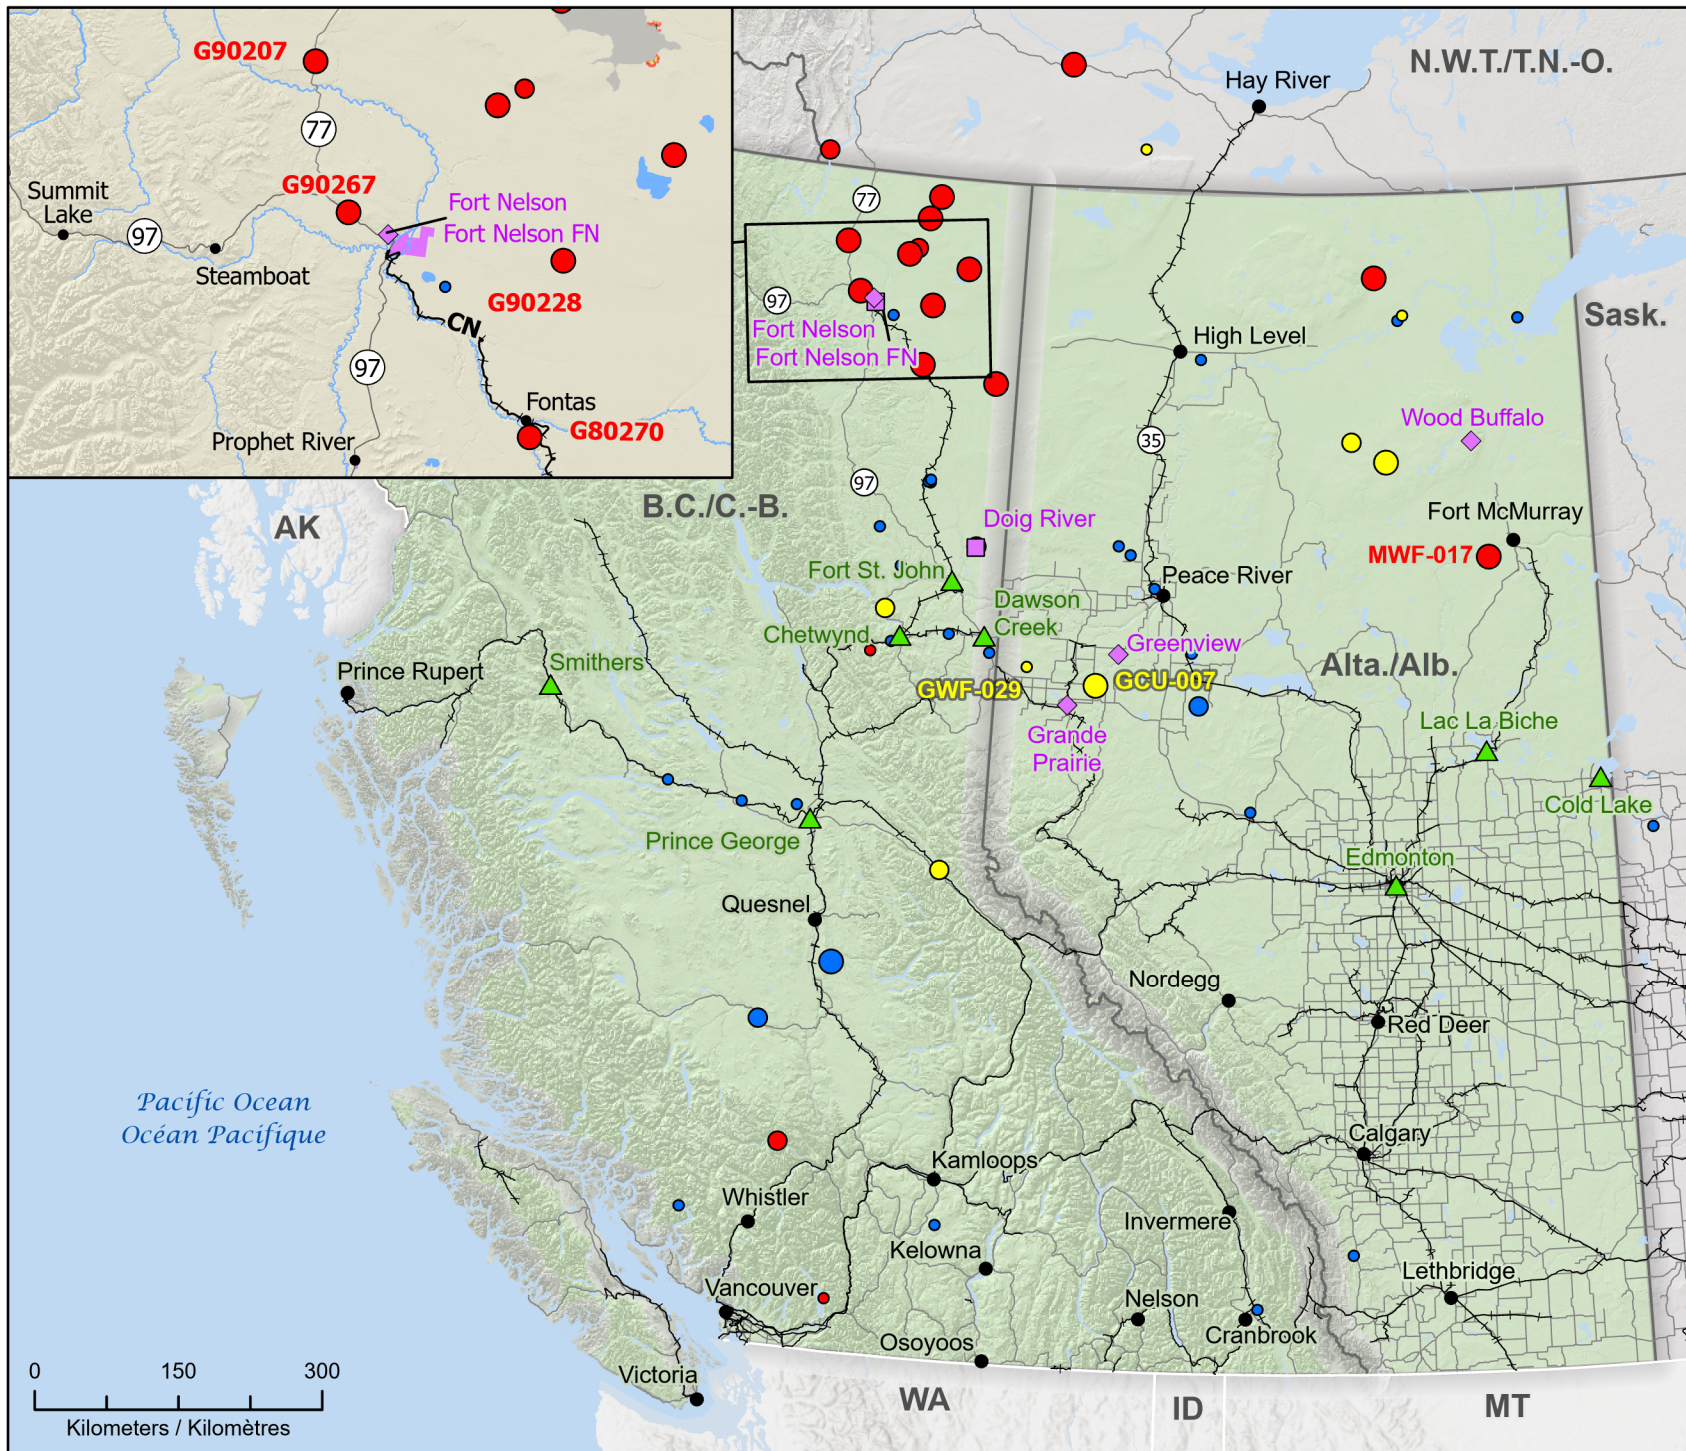

Wildland Fires in British Columbia and Alberta
Feux de végétation en Colombie-Britannique et Alberta

- City / Ville
- Community with evacuations
  Communauté avec évacuations
- ▲ Host Community / Communauté d'accueil

- Highway / Autoroute
- Railway / Voie ferrée
- First Nation reserve with evacuations
  Première Nation avec évacuations
- First Nation reserve with evacuations
  Première Nation avec évacuations

1. **Stage of Control**
   Stade de contrôle
2. Out of Control
     Hors contrôle
   - Being Held
     Contenu
   - Under Control
     Maîtrisé

1. **Fire Size**
   Taille de l'incendie
2. 1 - 100 Hectares
   - 101 - 1000 Hectares
   - > 1000 Hectares