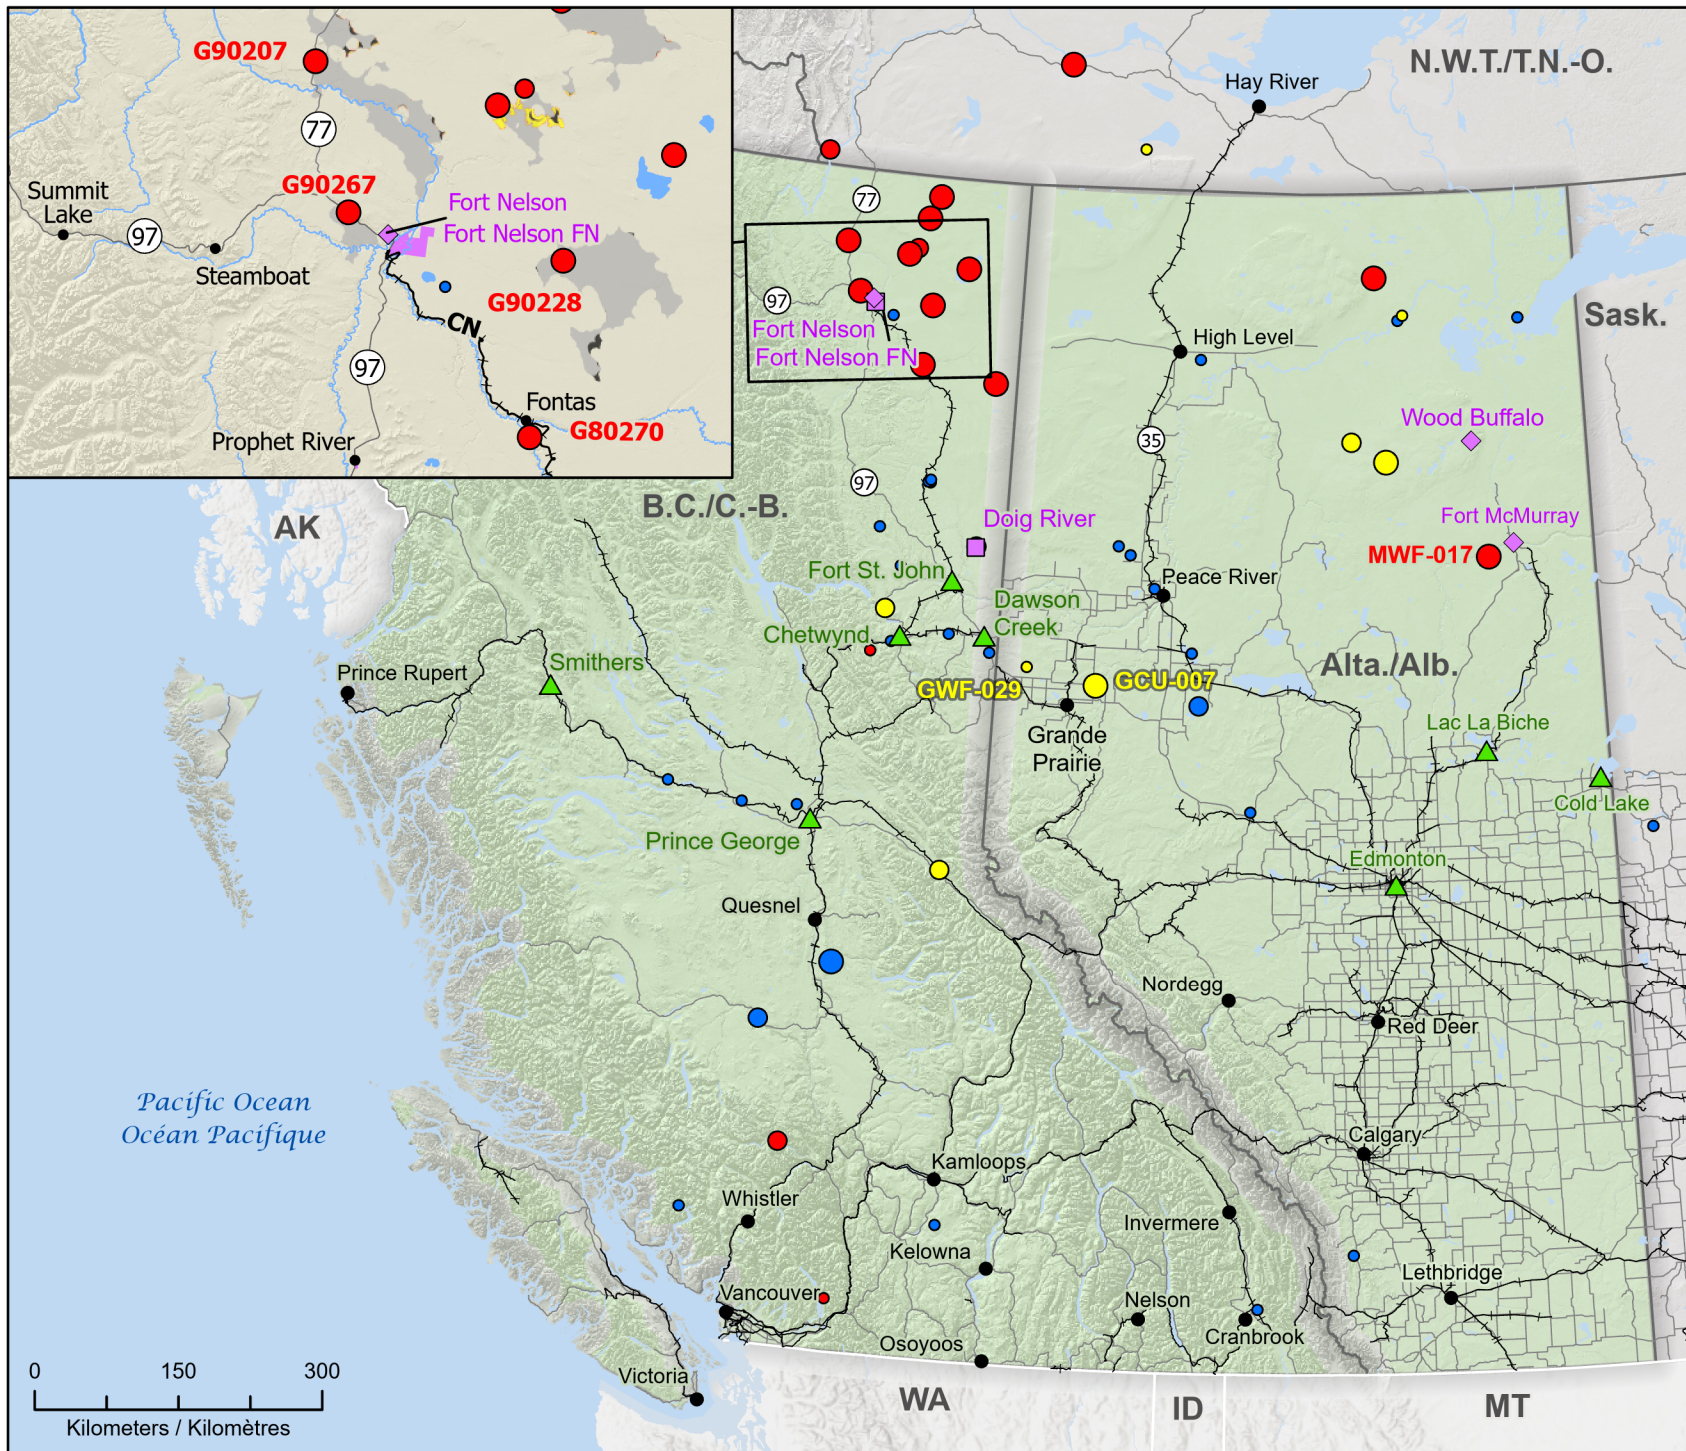

Wildland Fires in British Columbia and Alberta
Feux de végétation en Colombie-Britannique et Alberta

- City / Ville
- Community with evacuations
  Communauté avec évacuations
- ▲ Host Community / Communauté d'accueil

- Highway / Autoroute
- Railway / Voie ferrée
- First Nation reserve with evacuations
  Première Nation avec évacuations
- First Nation reserve with evacuations
  Première Nation avec évacuations

1. **Stage of Control**
   Stade de contrôle
2. Out of Control
     Hors contrôle
   - Being Held
     Contenu
   - Under Control
     Maîtrisé

1. **Fire Size**
   Taille de l'incendie
2. 1 - 100 Hectares
   - 101 - 1000 Hectares
   - > 1000 Hectares