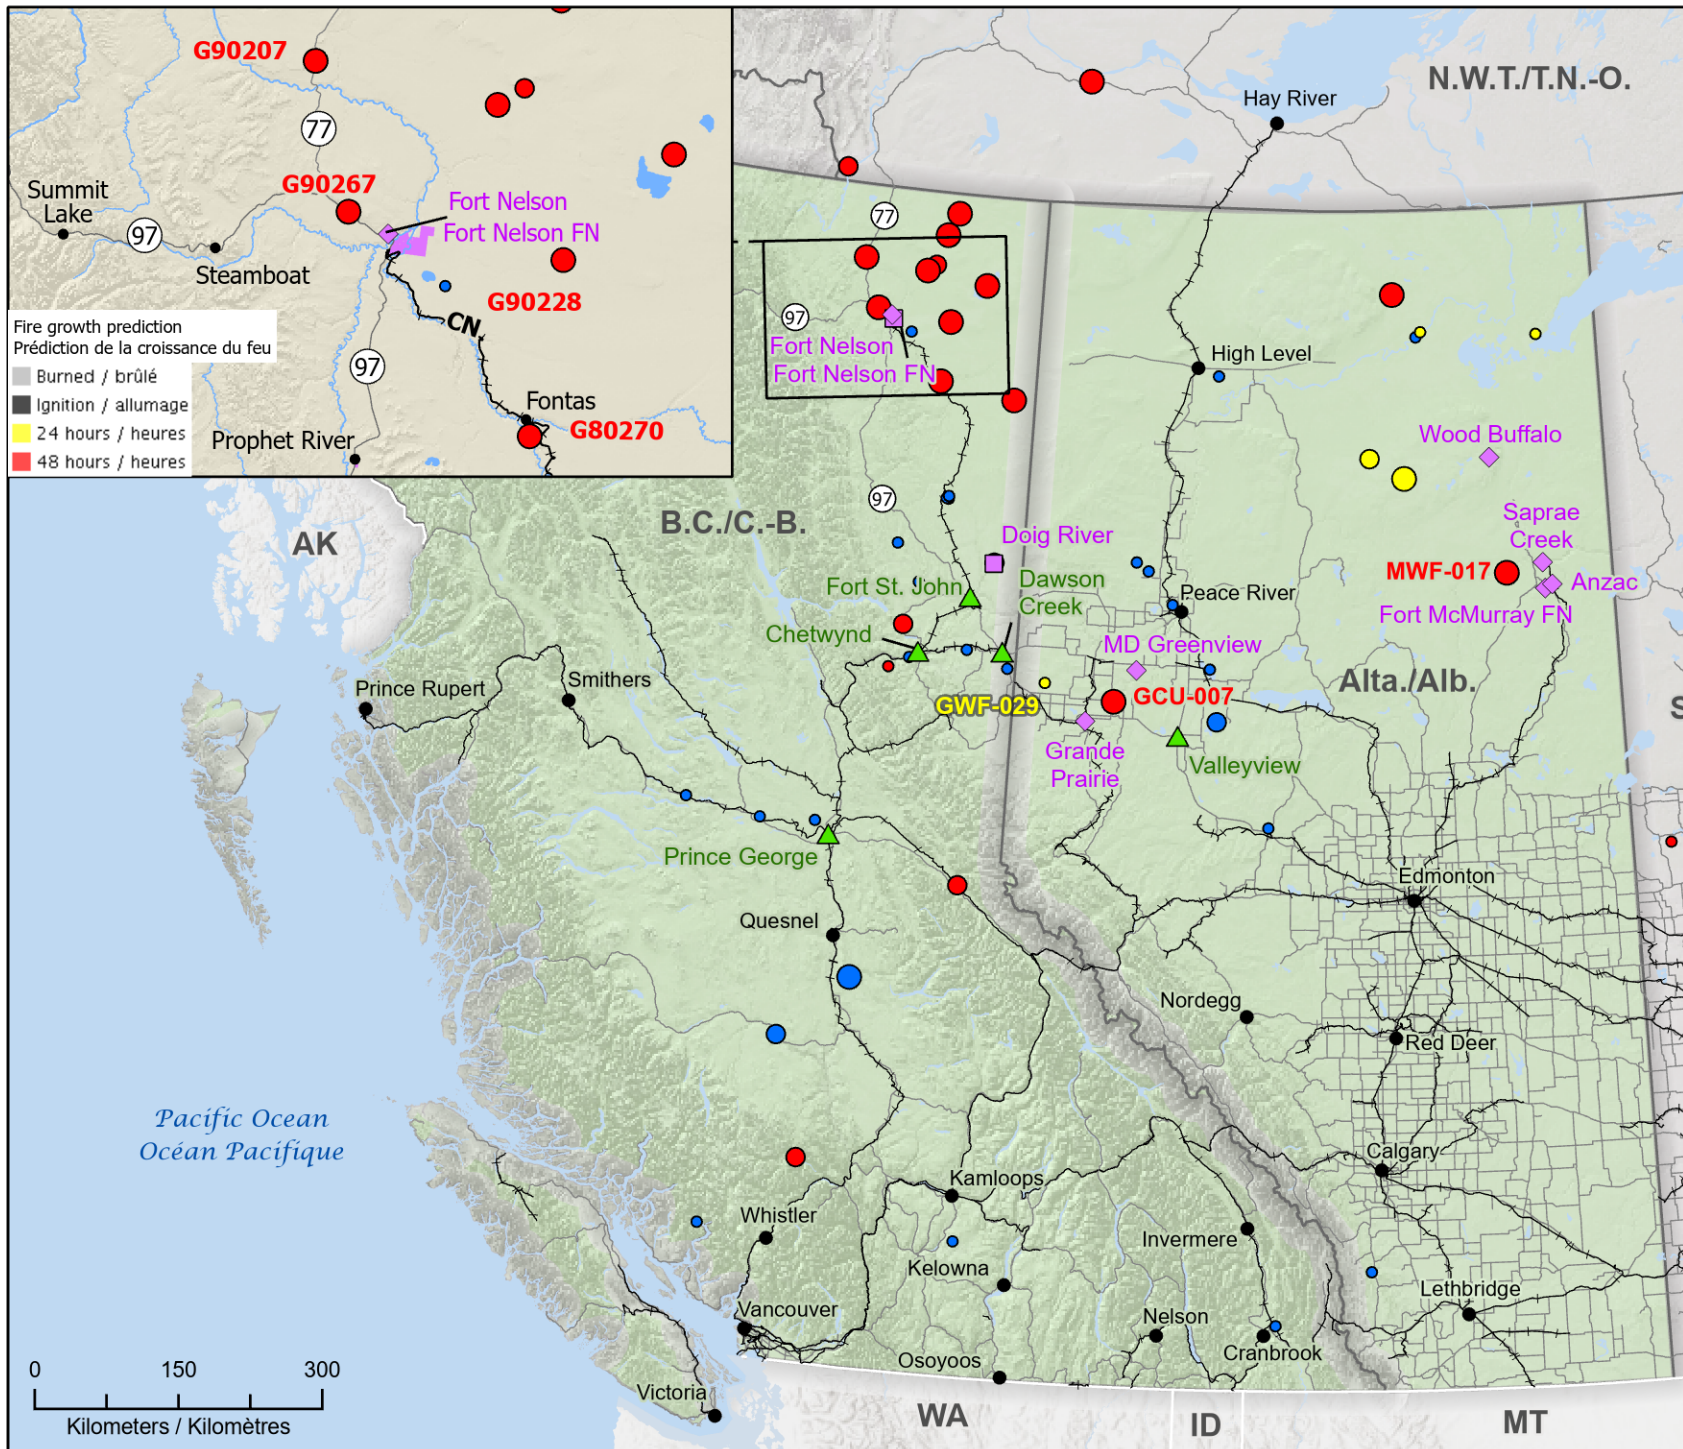

Wildland Fires in British Columbia and Alberta
Feux de végétation en Colombie-Britannique et Alberta

0 150 300
 Kilometers / Kilomètres

- City / Ville
- ◆ Community with evacuations
Communauté avec évacuations
- ▲ Host Community / Communauté d'accueil

- Highway / Autoroute
- Railway / Voie ferrée
- First Nation reserve with evacuations
Première Nation avec évacuations
- First Nation reserve with evacuations
Première Nation avec évacuations

- Stage of Control**
Stade de contrôle
- Out of Control
Hors contrôle
 - Being Held
Contenu
 - Under Control
Maîtrisé

- Fire Size**
Taille de l'incendie
- 1 - 100 Hectares
 - 101 - 1000 Hectares
 - > 1000 Hectares