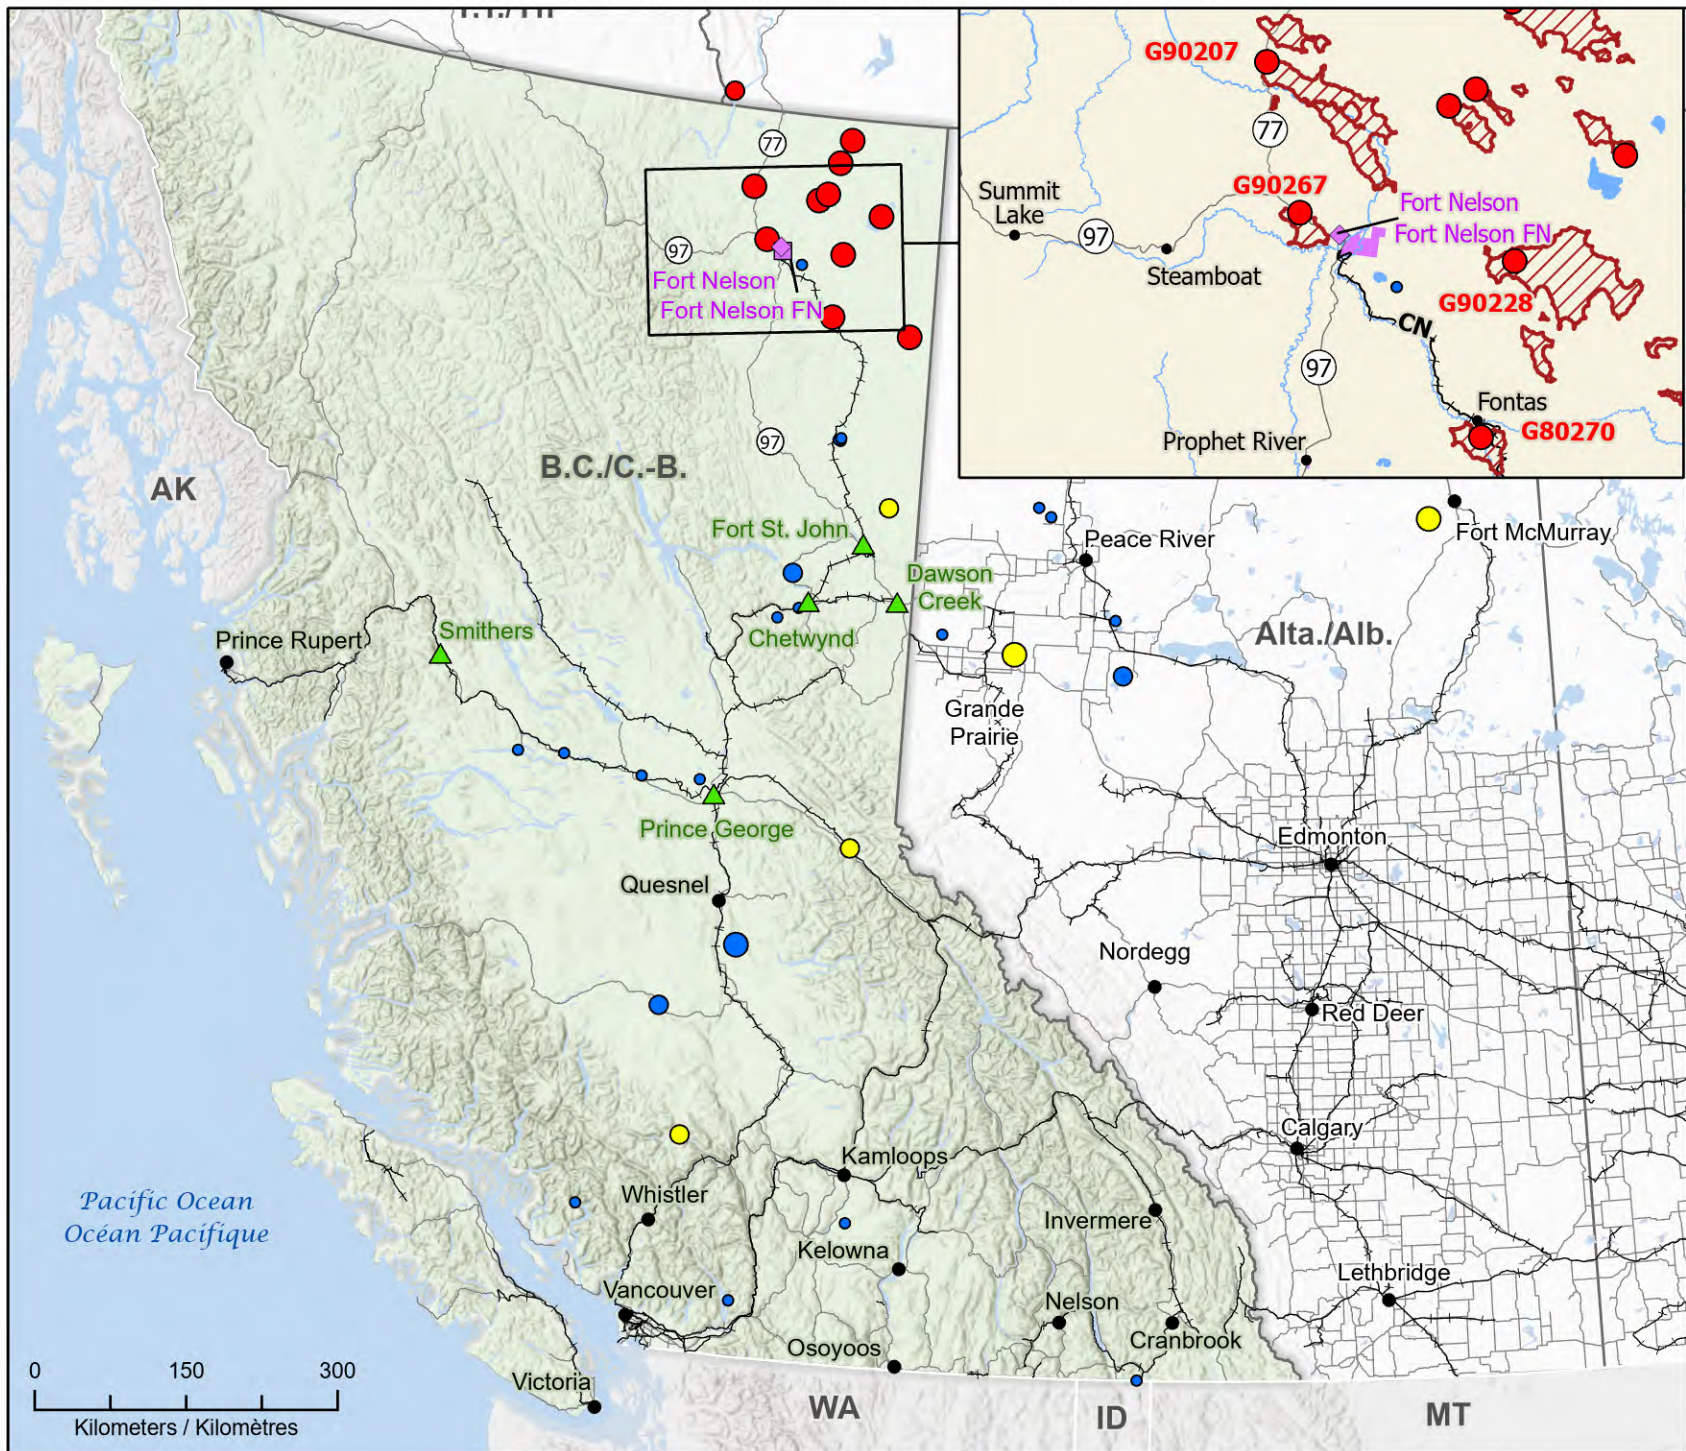

Wildland Fires in British Columbia
Feux de végétation en Colombie-Britannique

DL-1 / ND-1: For emergency management organization, critical infrastructure stakeholders and the emergency management community
 Organismes de gestion des urgences, intervenants des infrastructures essentielles, et le milieu de la gestion des urgences

- City / Ville
- ◆ Community with evacuations
Communauté avec évacuations
- ▲ Host Community / Communauté d'accueil
- First Nation reserve with evacuations
Première Nation avec évacuations

- Highway / Autoroute
- Railway / Voie ferrée
- First Nation reserve with evacuations
Première Nation avec évacuations
- ▭ Fire Perimeter Estimate / Estimation du périmètre d'incendie

- Stage of Control**
Stade de contrôle
- Out of Control
Hors contrôle
 - Being Held
Contenu
 - Under Control
Maîtrisé

- Fire Size**
Taille de l'incendie
- 1 - 100 Hectares
 - 101 - 1000 Hectares
 - > 1000 Hectares