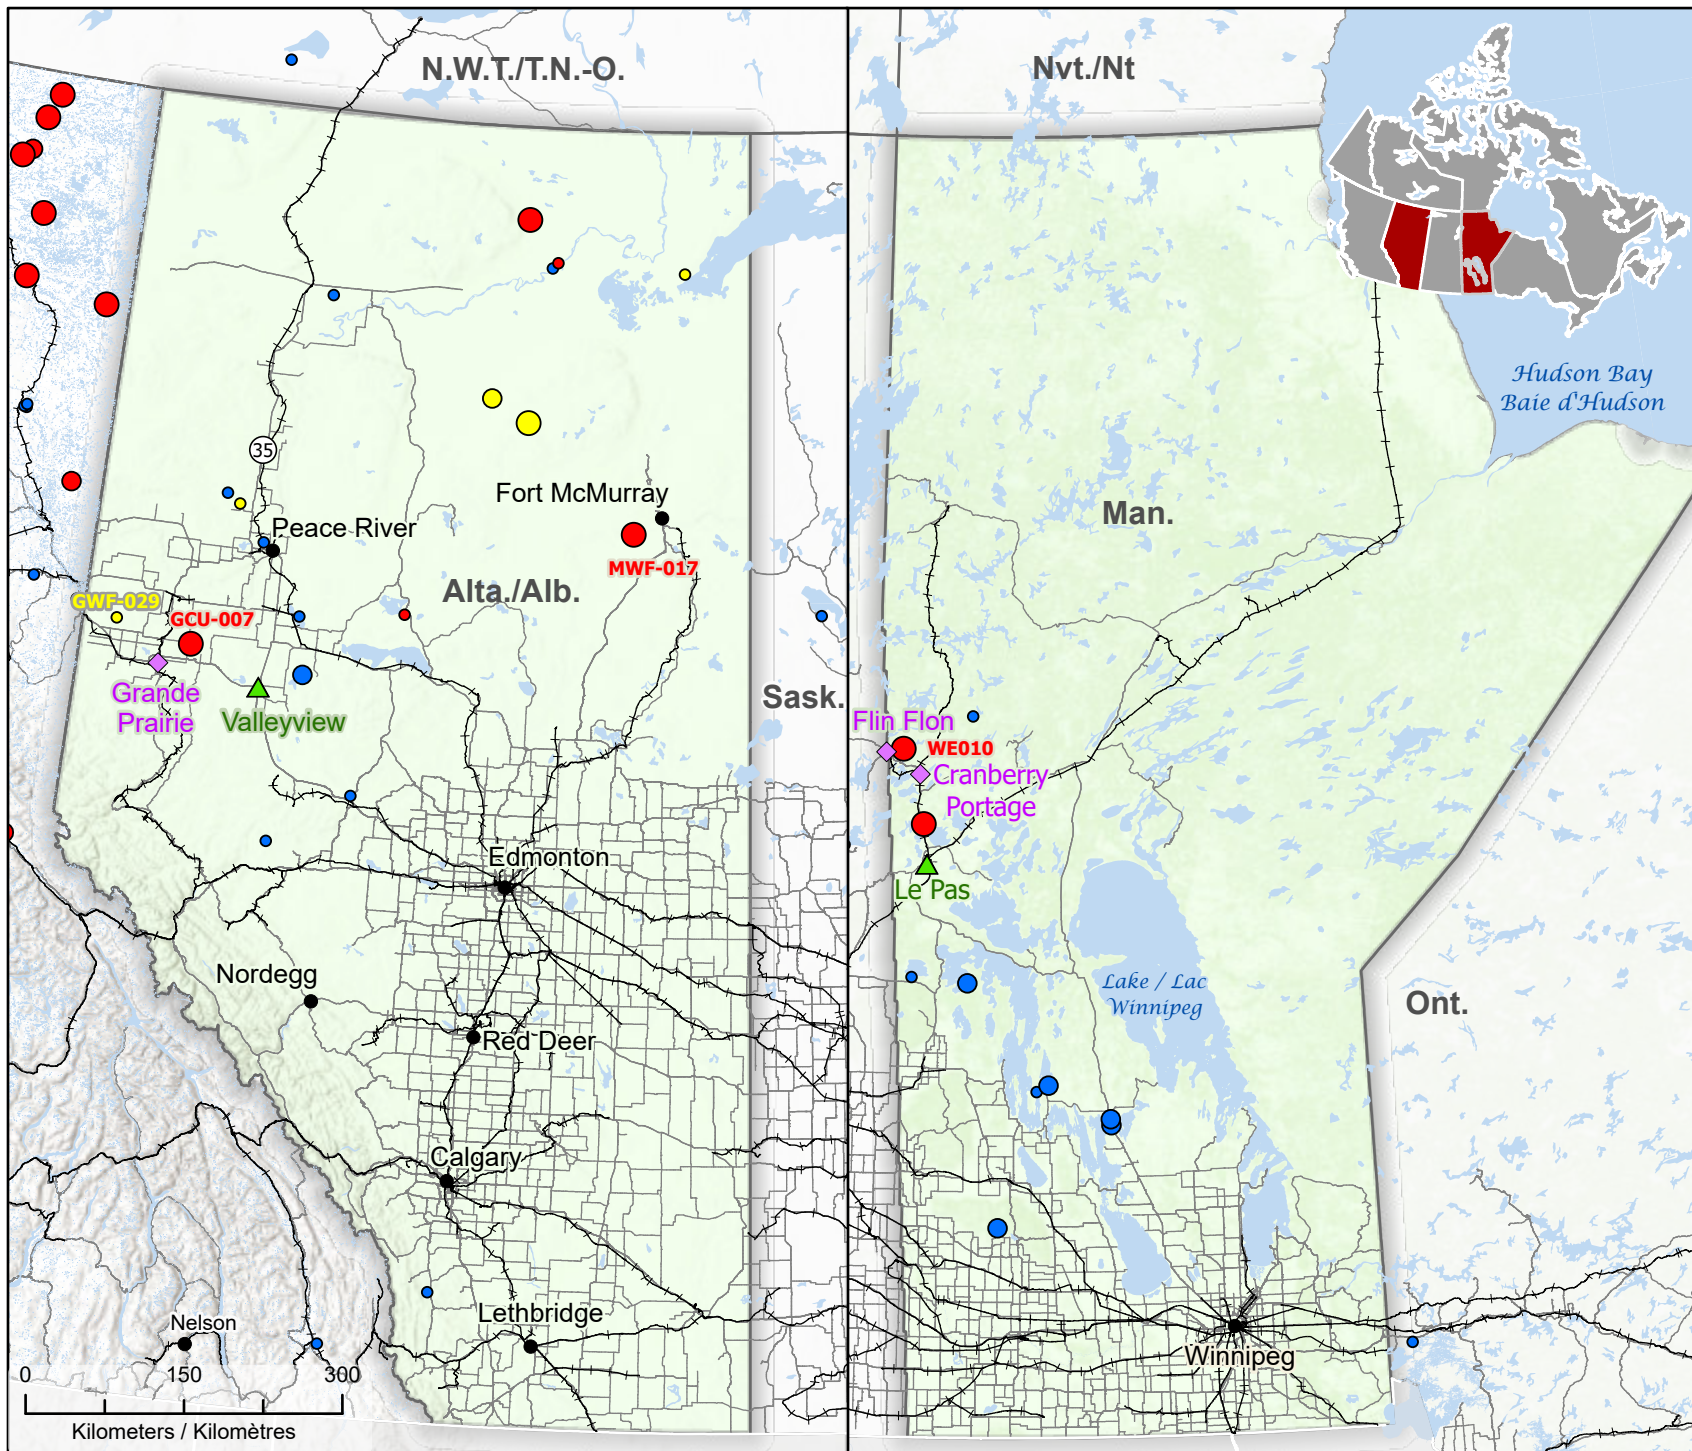

**Wildland Fires in Alberta and Manitoba
 Feux de végétation en Alberta et au Manitoba**

- City / Ville
- ◆ Community with evacuations
Communauté avec évacuations
- ▲ Host Community / Communauté d'accueil
- Highway / Autoroute
- ⋯ Railway / Voie ferrée
- First Nation reserve with evacuations / Première Nation avec évacuations

- Stage of Control
 Stade de contrôle**
- Out of Control
Hors contrôle
 - Being Held
Contenu
 - Under Control
Maîtrisé

- Fire Size
 Taille de l'incendie**
- 1 - 100 Hectares
 - 101 - 1000 Hectares
 - > 1000 Hectares