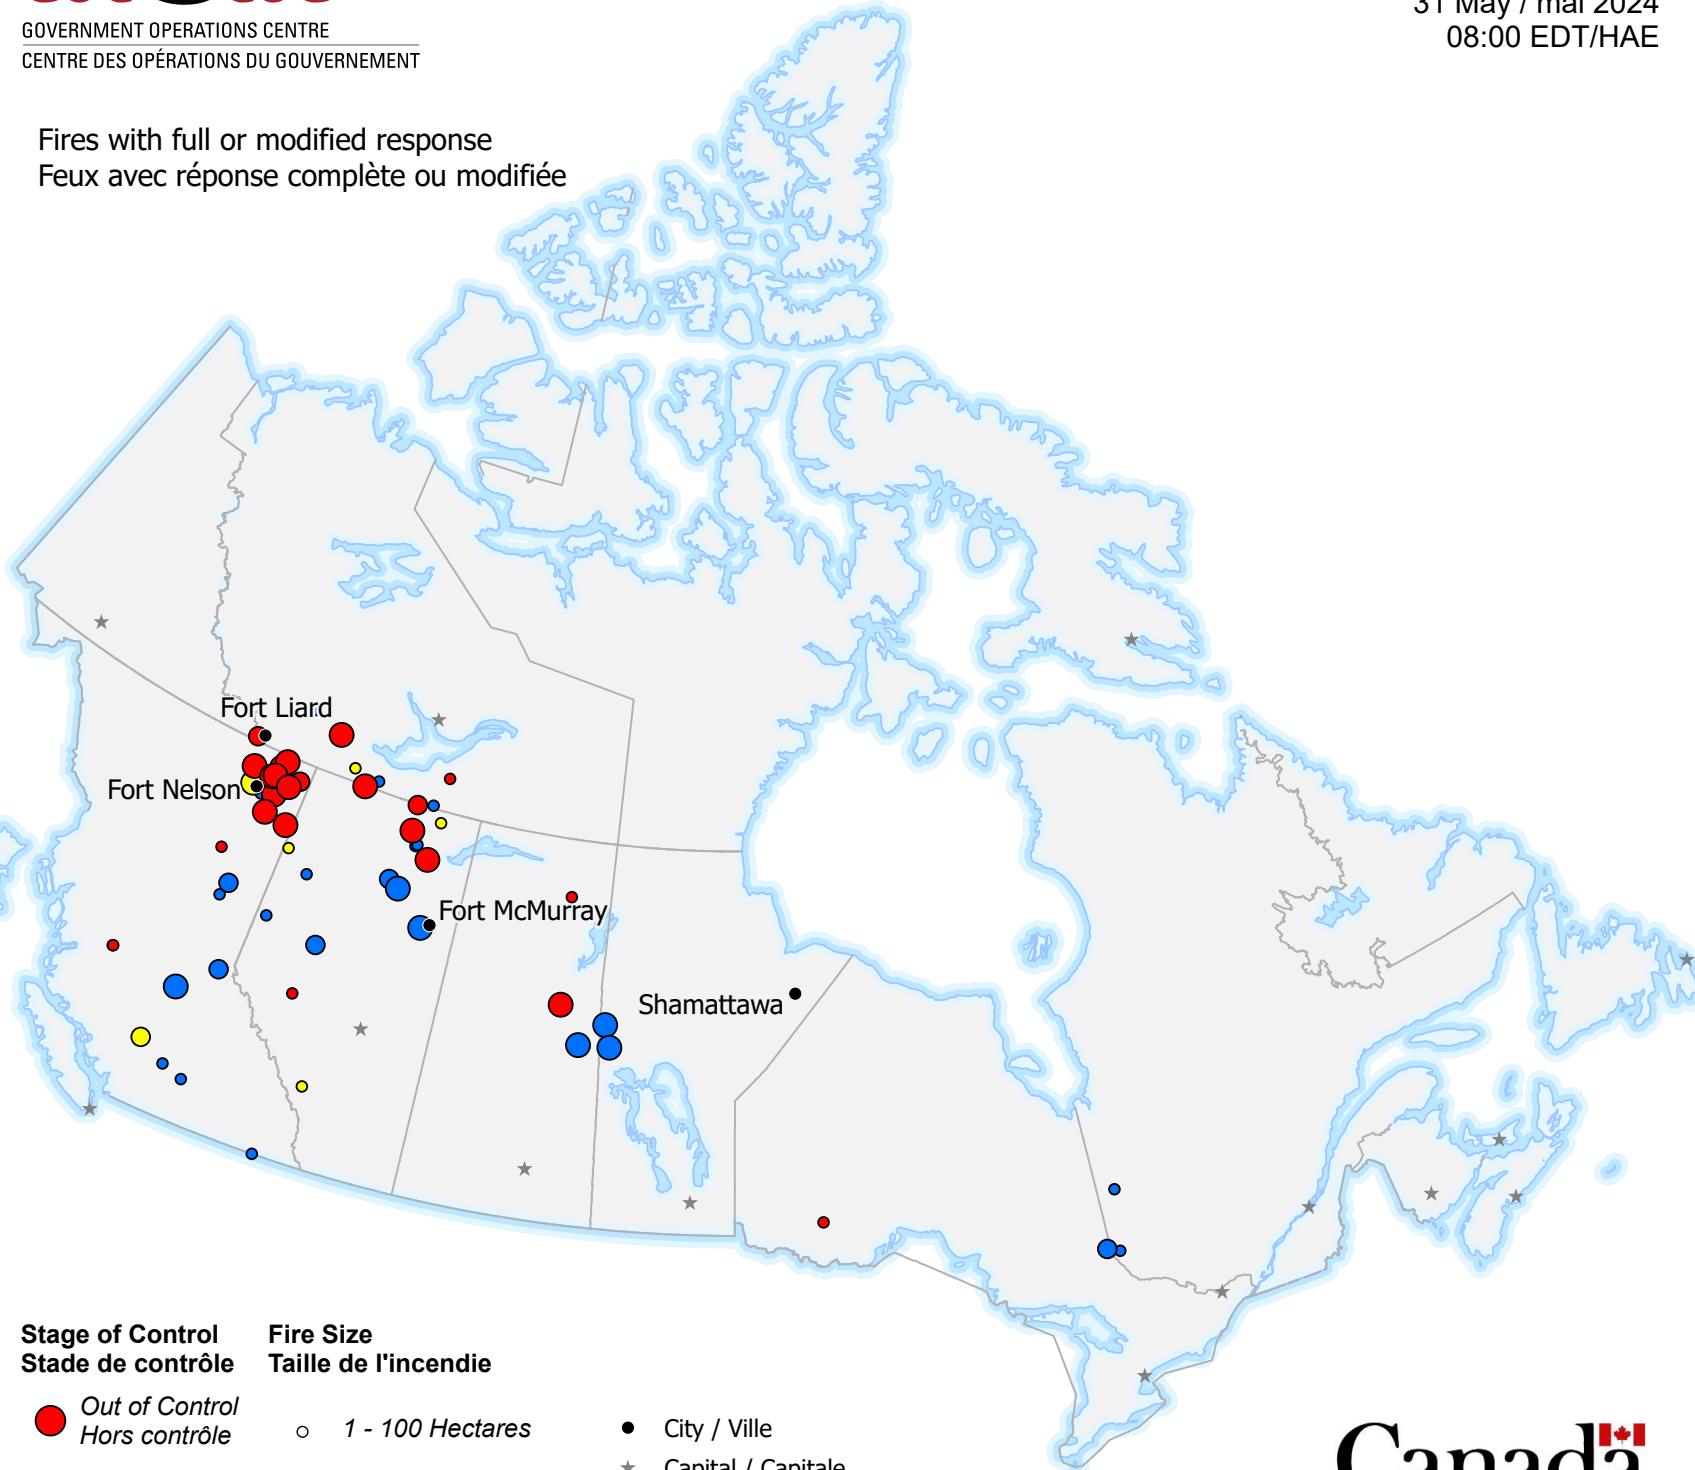

Fires with full or modified response  
Feux avec réponse complète ou modifiée

**Stage of Control**  
**Stade de contrôle**

- *Out of Control*  
*Hors contrôle*
- *Being Held*  
*Contenu*
- *Under Control*  
*Maîtrisé*

**Fire Size**  
**Taille de l'incendie**

- *1 - 100 Hectares*
- *101 - 1000 Hectares*
- *> 1000 Hectares*

- *City / Ville*
- ★ *Capital / Capitale*