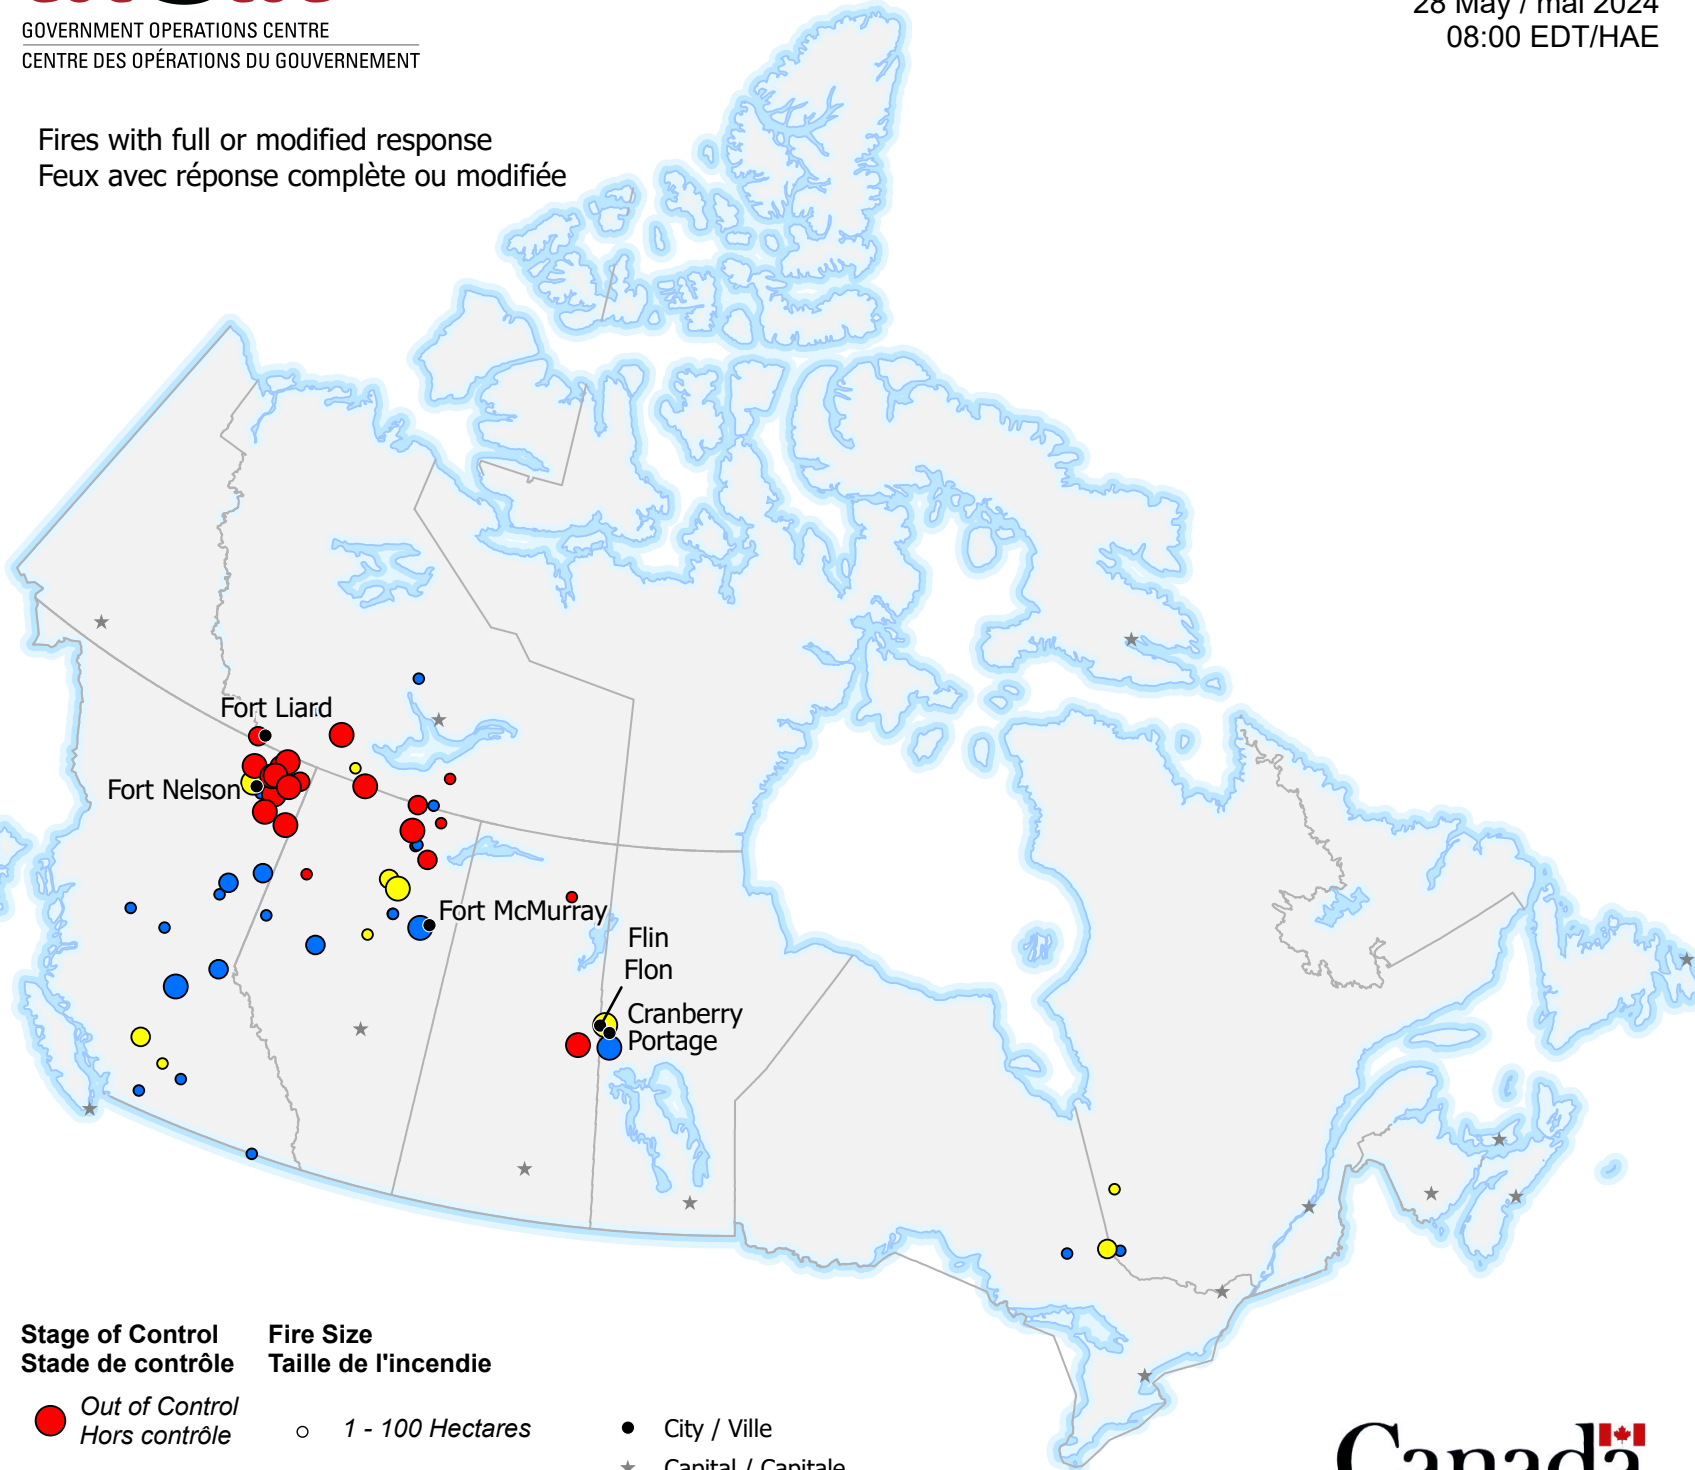

Fires with full or modified response  
Feux avec réponse complète ou modifiée

**Stage of Control**  
**Stade de contrôle**

- *Out of Control*  
*Hors contrôle*
- *Being Held*  
*Contenu*
- *Under Control*  
*Maîtrisé*

**Fire Size**  
**Taille de l'incendie**

- *1 - 100 Hectares*
- *101 - 1000 Hectares*
- *> 1000 Hectares*

- *City / Ville*
- ★ *Capital / Capitale*