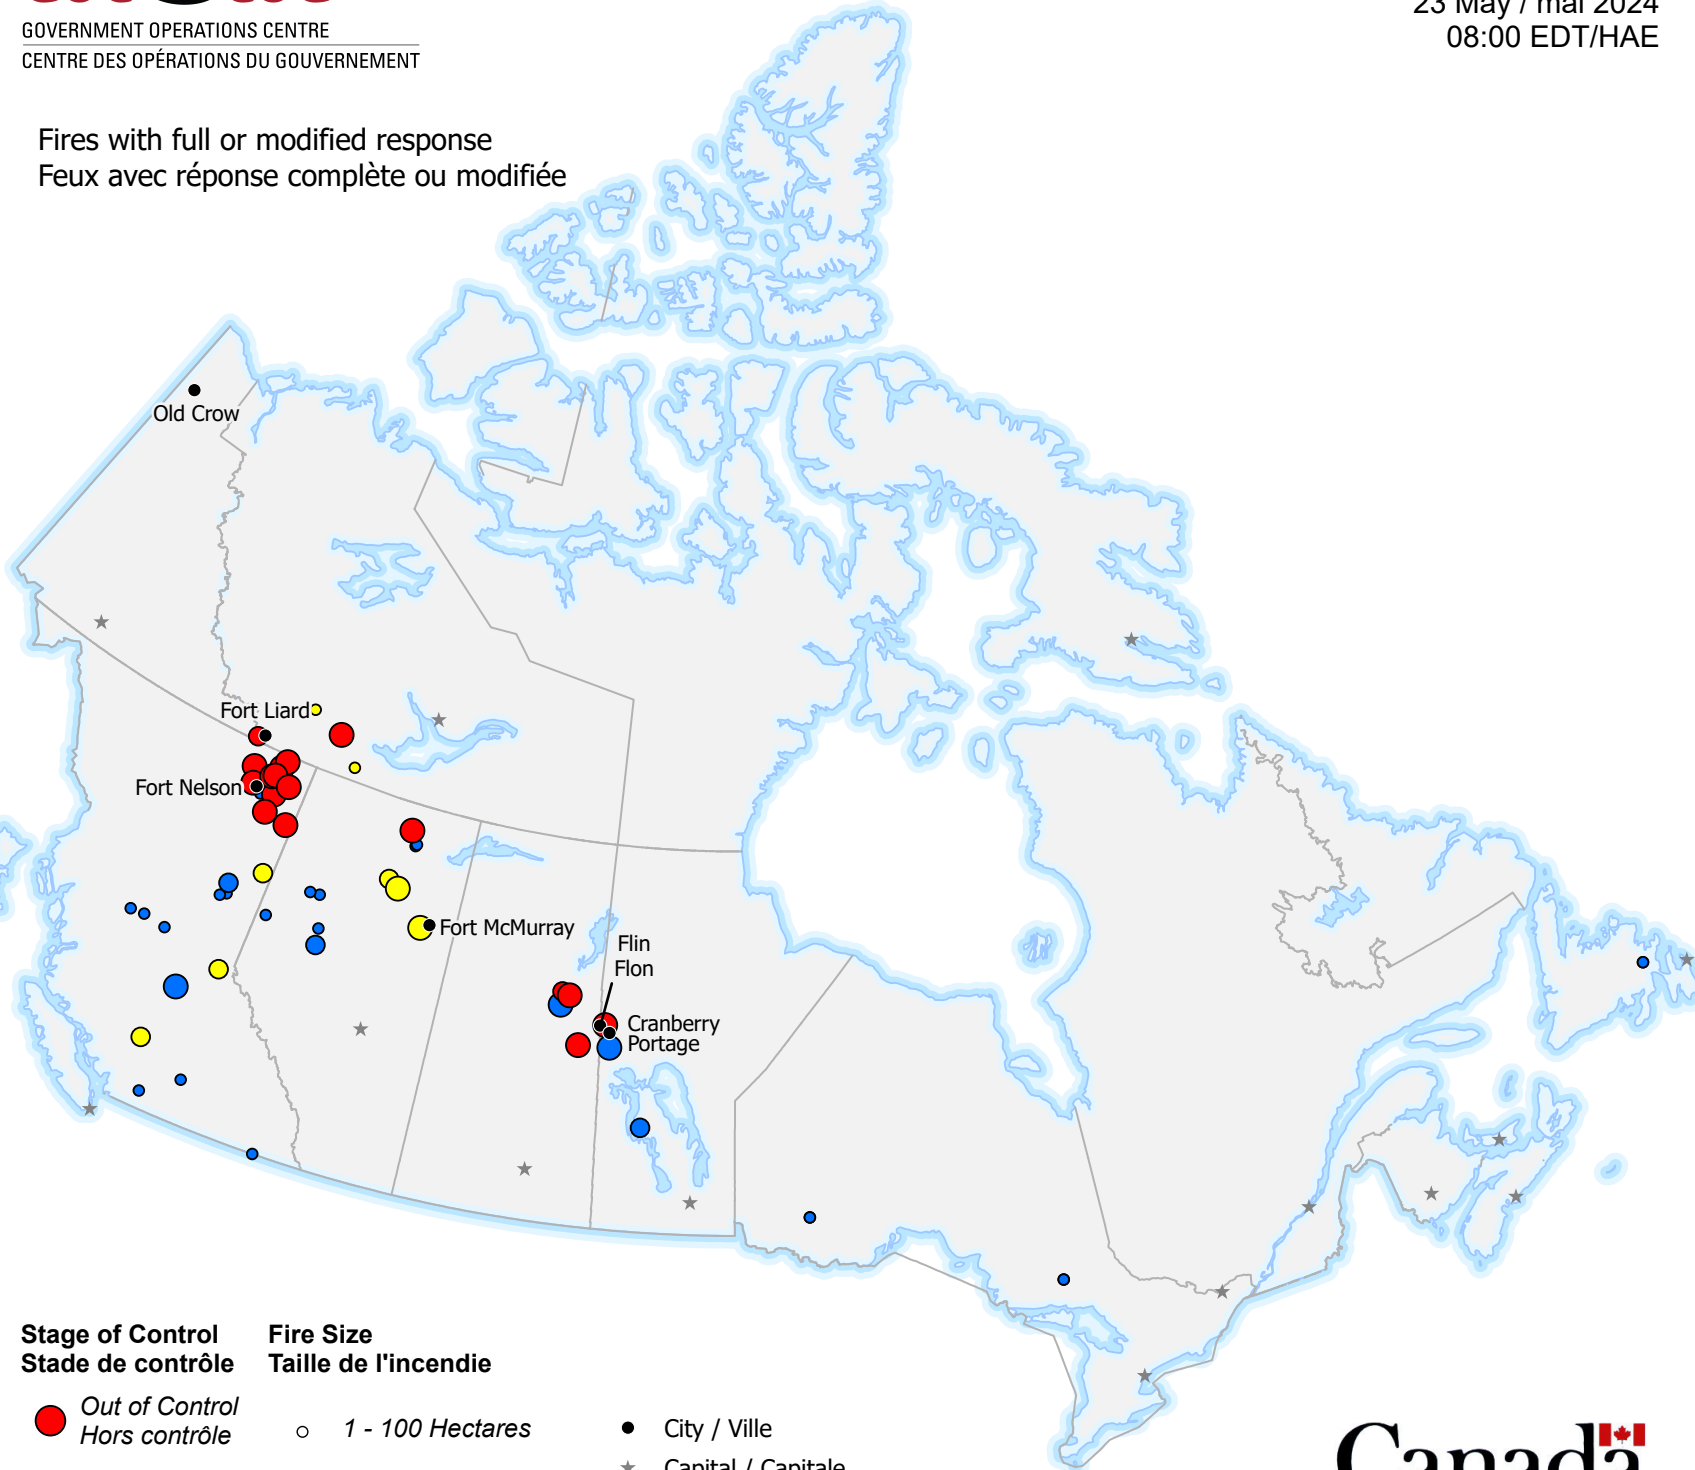

Fires with full or modified response  
Feux avec réponse complète ou modifiée

**Stage of Control**  
**Stade de contrôle**

- *Out of Control*  
*Hors contrôle*
- *Being Held*  
*Contenu*
- *Under Control*  
*Maîtrisé*

**Fire Size**  
**Taille de l'incendie**

- *1 - 100 Hectares*
- *101 - 1000 Hectares*
- *> 1000 Hectares*

- *City / Ville*
- ★ *Capital / Capitale*