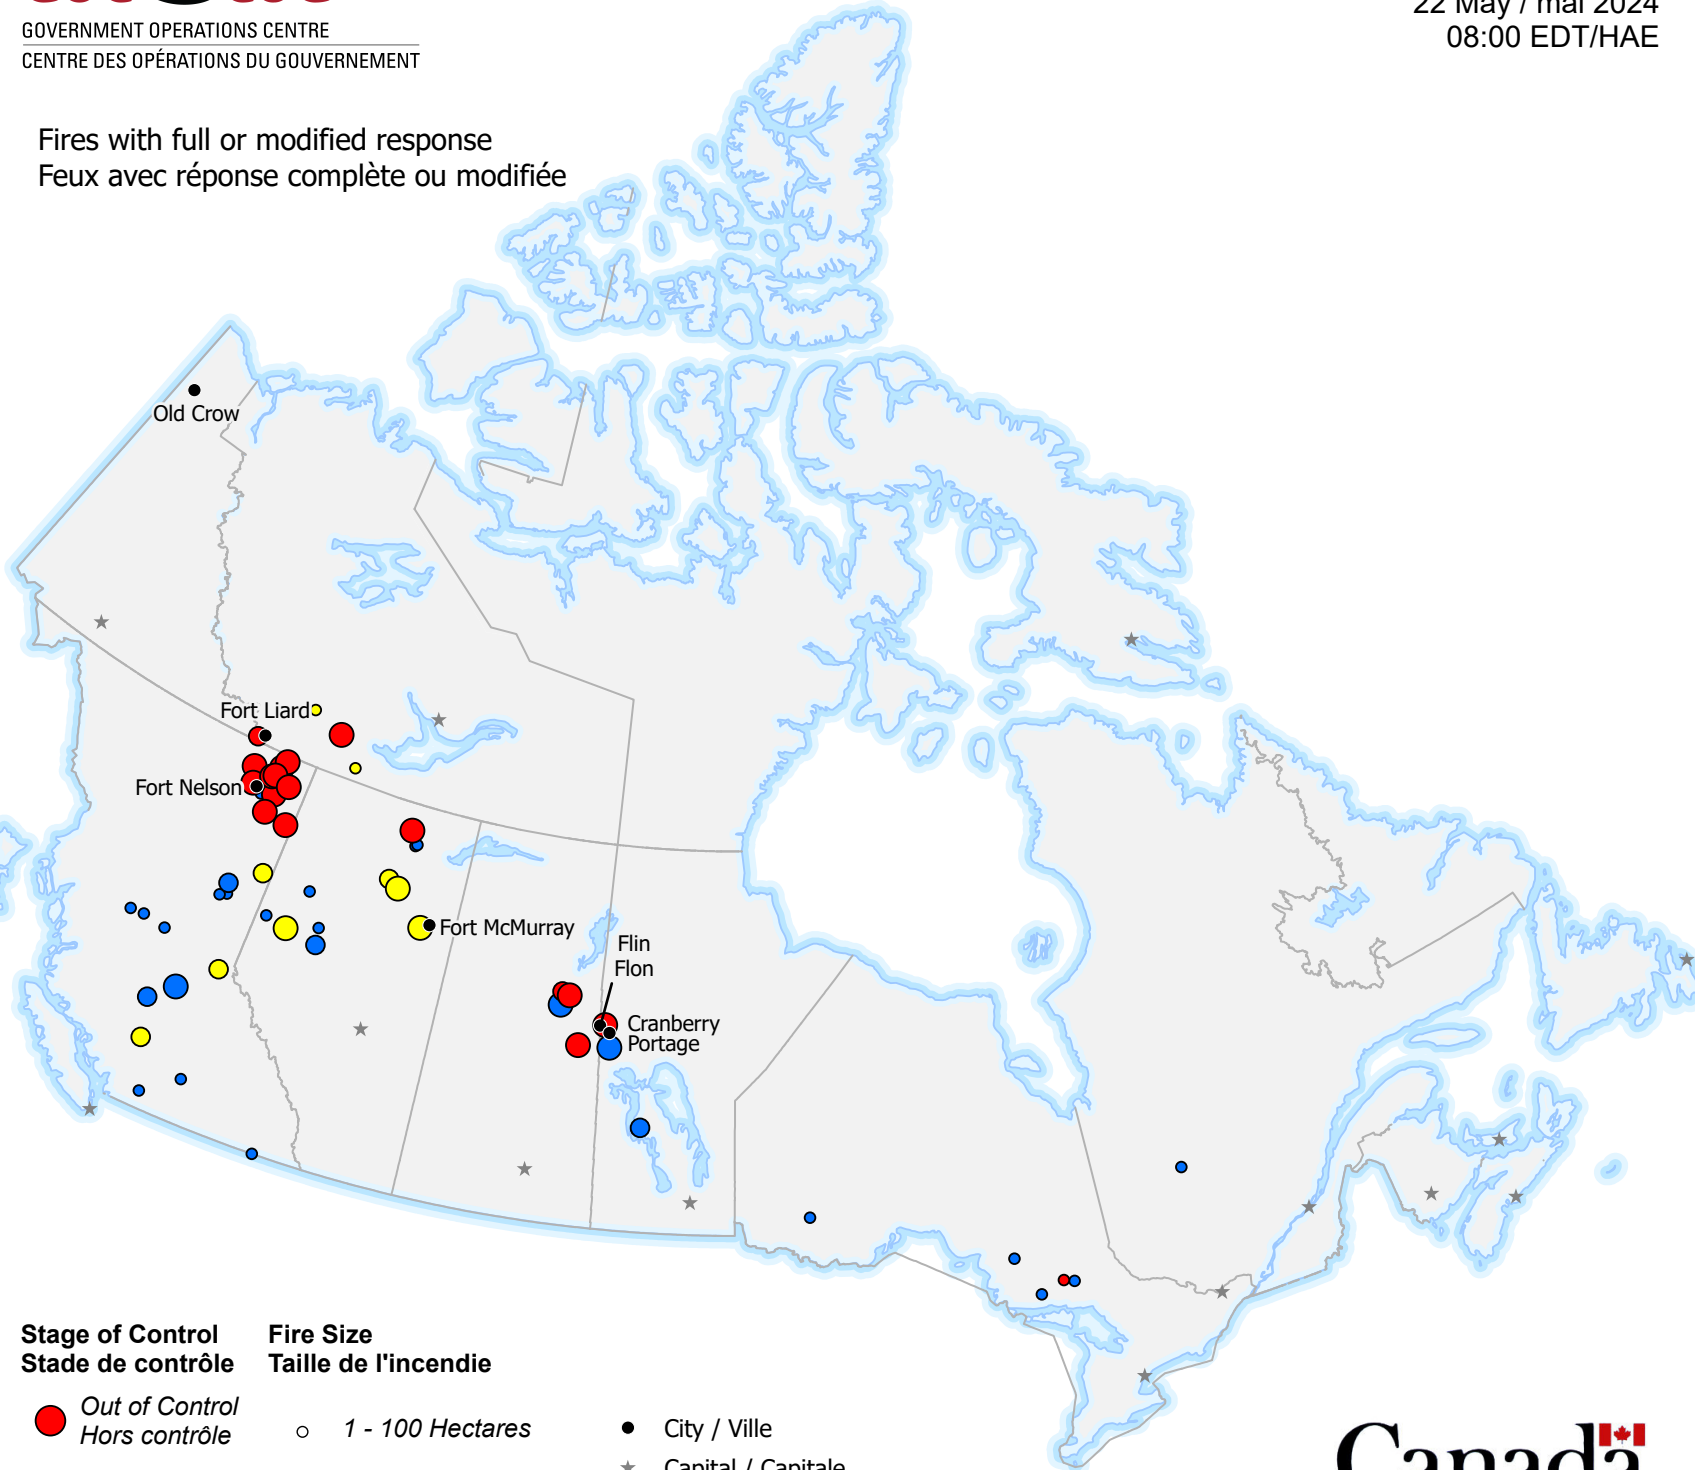

Fires with full or modified response
Feux avec réponse complète ou modifiée

Stage of Control
Stade de contrôle

- *Out of Control*
Hors contrôle
- *Being Held*
Contenu
- *Under Control*
Maîtrisé

Fire Size
Taille de l'incendie

- *1 - 100 Hectares*
- *101 - 1000 Hectares*
- *> 1000 Hectares*

- *City / Ville*
- ★ *Capital / Capitale*