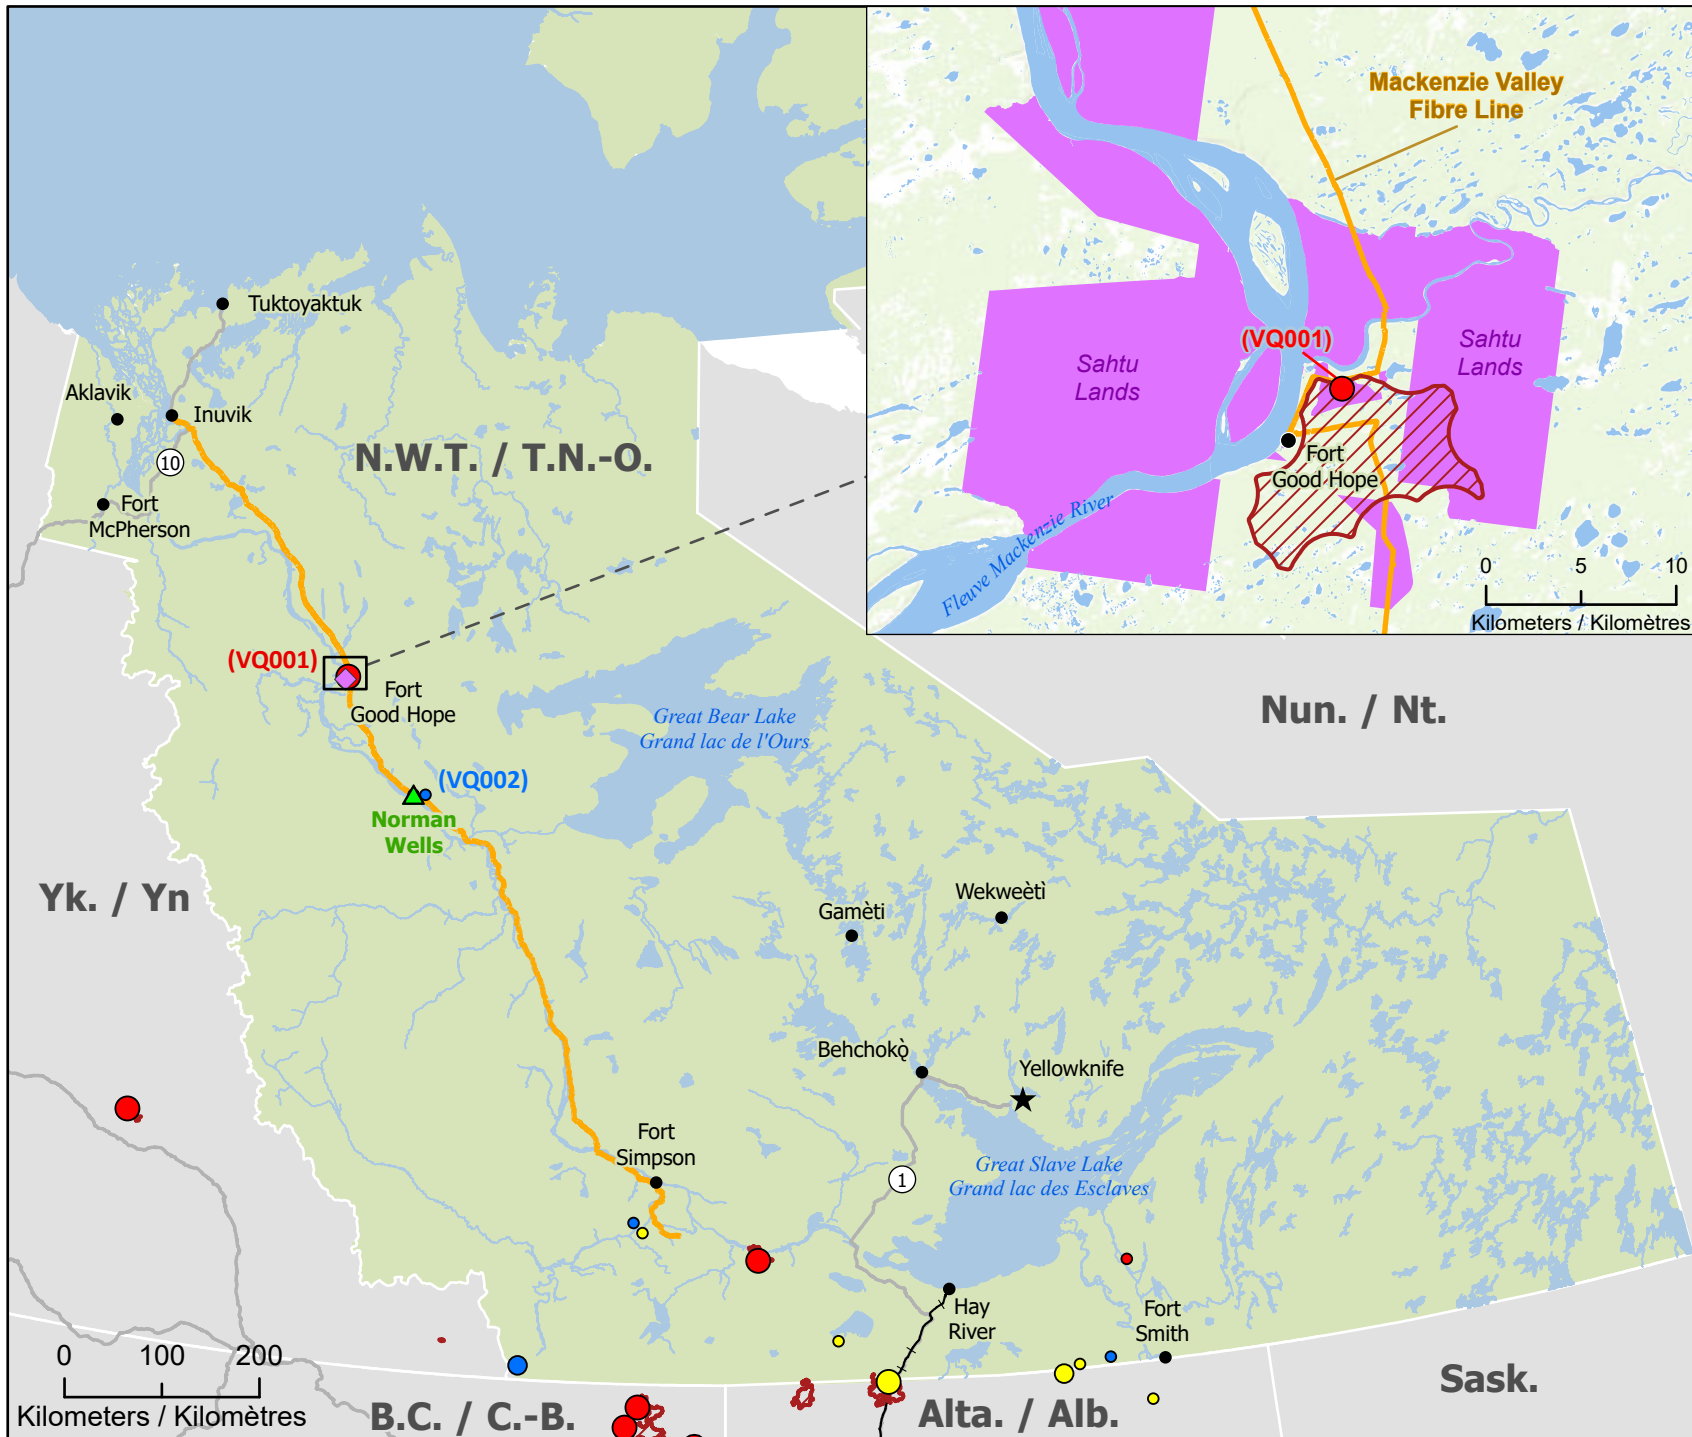

# Wildland Fires in Northwest Territories Feux de végétation dans les Territoires du Nord-Ouest

- Stage of Control / Stade de contrôle**
- Out of Control / Hors contrôle
  - Being Held / Contenu
  - Under Control / Maîtrisé

- Fire Size / Taille de l'incendie**
- 1 - 100 Hectares
  - 101 - 1000 Hectares
  - > 1000 Hectares

- ★ Capital / Capitale
- Community / Communauté
- ◆ Community with evacuations / Communauté avec évacuations
- ▲ Host Community / Communauté d'accueil
- First Nation reserve with evacuations / Première Nation avec évacuations
- ▭ Fire Perimeter Estimates / Estimation des périmètre d'incendie

- Mackenzie Valley Fibre Link (MVFL) / Lien de fibre optique de la vallée du Mackenzie (MVFL)
- ⚓ Railway / Voie ferrée
- ⚡ Highway / Autoroute