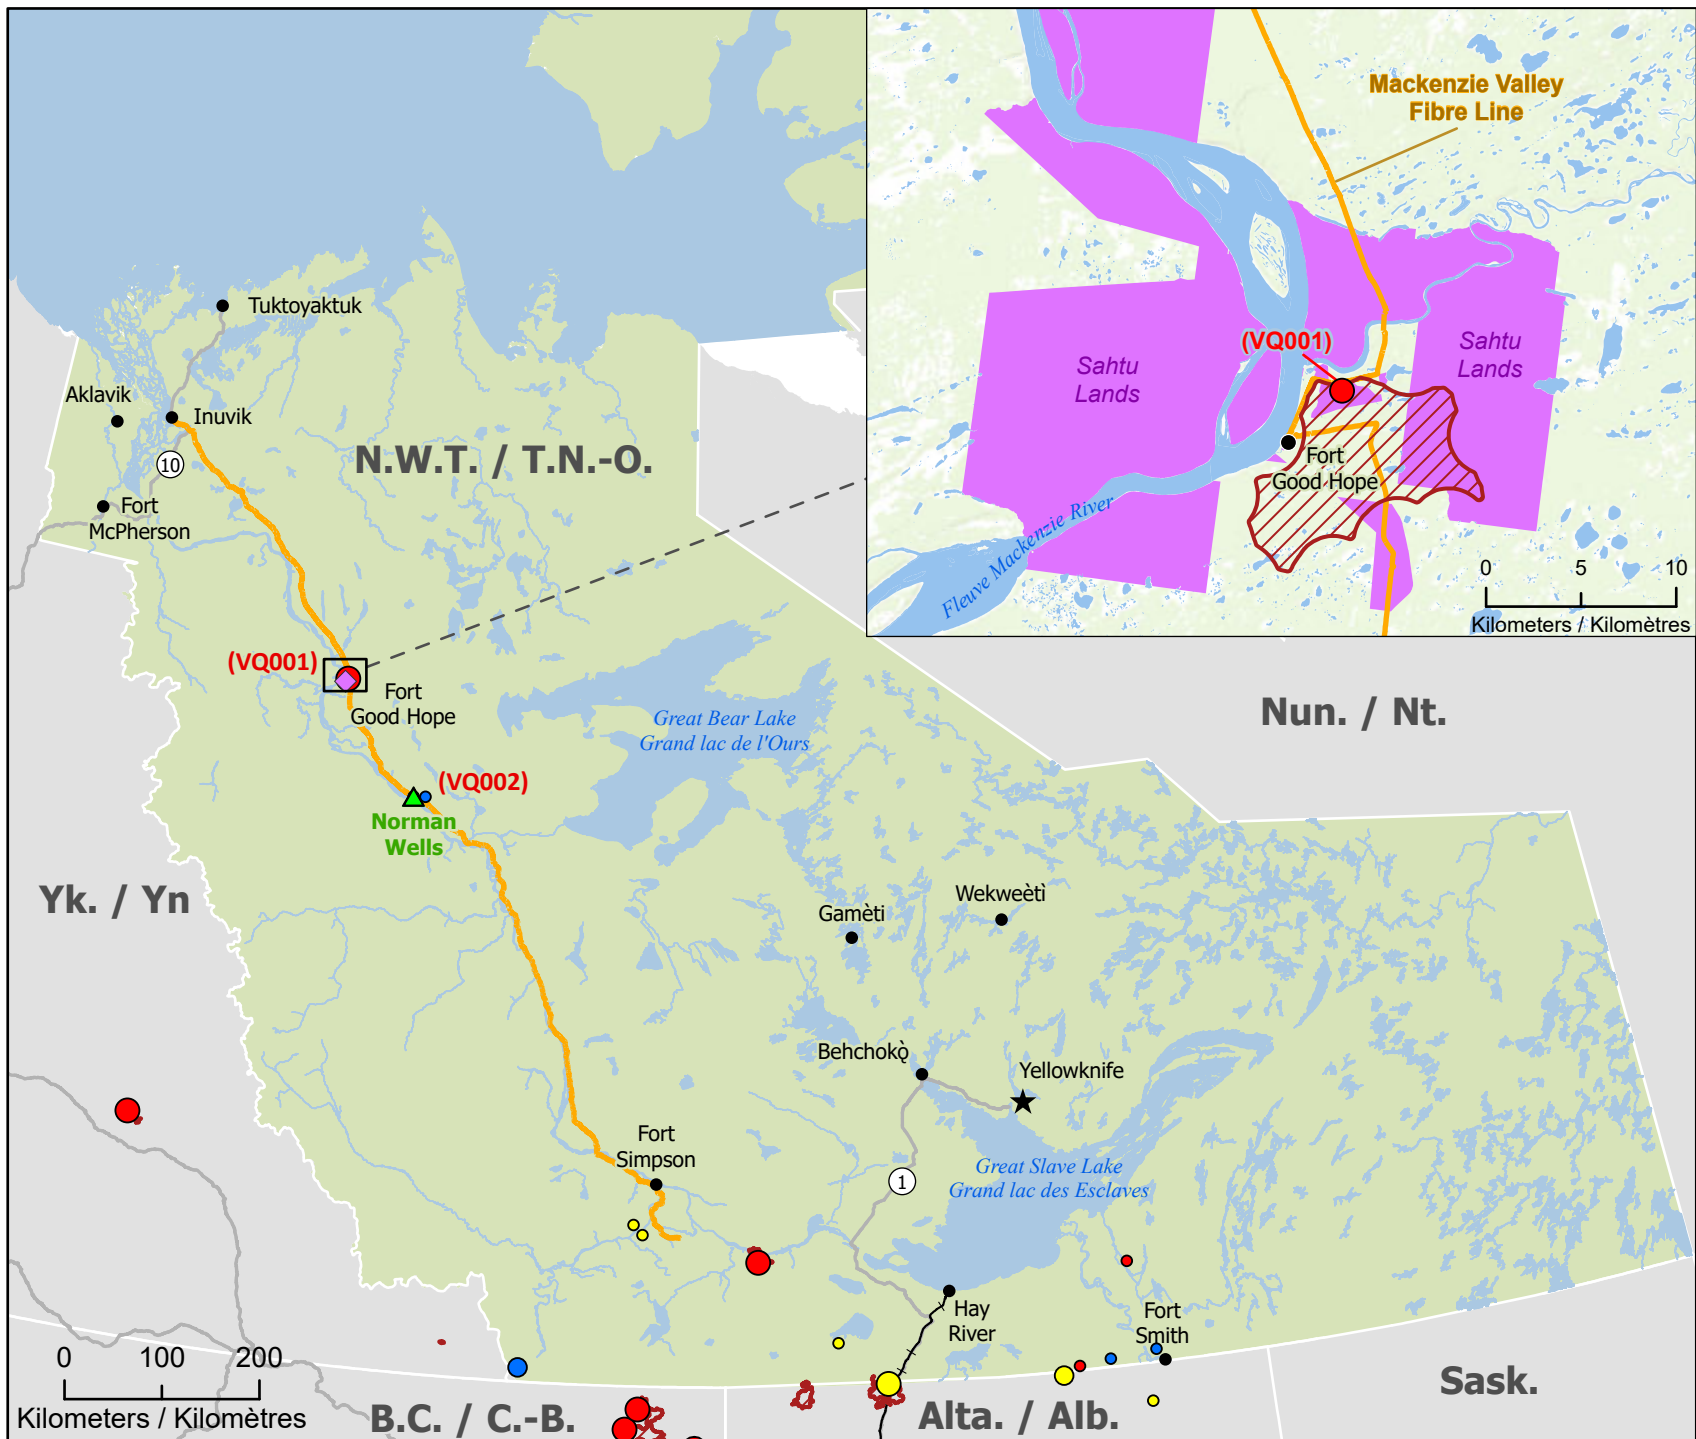

Wildland Fires in Northwest Territories Feux de végétation dans les Territoires du Nord-Ouest

- Stage of Control / Stade de contrôle**
- Out of Control / Hors contrôle
 - Being Held / Contenu
 - Under Control / Maîtrisé

- Fire Size / Taille de l'incendie**
- 1 - 100 Hectares
 - 101 - 1000 Hectares
 - > 1000 Hectares

- ★ Capital / Capitale
- Community / Communauté
- ◆ Community with evacuations / Communauté avec évacuations
- ▲ Host Community / Communauté d'accueil
- First Nation with evacuations / Première Nation avec évacuations
- ⊕ First Nation reserve with evacuations / Première Nation avec évacuations

- Mackenzie Valley Fibre Link (MVFL) / Lien de fibre optique de la vallée du Mackenzie (MVFL)
- ⚓ Railway / Voie ferrée
- ⚡ Highway / Autoroute