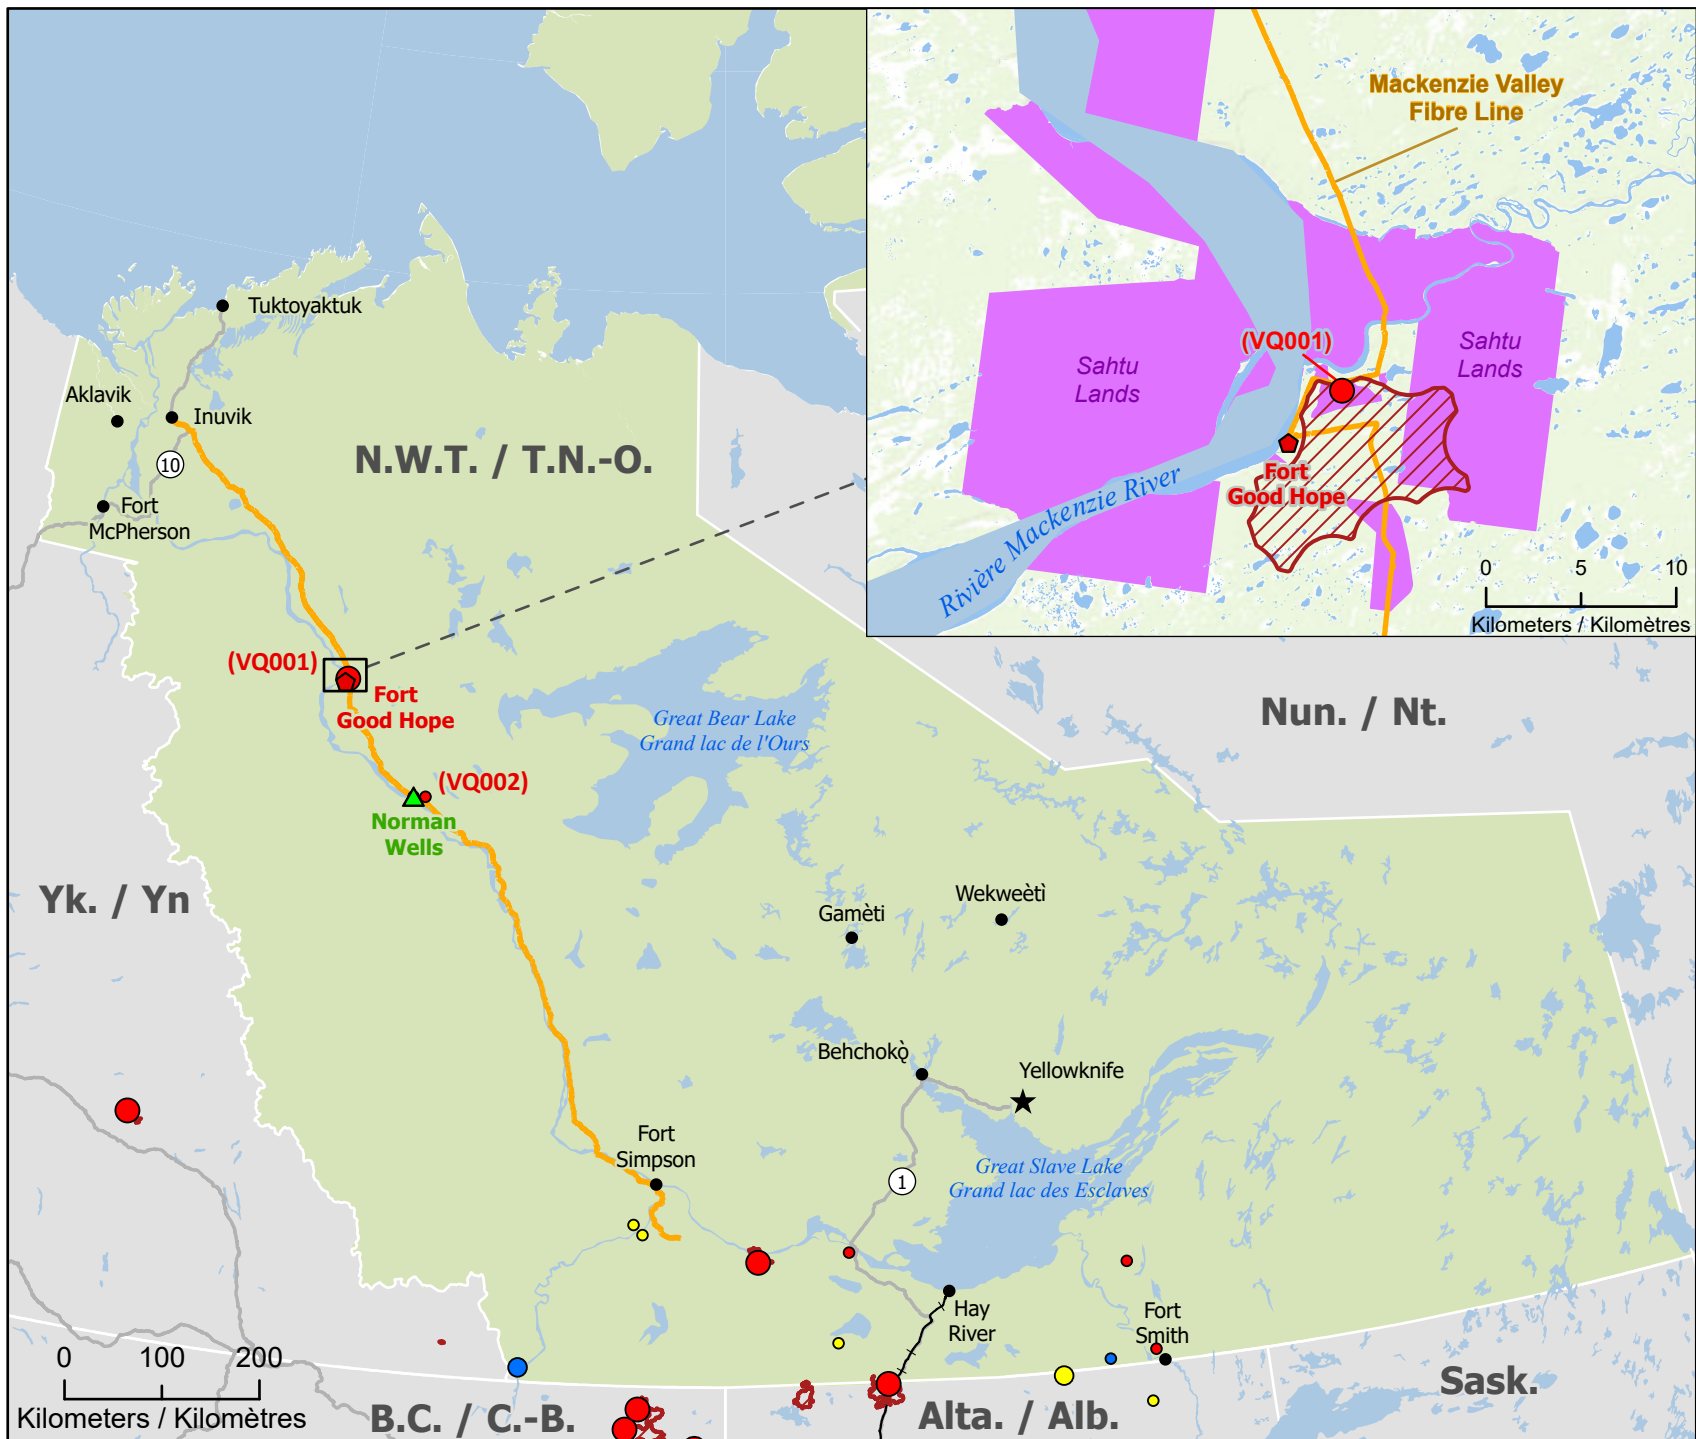

# Wildland Fires in Northwest Territories Feux de végétation dans les Territoires du Nord-Ouest

**Stage of Control / Stade de contrôle**

- Out of Control / Hors contrôle
- Being Held / Contenu
- Under Control / Maîtrisé

**Fire Size / Taille de l'incendie**

- 1 - 100 Hectares
- 101 - 1000 Hectares
- > 1000 Hectares

**★ Capital / Capitale**

- Community / Communauté
- ◆ Community with evacuations / Communauté avec évacuations
- ▲ Host Community / Communauté d'accueil
- Fire Perimeter Estimates (CWFIS) / Estimation des périmètre d'incendie (SCIFV)

Approximate location of the Mackenzie Valley Fibre Link (MVFL) / Localisation approximative du lien de fibre optique de la vallée du Mackenzie (MVFL)

- Railway / Voie ferrée
- Highway / Autoroute