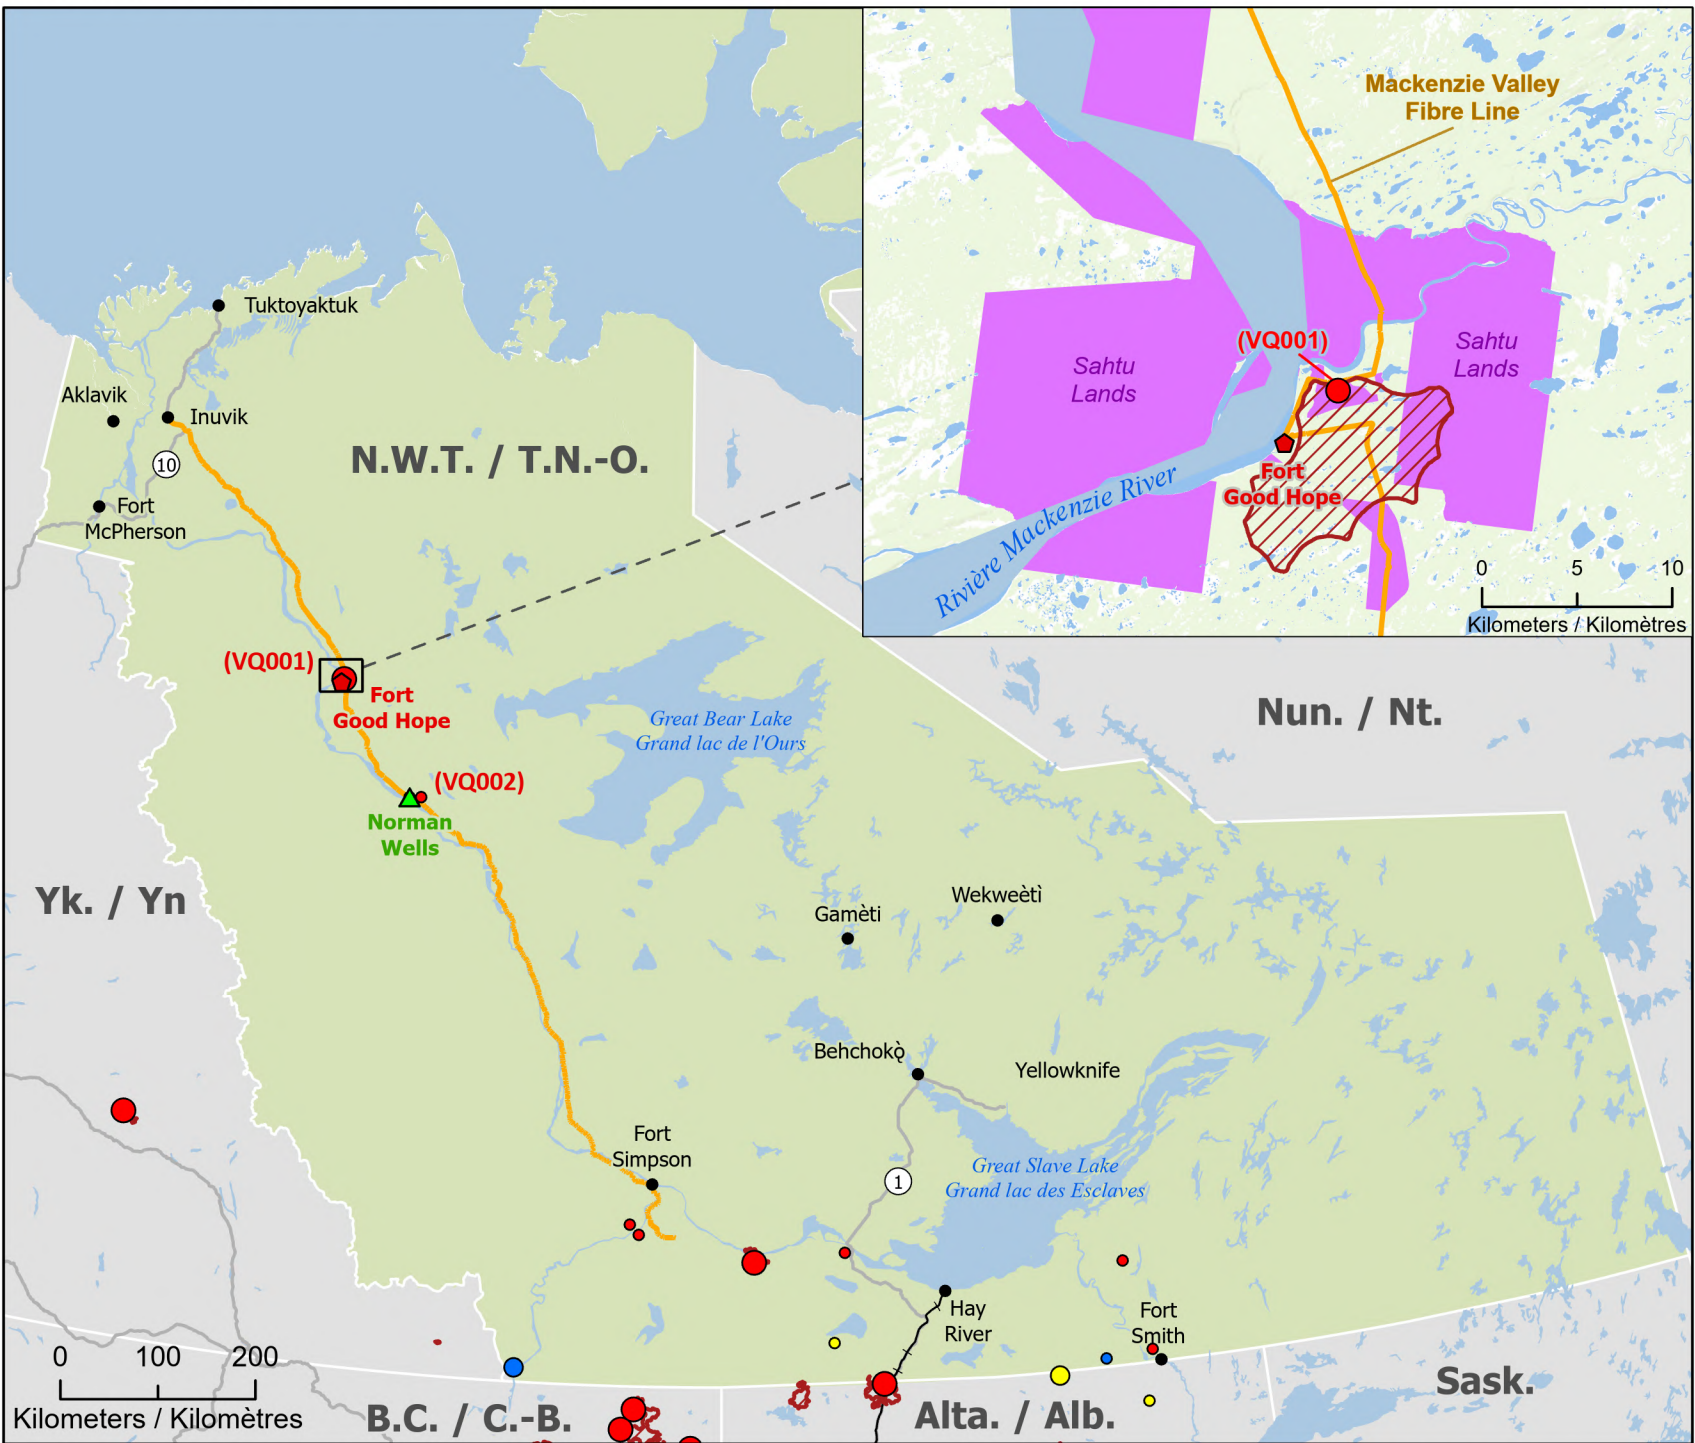

**Wildland Fires in Northwest Territories**  
**Feux de végétation dans les Territoires du Nord-Ouest**

- Stage of Control / Stade de contrôle**
- Out of Control / Hors contrôle
  - Being Held / Contenu
  - Under Control / Maîtrisé

- Fire Size / Taille de l'incendie**
- 1 - 100 Hectares
  - 101 - 1000 Hectares
  - > 1000 Hectares

- ★ Capital / Capitale
- Community / Communauté
- ◆ Community with evacuations / Communauté avec évacuations
- ▲ Host Community / Communauté d'accueil
- ▭ Fire Perimeter Estimates (CWFIS) / Estimation des périmètre d'incendie (SCIFV)

- Approximate location of the Mackenzie Valley Fibre Link (MVFL) / Localisation approximative du lien de fibre optique de la vallée du Mackenzie (MVFL)
- Railway / Voie ferrée
- Highway / Autoroute