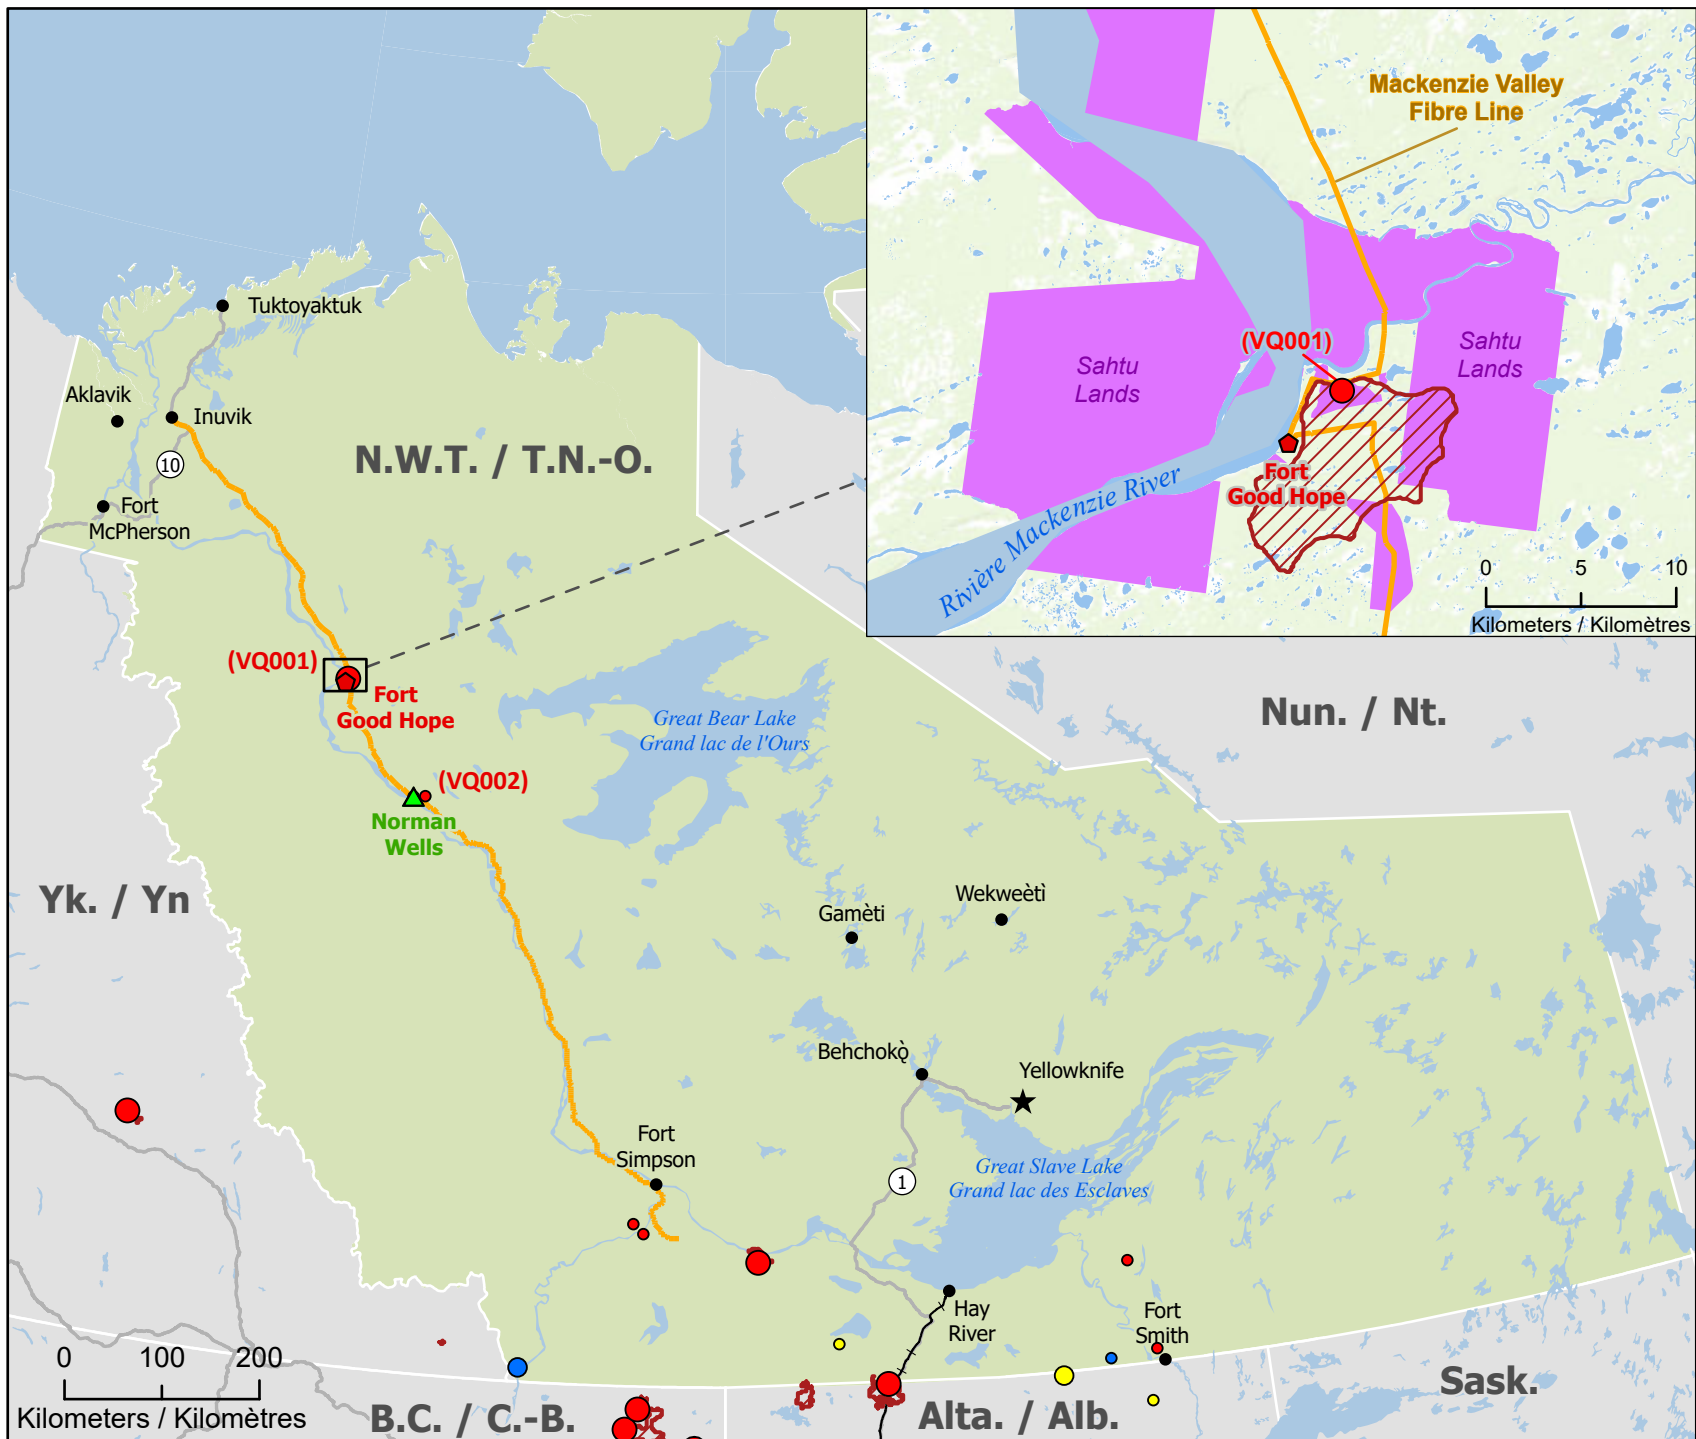

Wildland Fires in Northwest Territories Feux de végétation dans les Territoires du Nord-Ouest

**Stage of Control
Stade de contrôle**

- Out of Control / Hors contrôle
- Being Held / Contenu
- Under Control / Maîtrisé

**Fire Size
Taille de l'incendie**

- 1 - 100 Hectares
- 101 - 1000 Hectares
- > 1000 Hectares

- ★ Capital / Capitale
- Community / Communauté
- ◆ Community with evacuations / Communauté avec évacuations
- ▲ Host Community / Communauté d'accueil
- ▭ Fire Perimeter Estimates (CWFIS) / Estimation des périmètre d'incendie (SCIFV)

- ~ Approximate location of the Mackenzie Valley Fibre Link (MVFL) / Localisation approximative du lien de fibre optique de la vallée du Mackenzie (MVFL)
- ⚓ Railway / Voie ferrée
- ⚡ Highway / Autoroute