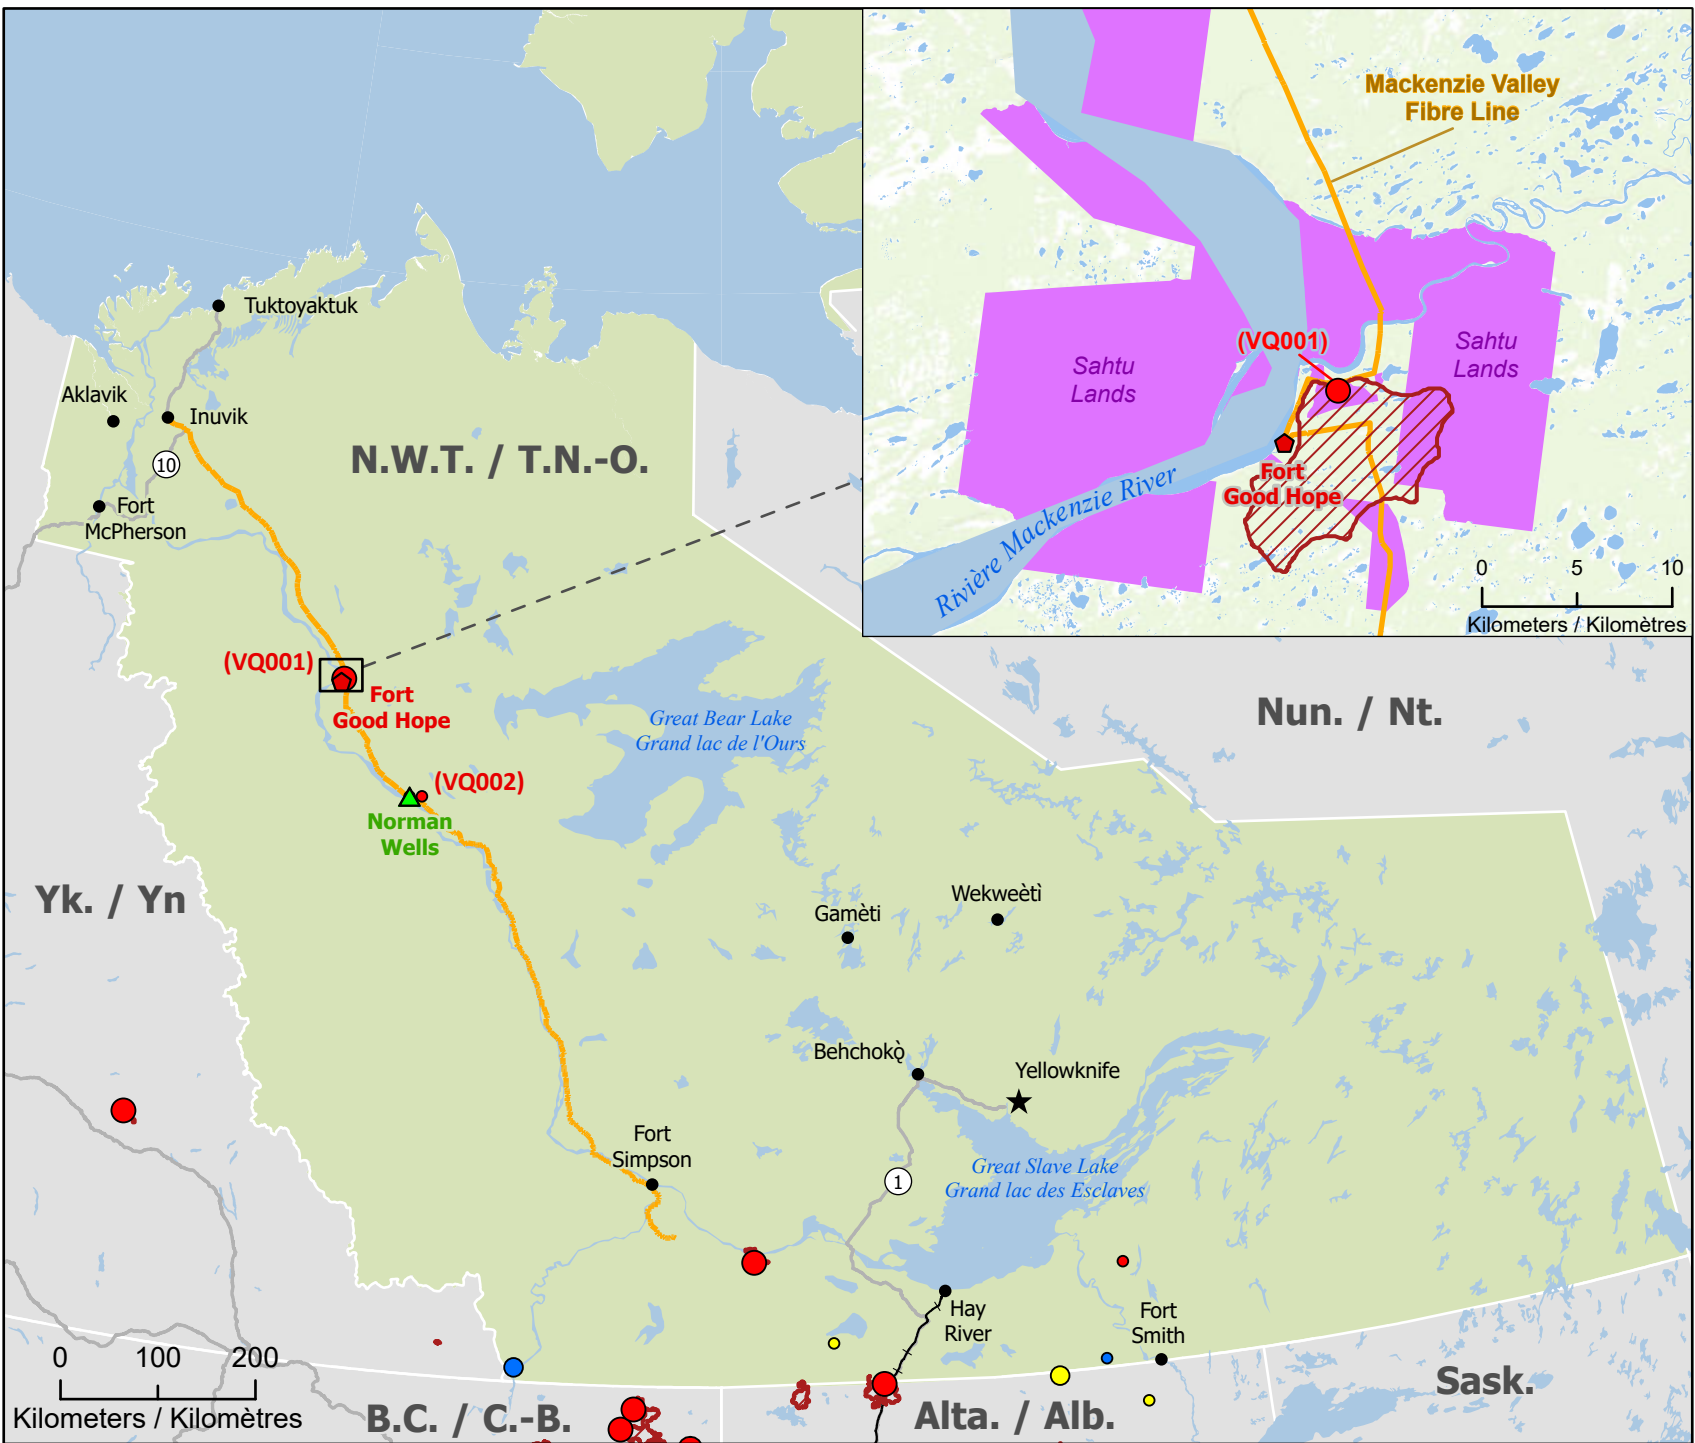

Wildland Fires in Northwest Territories
Feux de végétation dans les Territoires du Nord-Ouest

- ★ Capital / Capitale
- Community / Communauté
- Community with evacuations / Communauté avec évacuations
- ▲ Host Community / Communauté d'accueil
- ▭ Fire Perimeter Estimtates (CWFIS) / Estimation des périmètre d'incendie (SCIFV)

- ⚓ Railway / Voie ferrée
- ⚓ Highway / Autoroute
- ⚓ Approximate location of the Mackenzie Valley Fibre Link (MVFL) / Localisation approximative du lien de fibre optique de la vallée du Mackenzie (MVFL)