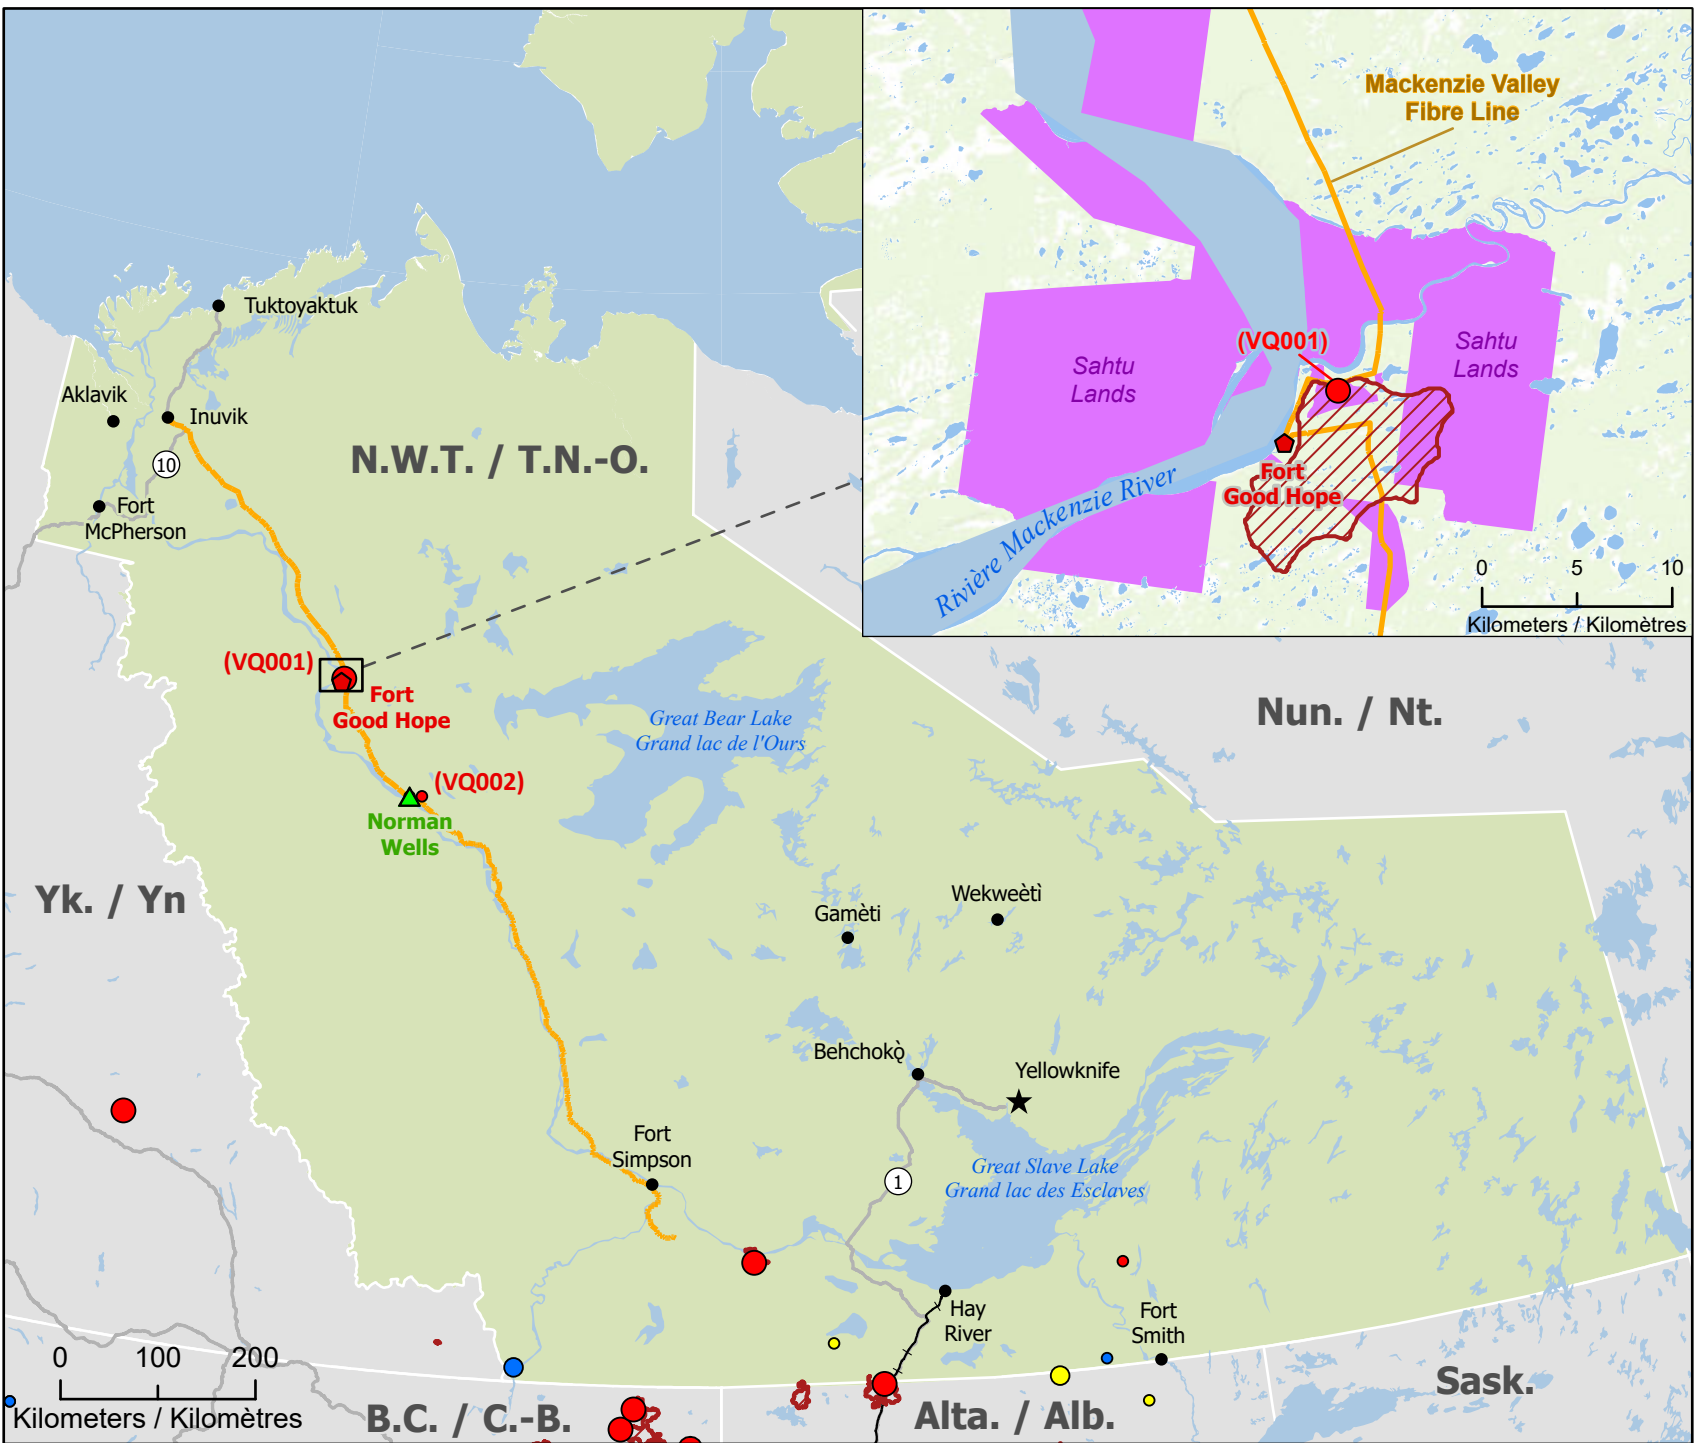

Wildland Fires in Northwest Territories
Feux de végétation dans les Territoires du Nord-Ouest

- ★ Capital / Capitale
- Community / Communauté
- Community with evacuations / Communauté avec évacuations
- ▲ Host Community / Communauté d'accueil
- ▭ Fire Perimeter Estimtates (CWFIS) / Estimation des périmètre d'incendie (SCIFV)

- ⚓ Railway / Voie ferrée
- ⚓ Highway / Autoroute
- ⚓ Approximate location of the Mackenzie Valley Fibre Link (MVFL) / Localisation approximative du lien de fibre optique de la vallée du Mackenzie (MVFL)