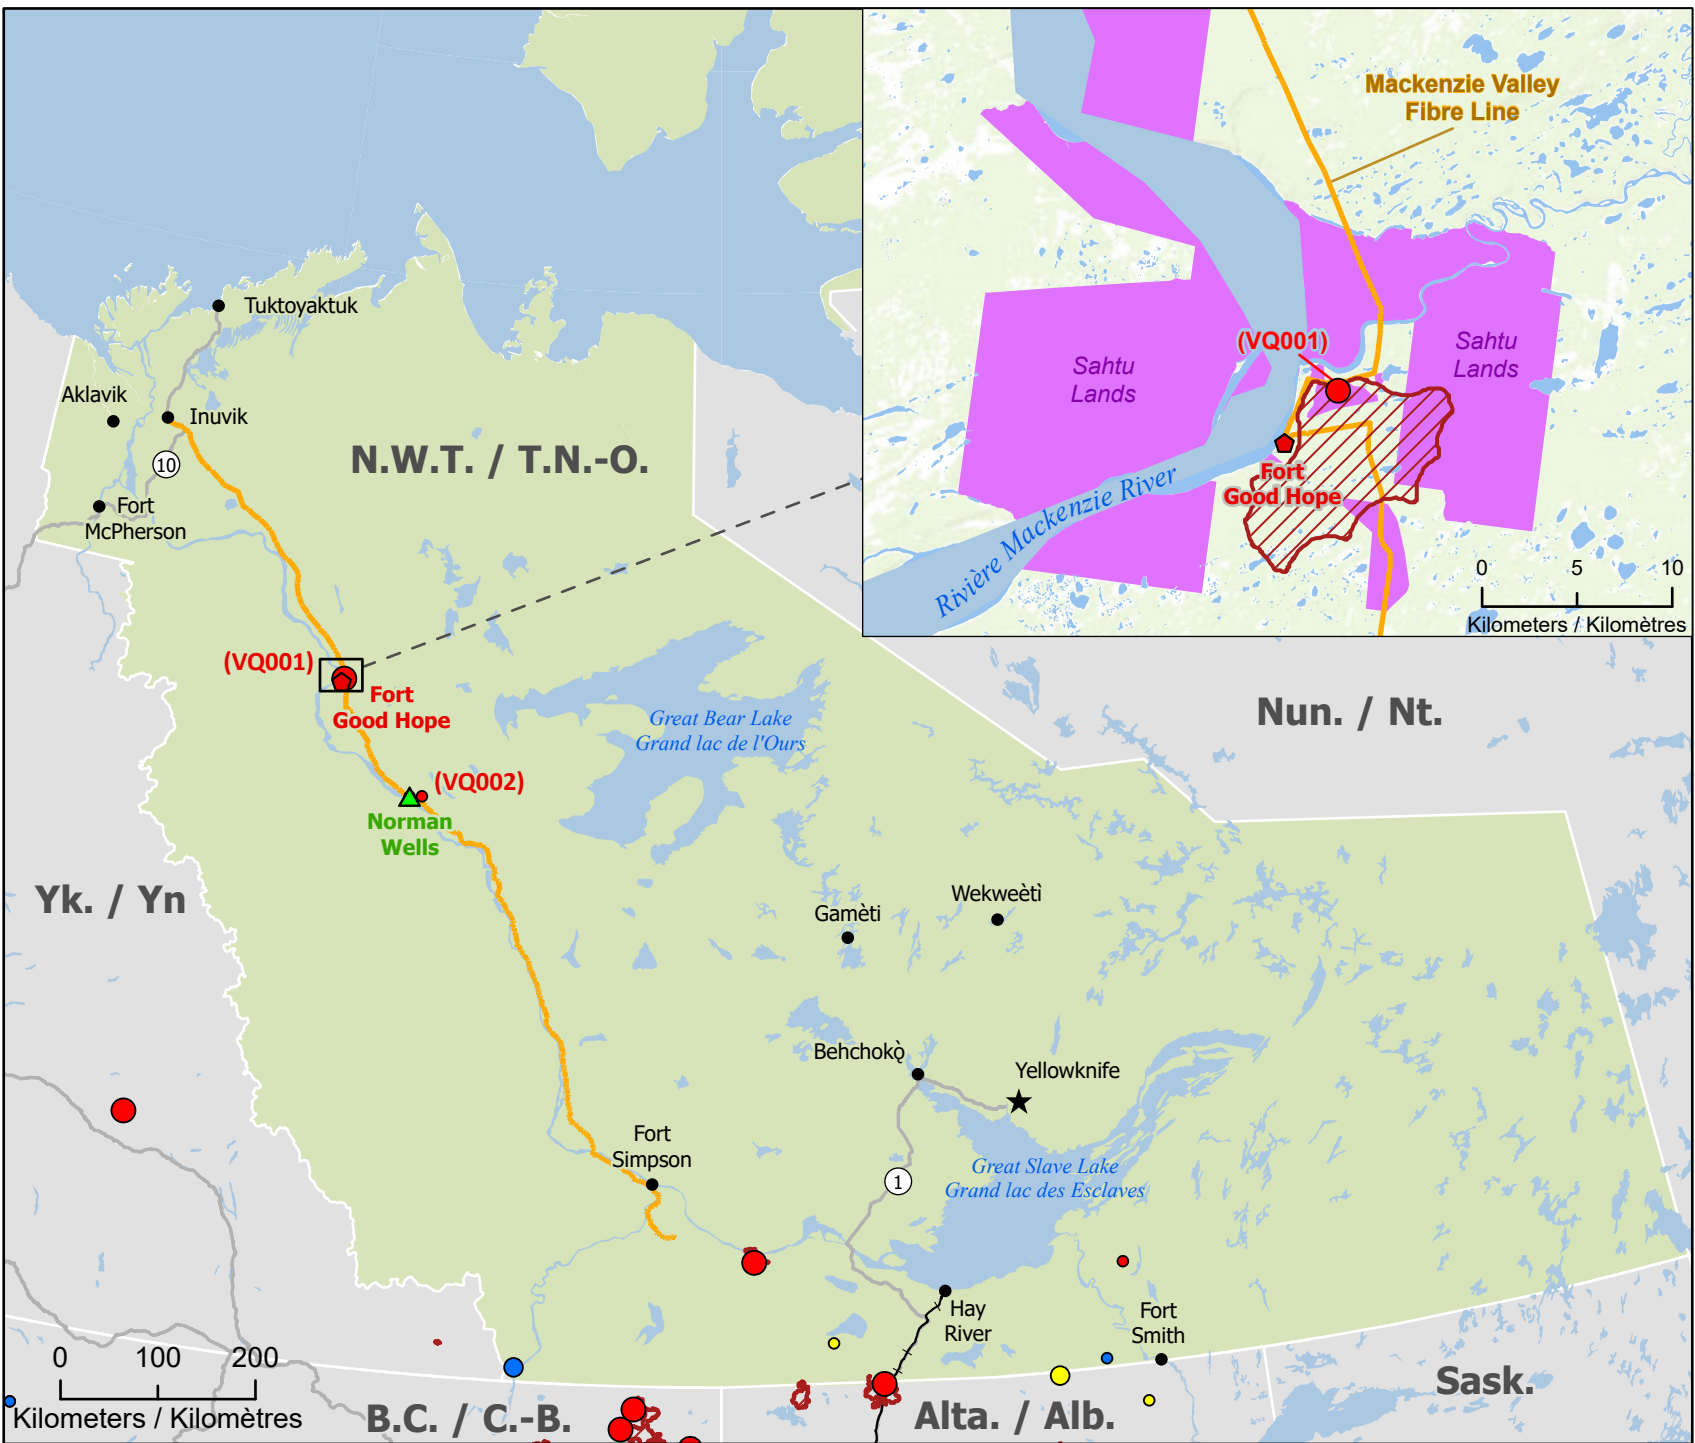

Wildland Fires in Northwest Territories
Feux de végétation dans les Territoires du Nord-Ouest

- ★ Capital / Capitale
- Community / Communauté
- Community with evacuations / Communauté avec évacuations
- ▲ Host Community / Communauté d'accueil
- ▭ Fire Perimeter Estimtates (CWFIS) / Estimation des périmètre d'incendie (SCIFV)

- ⚓ Railway / Voie ferrée
- ⚓ Highway / Autoroute
- ⚓ Approximate location of the Mackenzie Valley Fibre Link (MVFL) / Localisation approximative du lien de fibre optique de la vallée du Mackenzie (MVFL)