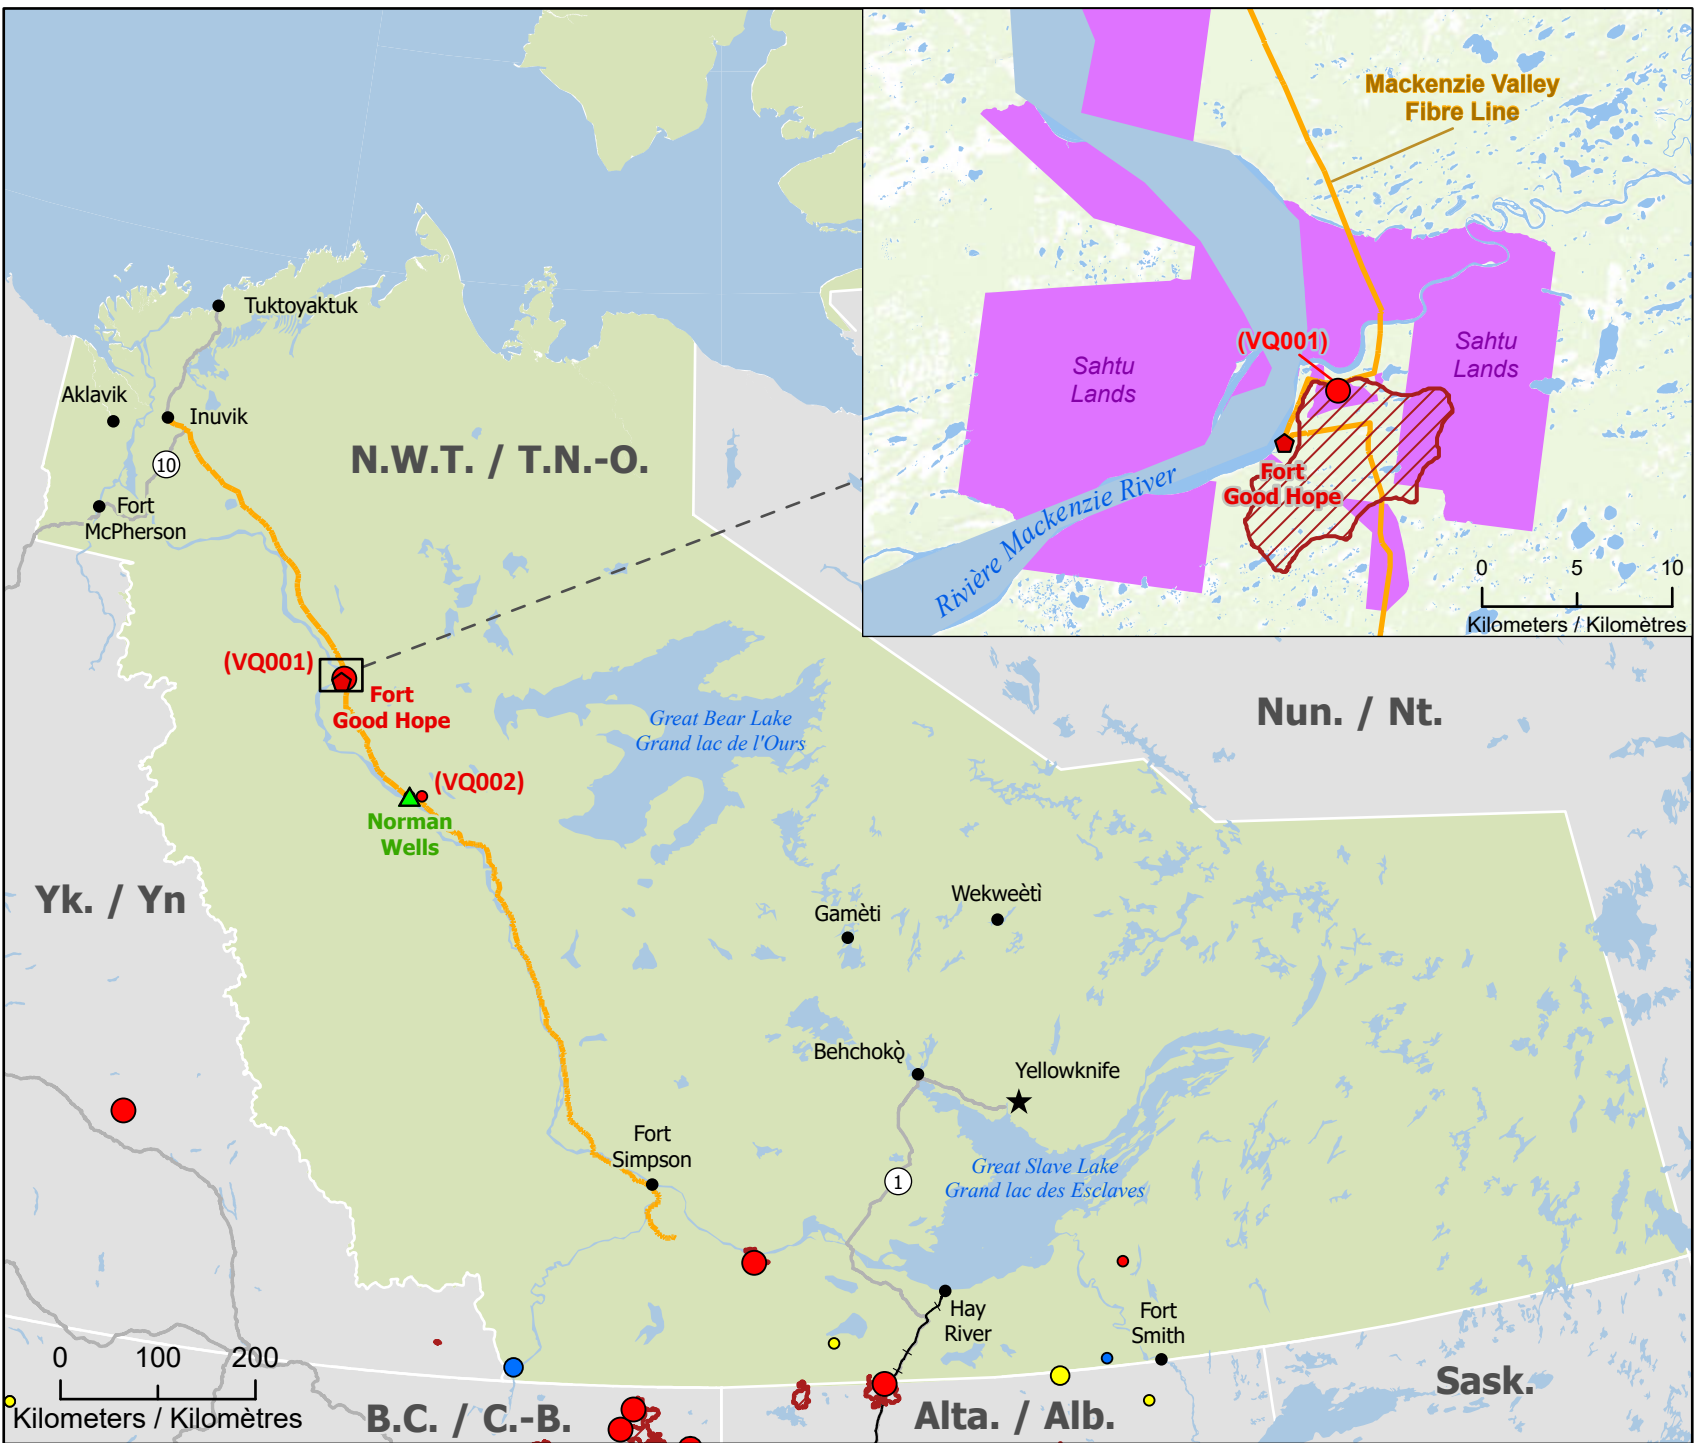

Wildland Fires in Northwest Territories Feux de végétation dans les Territoires du Nord-Ouest

- ★ Capital / Capitale
- Community / Communauté
- Community with evacuations / Communauté avec évacuations
- ▲ Host Community / Communauté d'accueil
- ▭ Fire Perimeter Estimtates (CWFIS) / Estimation des périmètre d'incendie (SCIFV)

- ⚓ Railway / Voie ferrée
- ⚡ Highway / Autoroute
- ▭ Approximate location of the Mackenzie Valley Fibre Link (MVFL) / Localisation approximative du lien de fibre optique de la vallée du Mackenzie (MVFL)