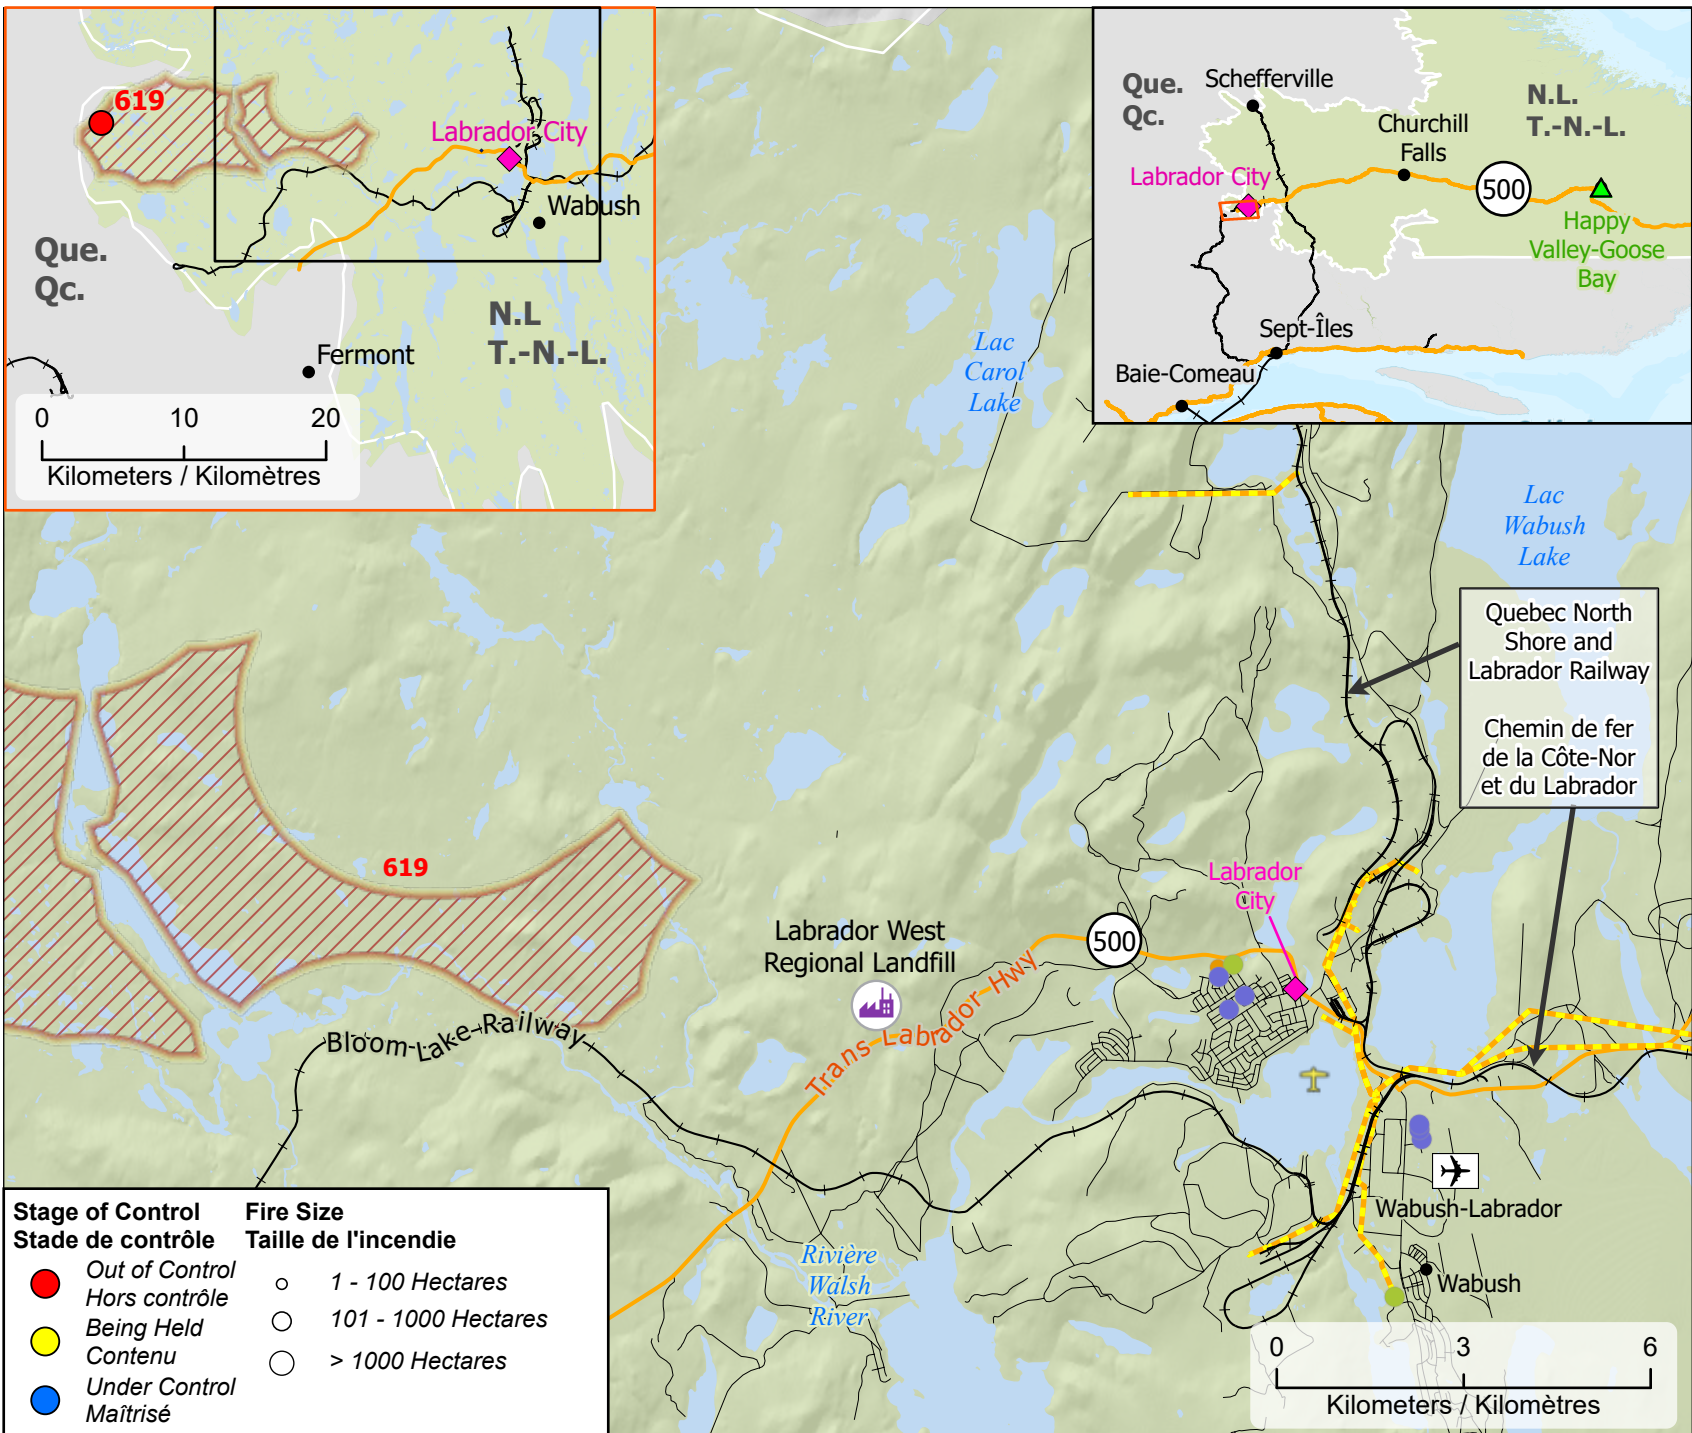

**Wildland Fires in Newfoundland and Labrador
Feux de végétation à Terre-Neuve-et-Labrador**

Stage of Control Stade de contrôle	Fire Size Taille de l'incendie
● Out of Control Hors contrôle	○ 1 - 100 Hectares
● Being Held Contenu	○ 101 - 1000 Hectares
● Under Control Maîtrisé	○ > 1000 Hectares

- Community / Communauté
- ◆ Community with evacuations
Communauté avec évacuations
- ▲ Host Community
Communauté d'accueil
- ⤵ Highway / Autoroute
- ⤵ Road / Route
- ⤵ Railway / Voie ferrée
- ▨ Fire Perimeter Estimates
Estimation des périmètre d'incendie
- ⤵ Power Lines / Lignes électriques
- ⤵ Seaplane base / Base d'hydravion
- ✈ Airport / Aéroport
- Canada Post Corporation
Société canadienne des postes
- Public Services and Procurement
Canada / Services publics et
Approvisionnement Canada
- Department of Transport
Département des transports