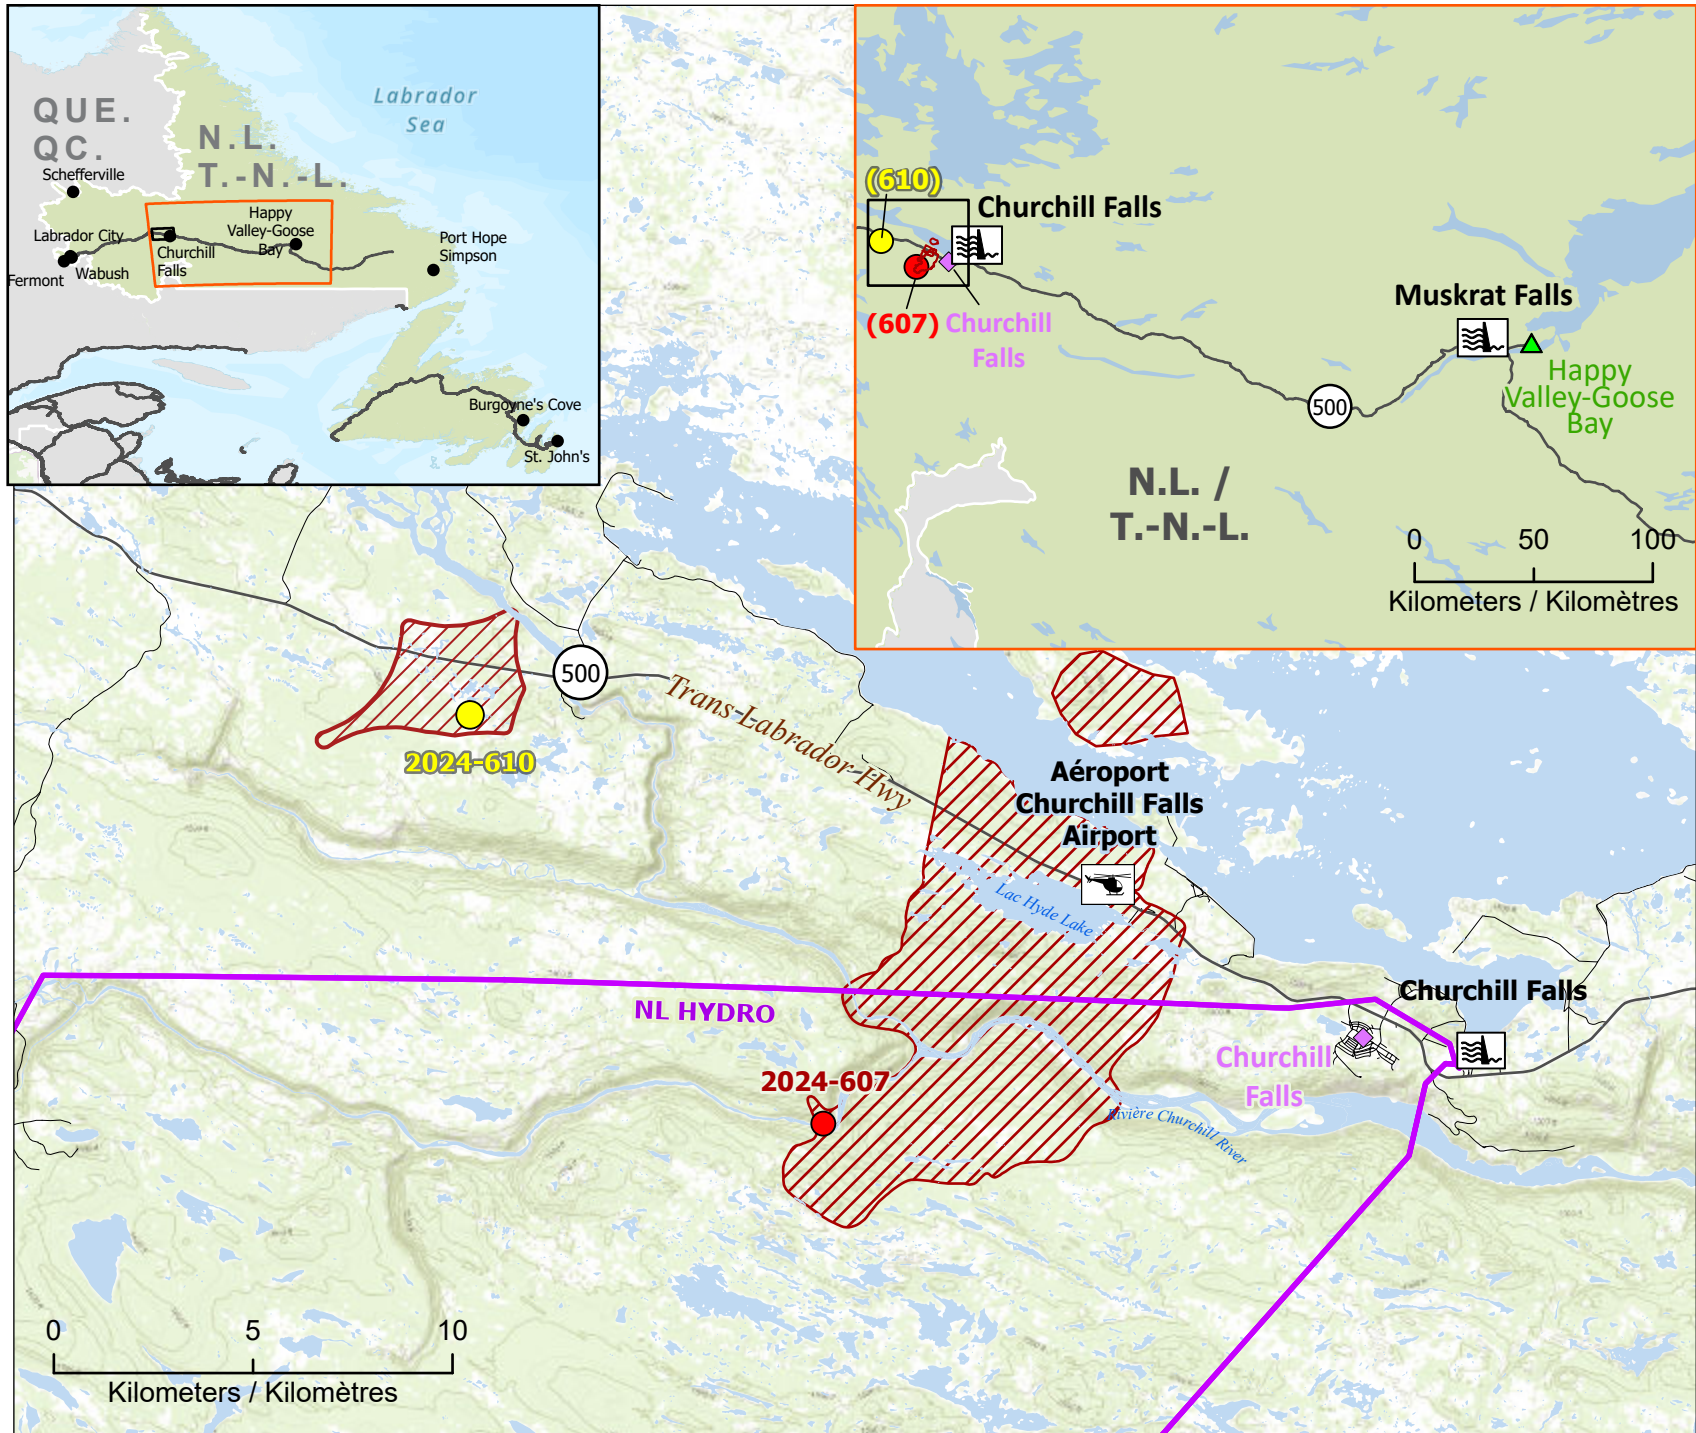

**Wildland Fires in Newfoundland and Labrador
 Feux de végétation à Terre-Neuve-et-Labrador**

Stage of Control Stade de contrôle	Fire Size Taille de l'incendie	● Community / Communauté	■ Fire Perimeter Estimates ■ Estimation des périmètre d'incendie
● Out of Control Hors contrôle	○ 1 - 100 Hectares	◆ Community with evacuations Communauté avec évacuations	✈ Heliport / Hélicopt
● Being Held Contenu	○ 101 - 1000 Hectares	▲ Host Community Communauté d'accueil	▬ Dam / Barrage
● Under Control Maîtrisé	○ > 1000 Hectares	— Highway / Autoroute	— Power Lines / Lignes électriques