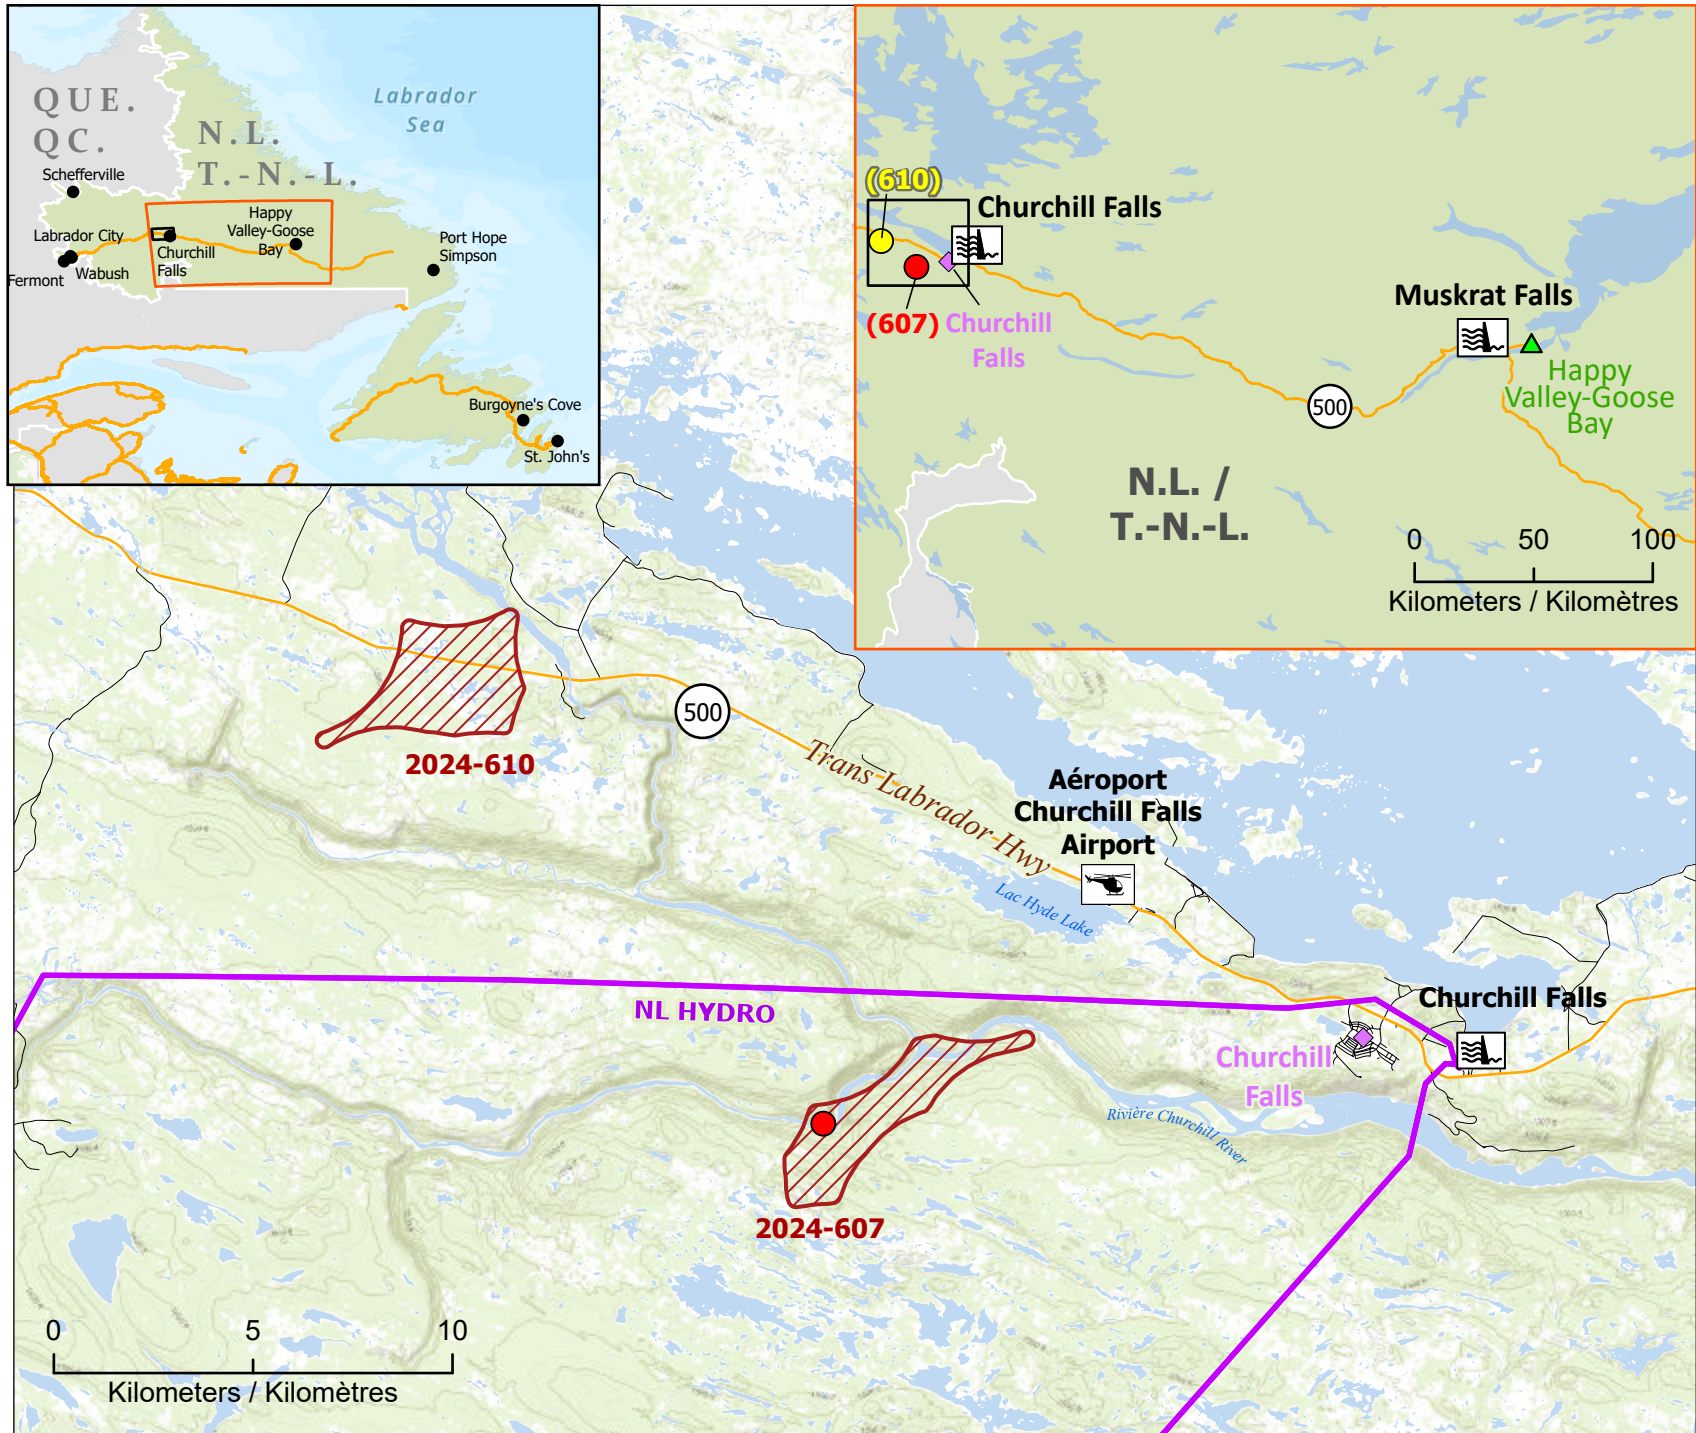

Wildland Fires in Newfoundland and Labrador Feux de végétation à Terre-Neuve-et-Labrador

Stage of Control Stade de contrôle	Fire Size Taille de l'incendie	● Community / Communauté	✈ Heliport / Hélicoptère
● Out of Control Hors contrôle	○ 1 - 100 Hectares	◆ Community with evacuations Communauté avec évacuations	🏰 Dam / Barrage
● Being Held Contenu	○ 101 - 1000 Hectares	▲ Host Community Communauté d'accueil	
● Under Control Maîtrisé	○ > 1000 Hectares	— Highway / Autoroute	
		— Power Lines / Lignes électriques	