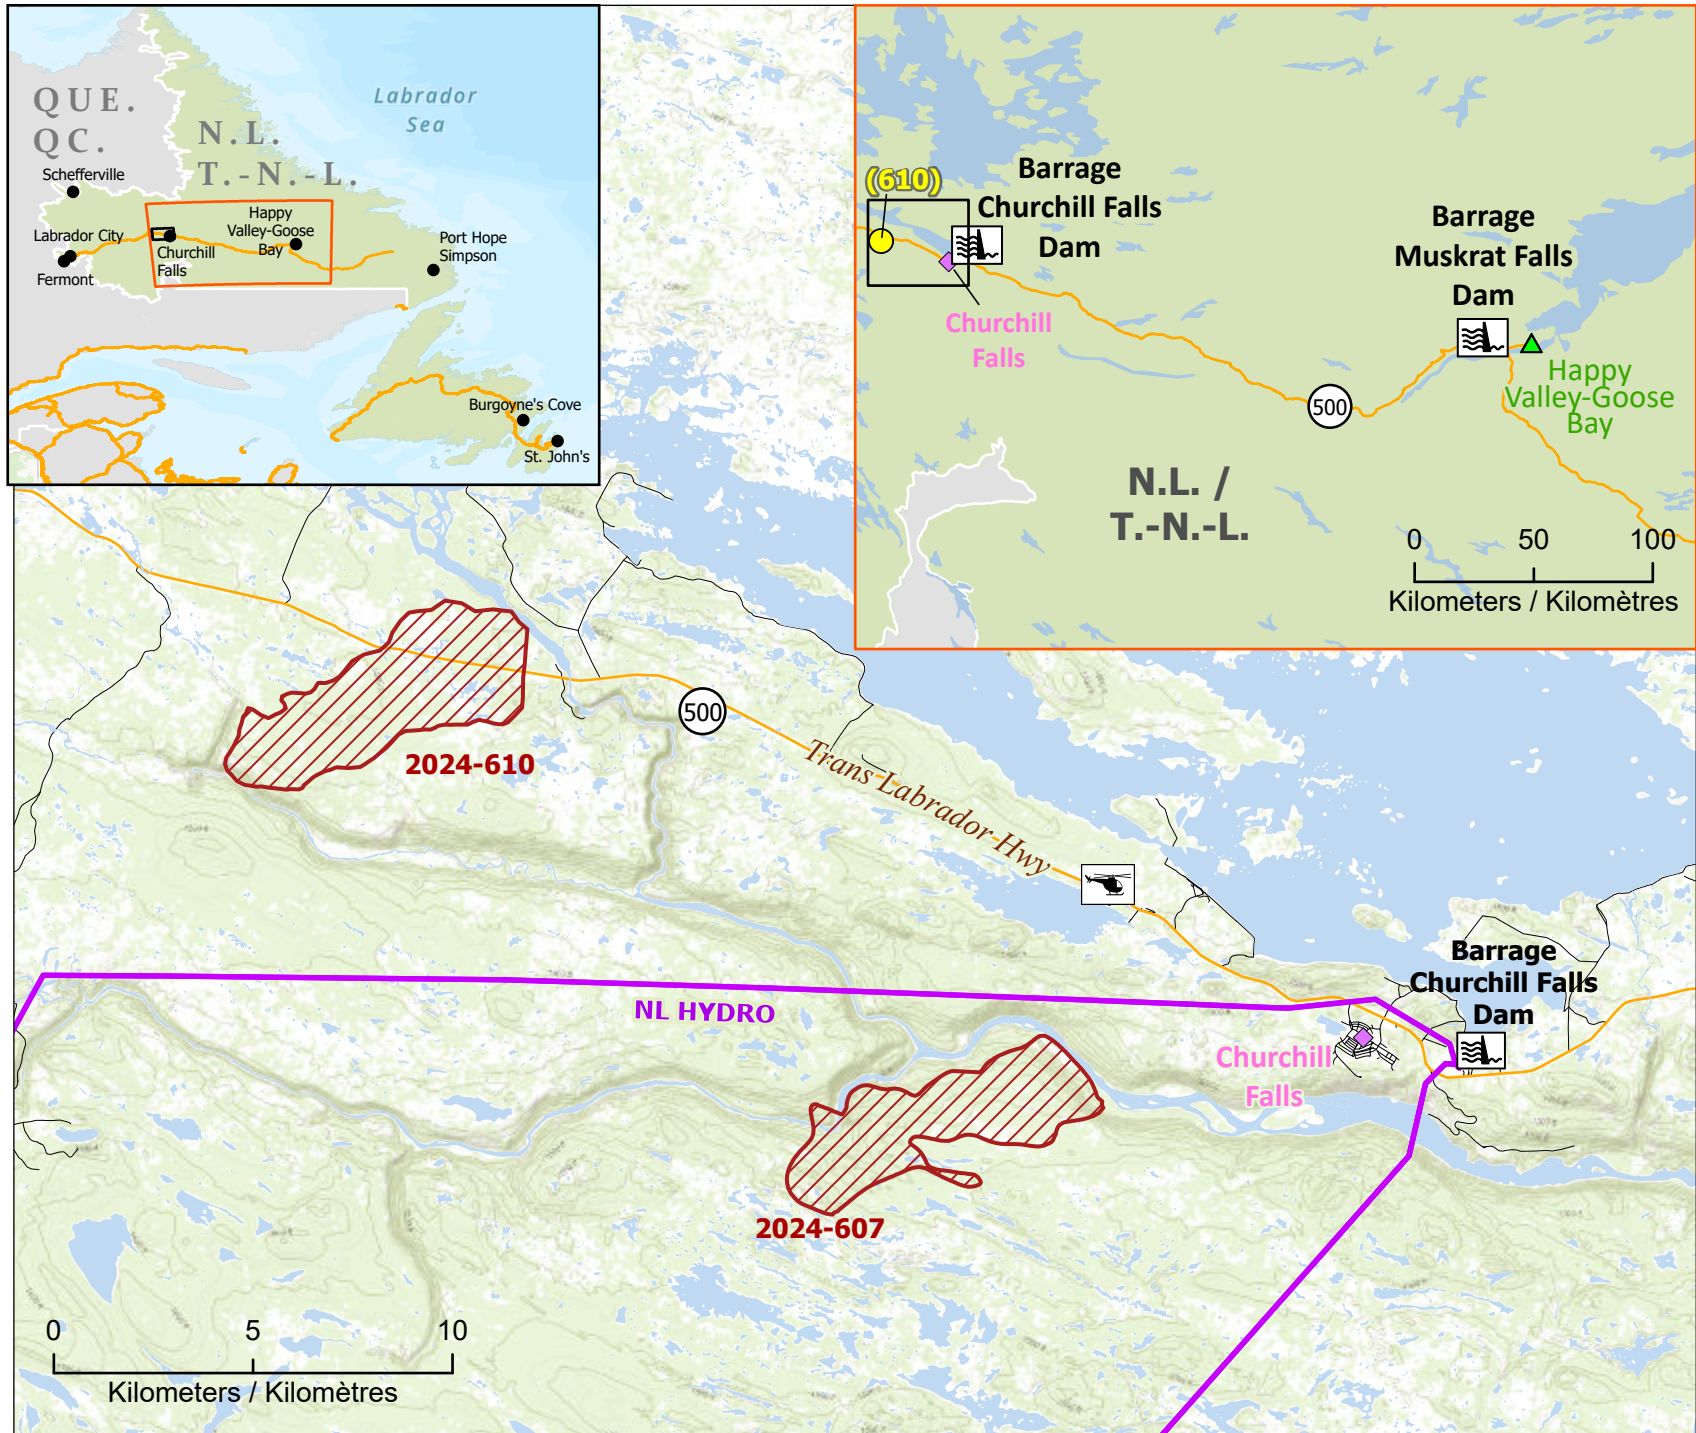

**Wildland Fires in Newfoundland and Labrador
 Feux de végétation à Terre-Neuve-et-Labrador**

<p>Stage of Control Stade de contrôle</p> <ul style="list-style-type: none"> ● Out of Control / Hors contrôle ● Being Held / Contenu ● Under Control / Maîtrisé 	<p>Fire Size Taille de l'incendie</p> <ul style="list-style-type: none"> ○ 1 - 100 Hectares ○ 101 - 1000 Hectares ○ > 1000 Hectares 	<ul style="list-style-type: none"> ● Community / Communauté ◆ Community with evacuations / Communauté avec évacuations ▲ Host Community / Communauté d'accueil — Highway / Autoroute — Power Lines / Lignes électriques 	<p>Fire Perimeter Estimates (CWFIS) Estimation des périmètre d'incendie (SCIFV)</p> <ul style="list-style-type: none"> Estimation des périmètre d'incendie (SCIFV) ✈ Heliport / Héliport 🌊 Dam / Barrage
--	---	--	--