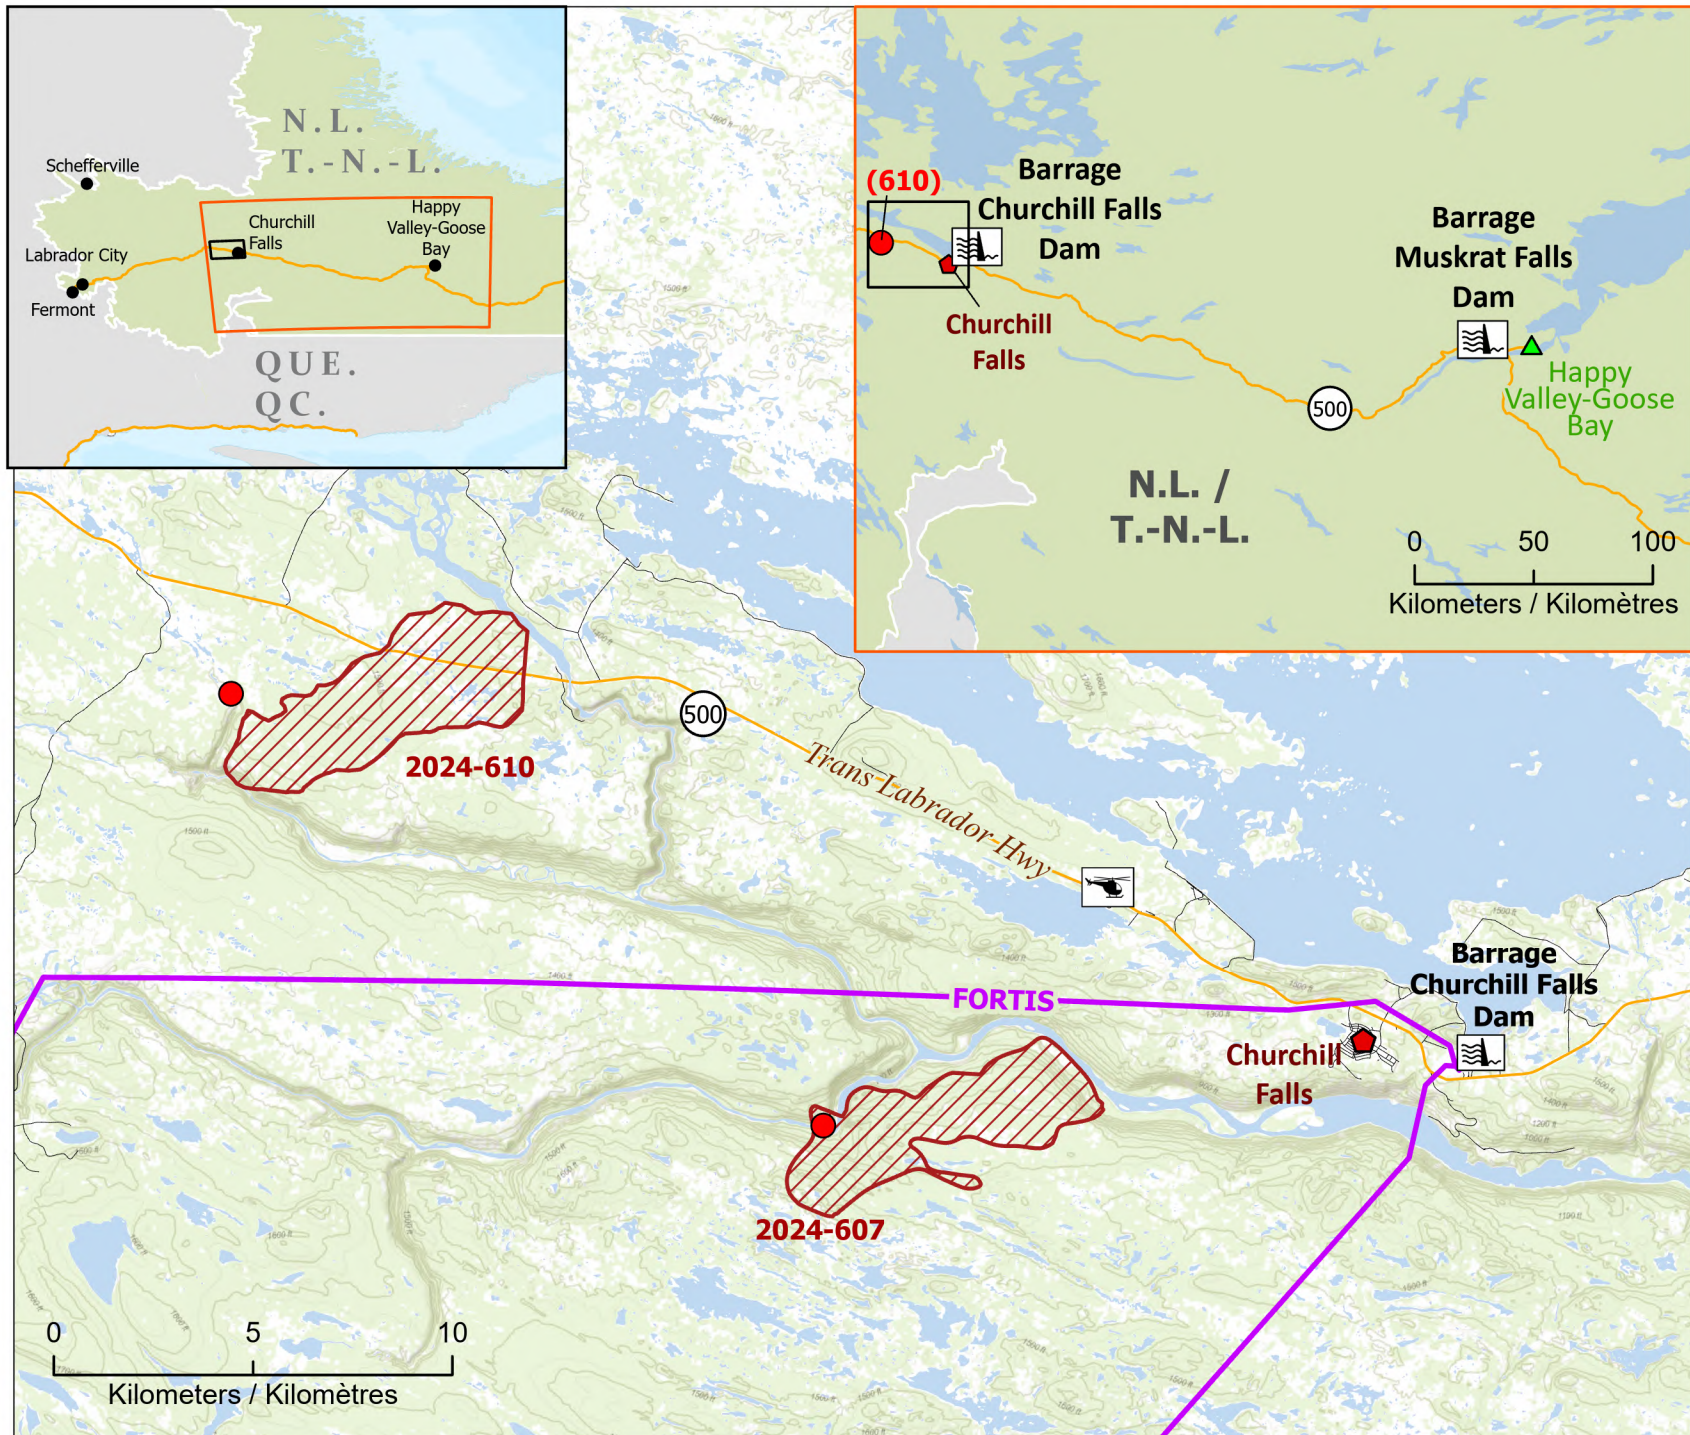

**Wildland Fires in Newfoundland and Labrador
 Feux de végétation à Terre-Neuve-et-Labrador**

Stage of Control Stade de contrôle	Fire Size Taille de l'incendie	● Community / Communauté	🏰 Dam / Barrage
● Out of Control Hors contrôle	○ 1 - 100 Hectares	🏠 Community with evacuations Communauté avec évacuations	✈️ Heliport / Hélicoptère
● Being Held Contenu	○ 101 - 1000 Hectares	🏡 Host Community Communauté d'accueil	— Highway / Autoroute
● Under Control Maîtrisé	○ > 1000 Hectares		— Power Lines / Lignes électriques
			🔥 Fire Perimeter Estimates (CWFIS) Estimation des périmètre d'incendie (SCIFV)