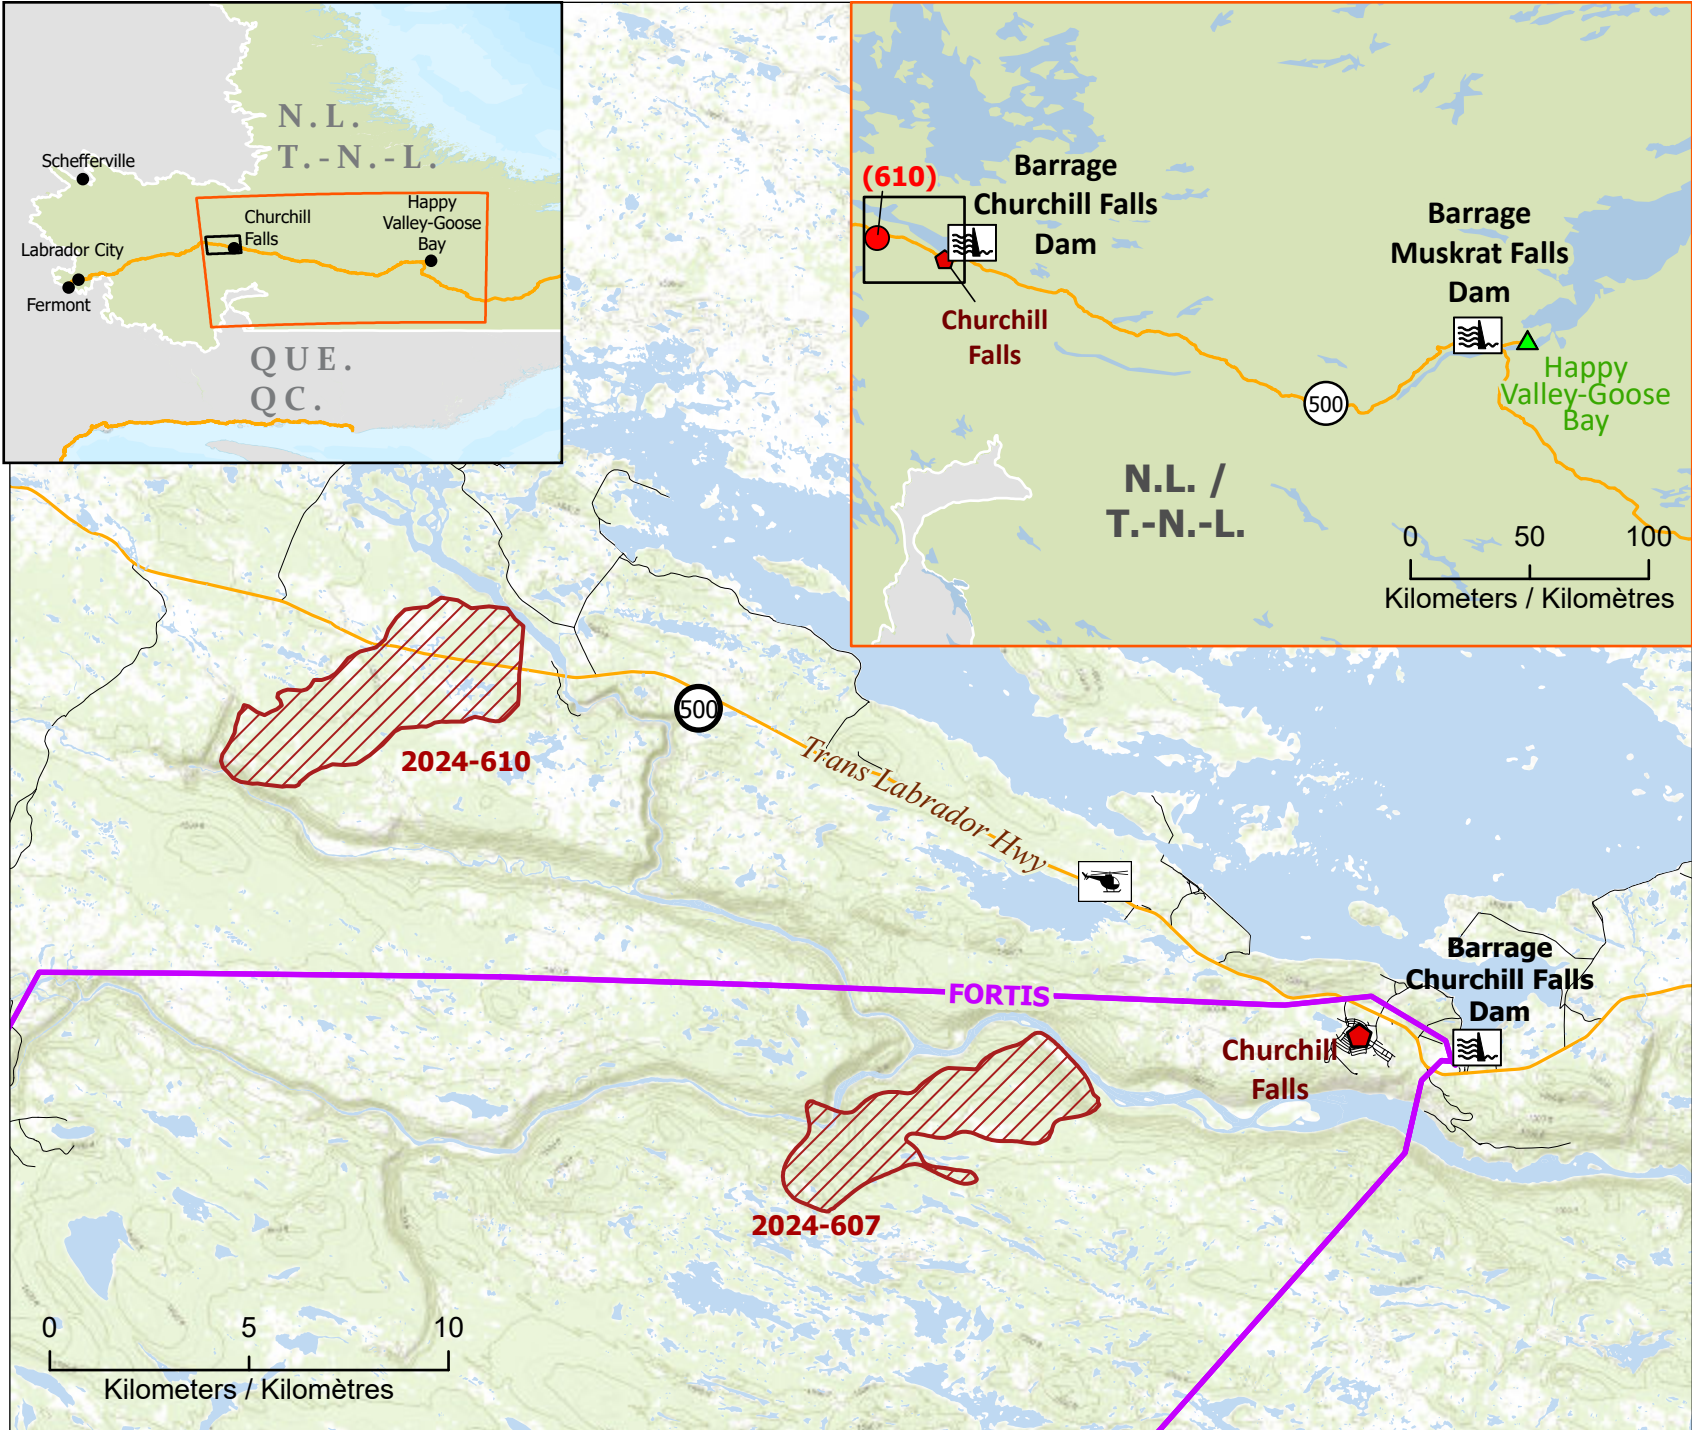

**Wildland Fires in Newfoundland and Labrador
 Feux de végétation à Terre-Neuve-et-Labrador**

<p>Stage of Control Stade de contrôle</p> <ul style="list-style-type: none"> ● <i>Out of Control</i> <i>Hors contrôle</i> ● <i>Being Held</i> <i>Contenu</i> ● <i>Under Control</i> <i>Maîtrisé</i> 	<p>Fire Size Taille de l'incendie</p> <ul style="list-style-type: none"> <i>1 - 100 Hectares</i> <i>101 - 1000 Hectares</i> <i>> 1000 Hectares</i> 	<ul style="list-style-type: none"> ● <i>Community / Communauté</i> ■ <i>Community with evacuations</i> <i>Communauté avec évacuations</i> ▲ <i>Host Community</i> <i>Communauté d'accueil</i> 	<ul style="list-style-type: none"> <i>Dam / Barrage</i> <i>Heliport / Hélicoptère</i> — <i>Highway / Autoroute</i> — <i>Power Lines / Lignes électriques</i> <i>Fire Perimeter Estimates (CWFIS)</i> <i>Estimation des périmètre d'incendie (SCIFV)</i>
--	--	---	--