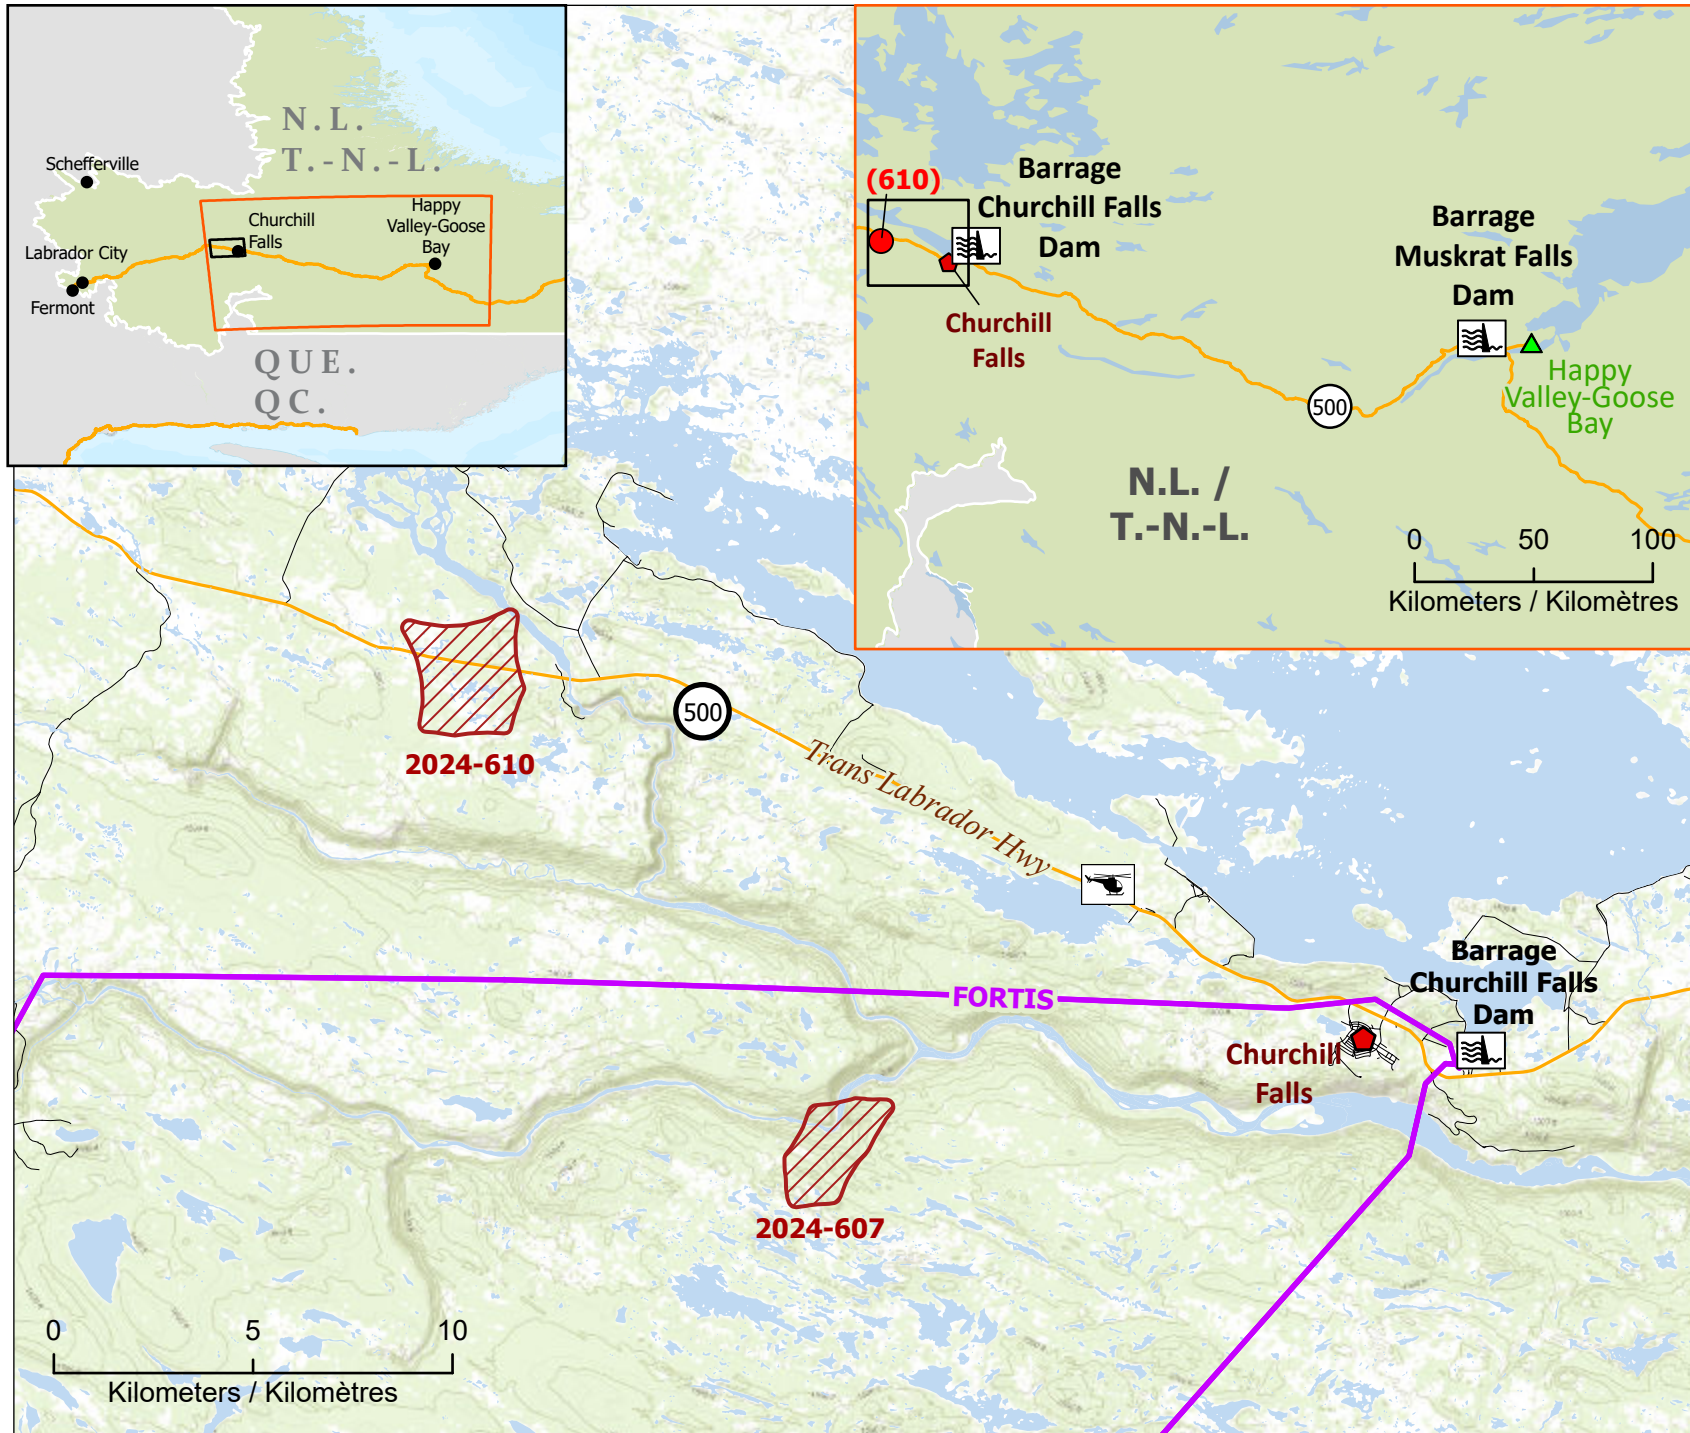

Wildland Fires in Newfoundland and Labrador Feux de végétation à Terre-Neuve-et-Labrador

- Stage of Control**
Stade de contrôle
- Out of Control
Hors contrôle
 - Being Held
Contenu
 - Under Control
Maîtrisé

- Fire Size**
Taille de l'incendie
- 1 - 100 Hectares
 - 101 - 1000 Hectares
 - > 1000 Hectares

- Community / Communauté
- Community with evacuations
Communauté avec évacuations
- ▲ Host Community
Communauté d'accueil