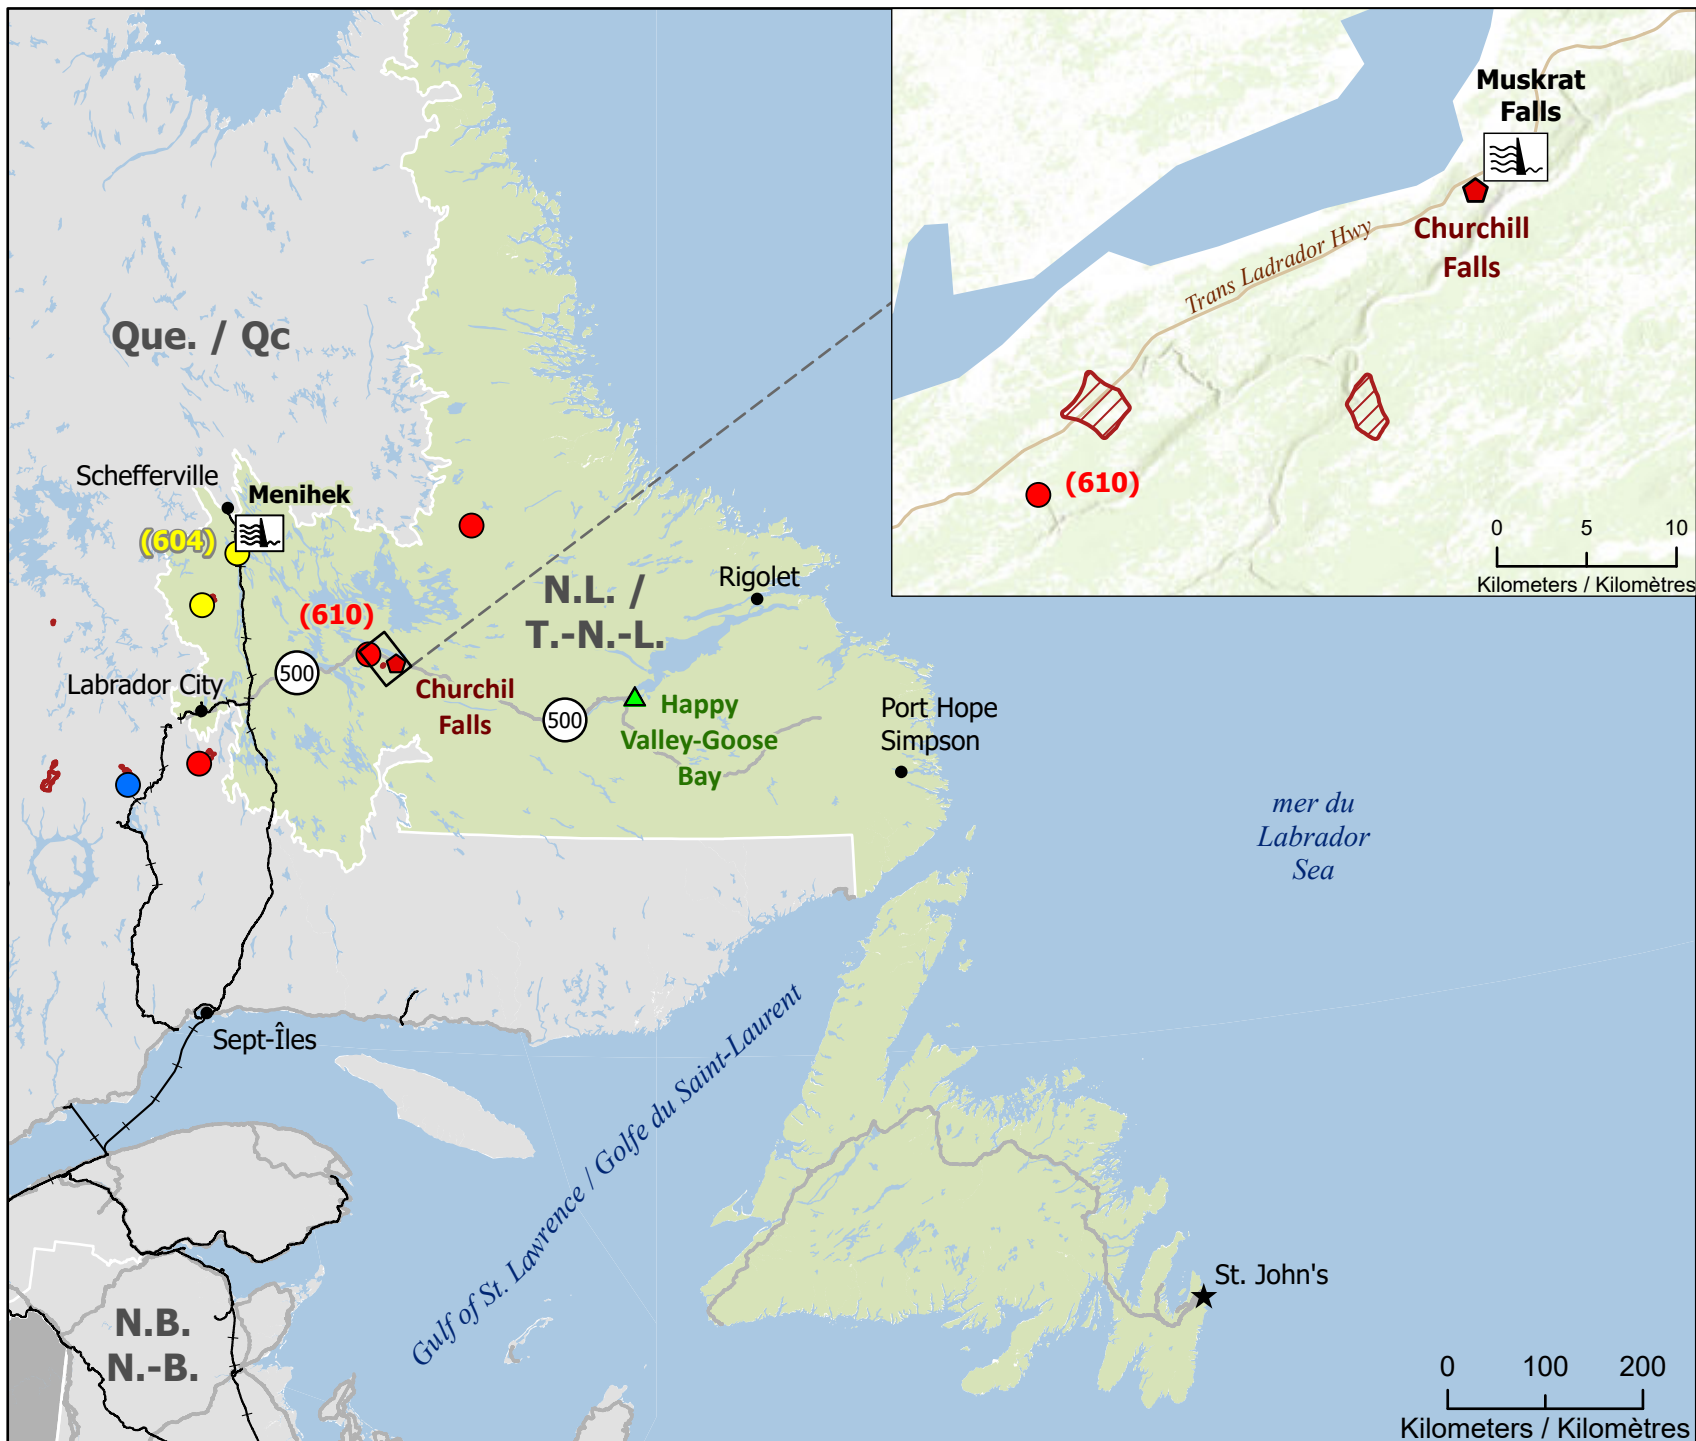

Wildland Fires in Newfoundland and Labrador Incendies de végétation à Terre-Neuve-et-Labrador

- ★ Capital / Capitale
- Community / Communauté
- 🏠 Community with evacuations / Communauté avec évacuations
- 🏡 Host Community / Communauté d'accueil
- 🌊 Dam / Barrage

- 🚊 Railway / Voie ferrée
- 🛣 Highway / Autoroute
- 🔲 Fire Perimeter Estimates (CWFIS) / Estimation des périmètre d'incendie (SCIFV)

- | Stage of Control
Stade de contrôle | Fire Size
Taille de l'incendie |
|---------------------------------------|-----------------------------------|
| ● Out of Control
Hors contrôle | ○ 1 - 100 Hectares |
| ● Being Held
Contenu | ○ 101 - 1000 Hectares |
| ● Under Control
Maîtrisé | ○ > 1000 Hectares |