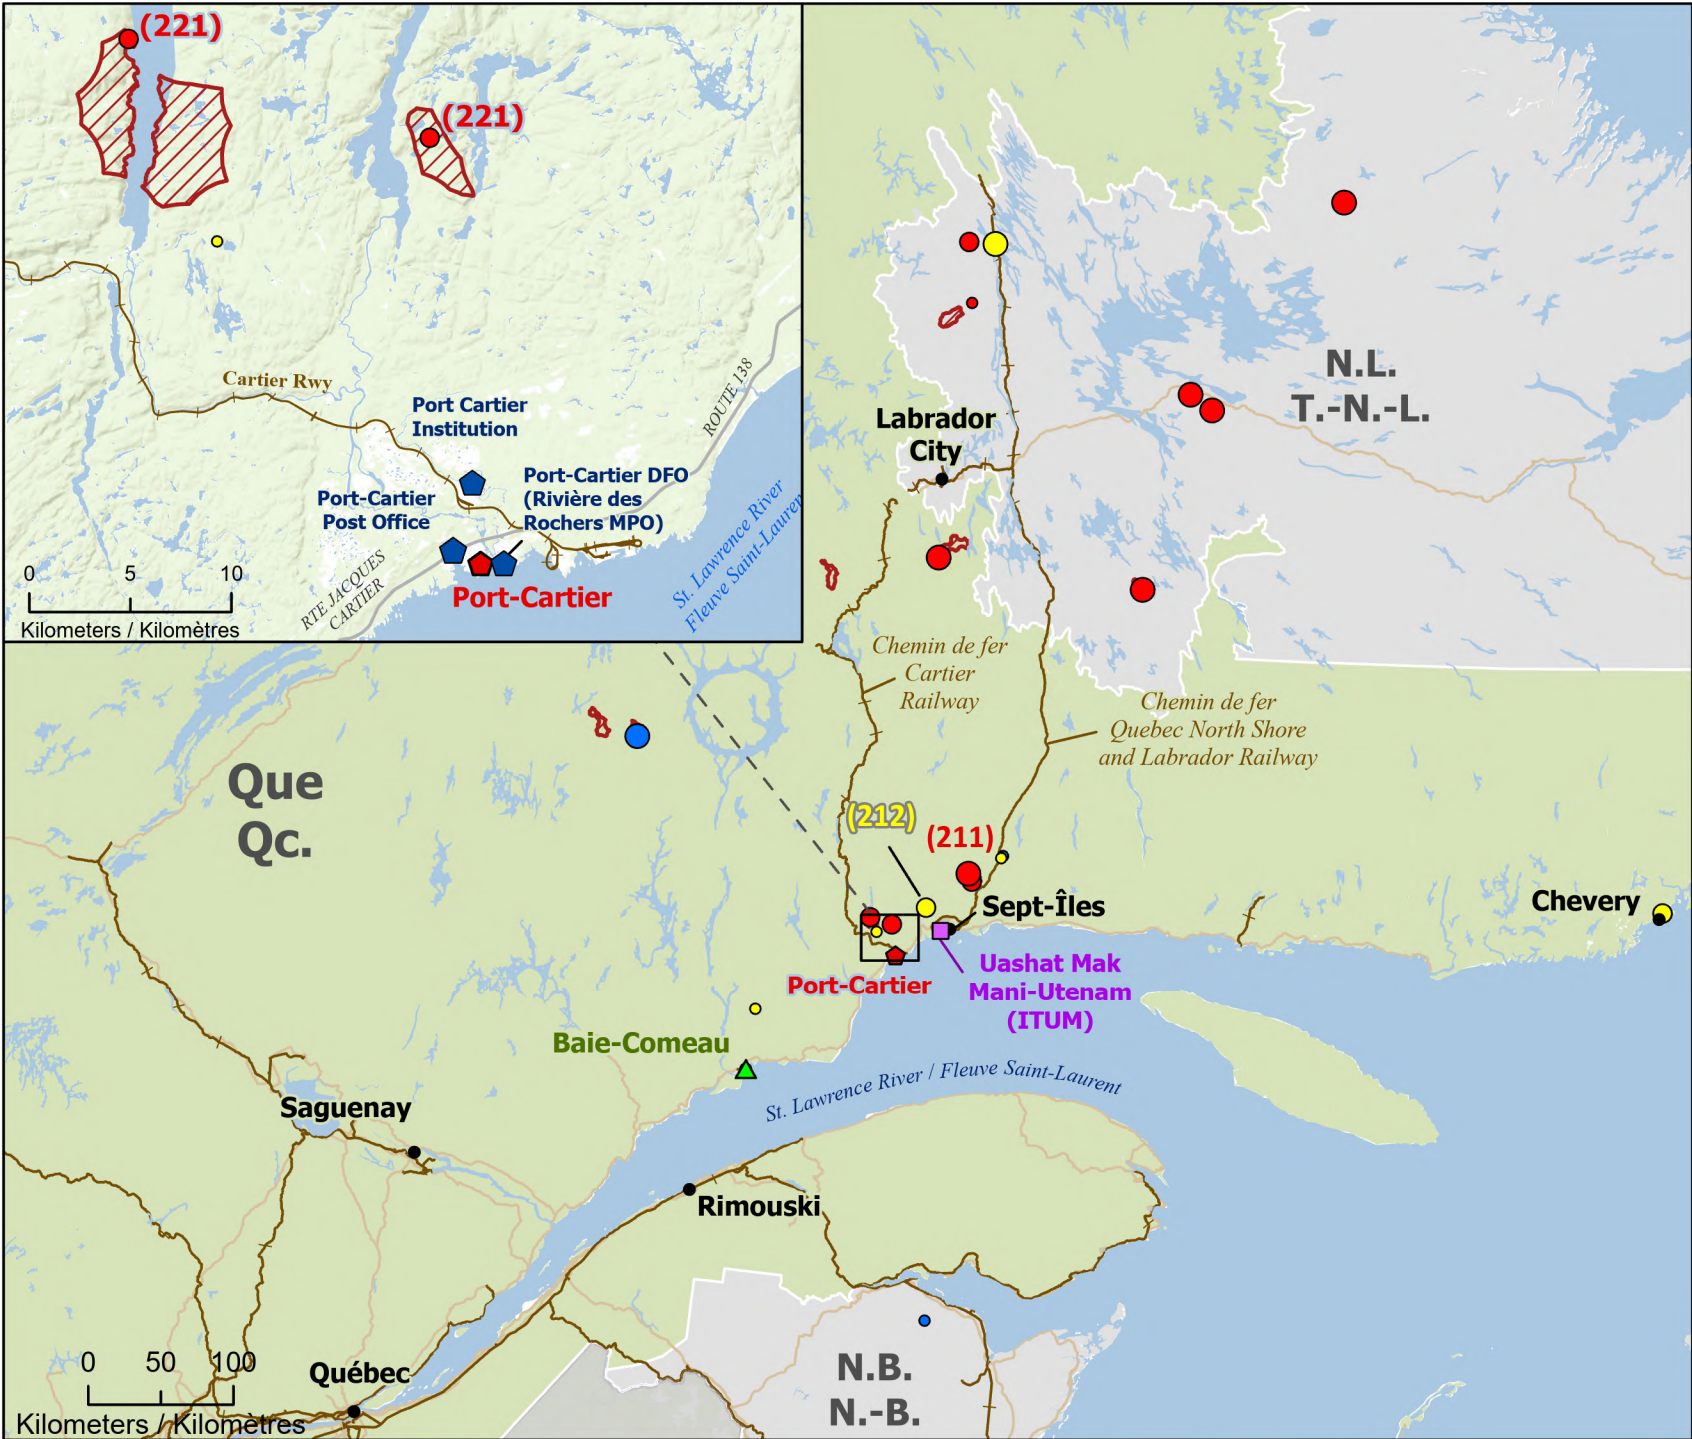

**Wildland Fires in Quebec  
 Feux de végétation au Québec**

**Stage of Control  
 Stade de contrôle**

- Out of Control / Hors contrôle
- Being Held / Contenu
- Under Control / Maîtrisé

**Fire Size  
 Taille de l'incendie**

- 1 - 100 Hectares
- 101 - 1000 Hectares
- > 1000 Hectares

- Federal Properties (DFRP) / Propriétés fédérales (RBIF)
- ▲ Host Community / Communauté d'accueil
- Community with evacuations / Communauté avec évacuations
- First Nation / Première Nation

- Railway / Voie ferrée
- Highway / Autoroute
- Fire Perimeter Estimates (CWFIS) / Estimation des périmètre d'incendie (SCIFV)