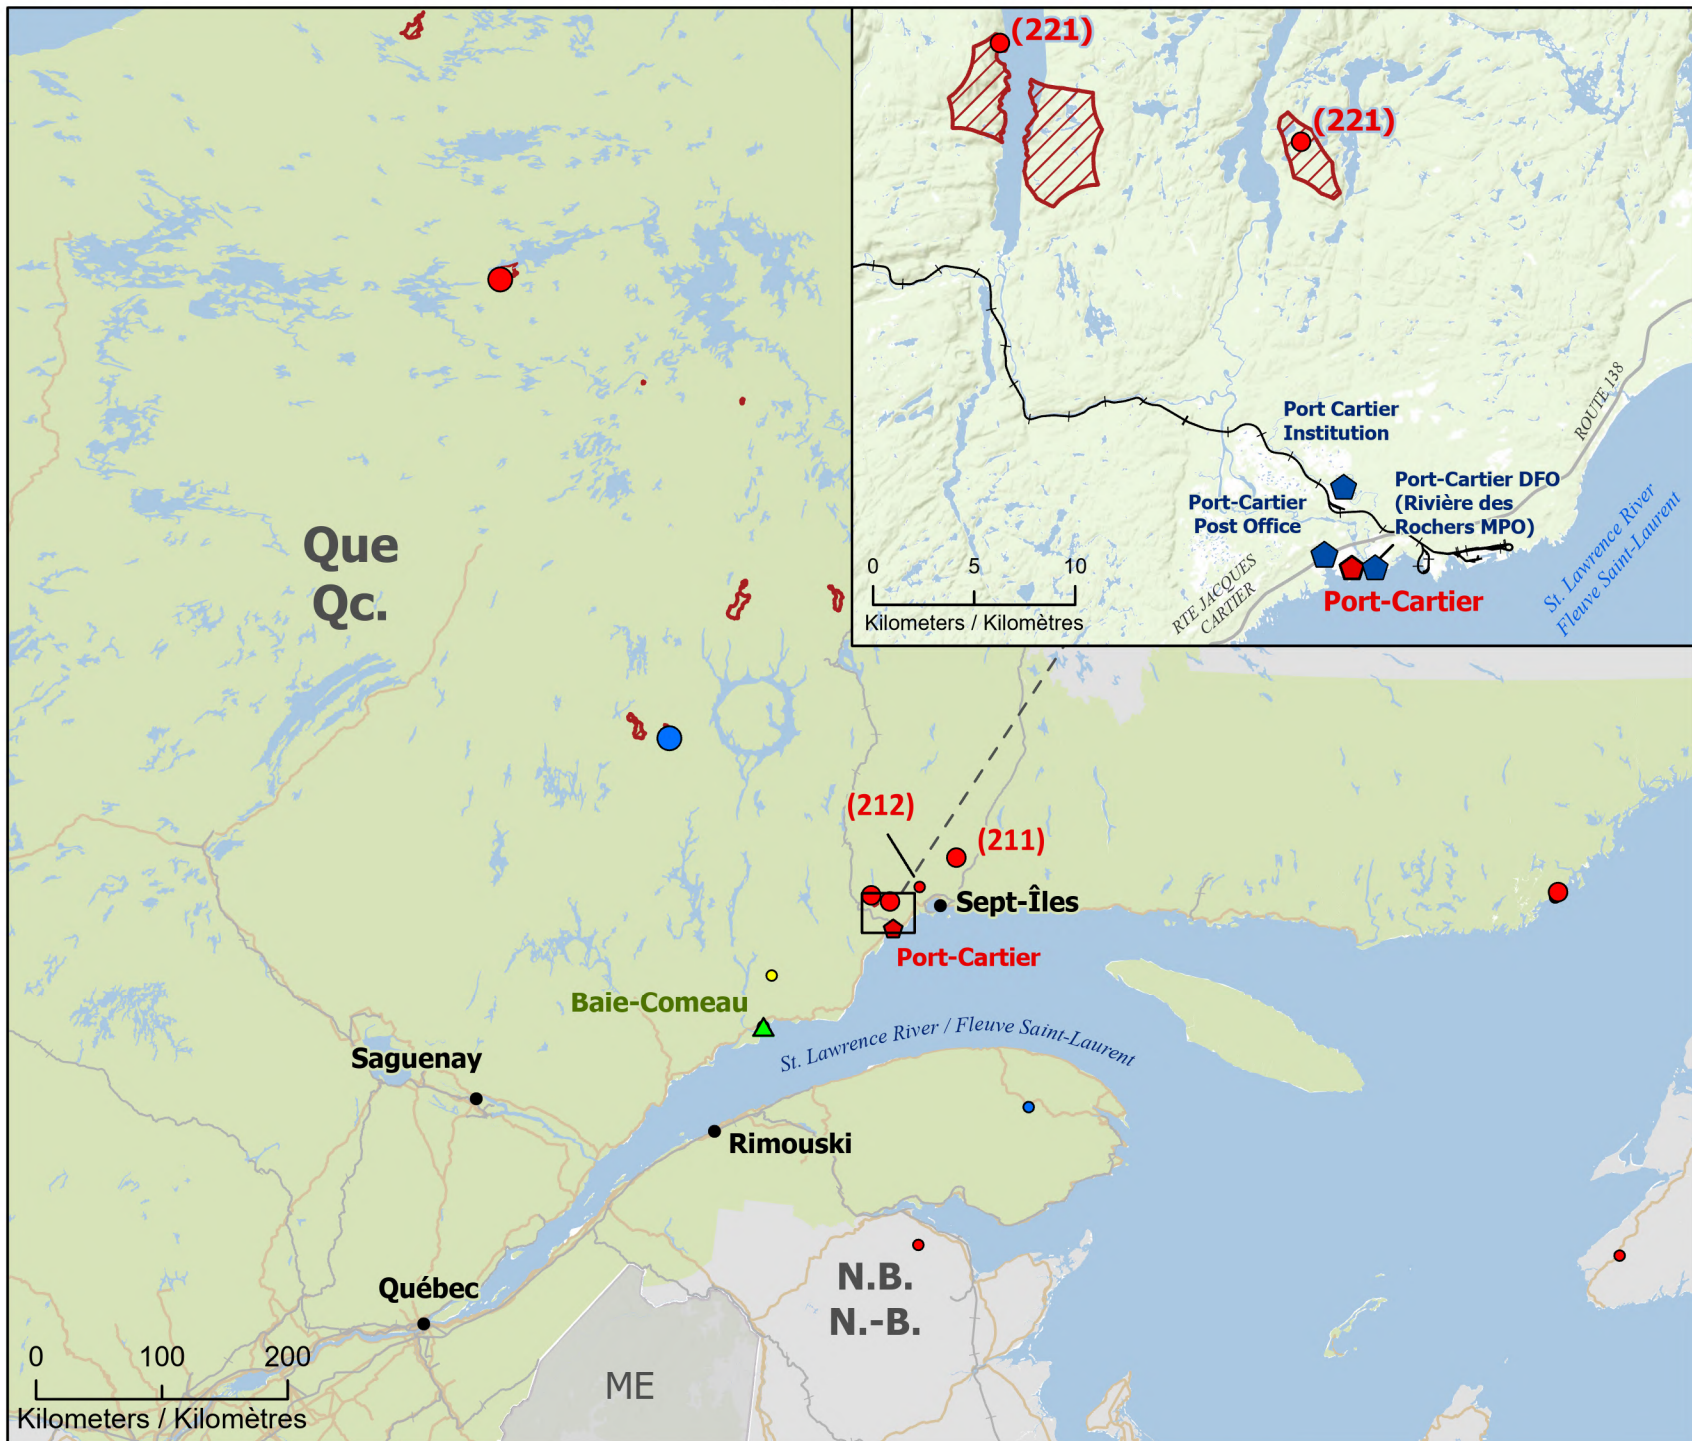

**Wildland Fires in Quebec
 Feux de végétation au Québec**

**Stage of Control
 Stade de contrôle**

- Out of Control / Hors contrôle
- Being Held / Contenu
- Under Control / Maîtrisé

**Fire Size
 Taille de l'incendie**

- 1 - 100 Hectares
- 101 - 1000 Hectares
- > 1000 Hectares

- Federal Properties (DFRP) / Propriétés fédérales (RBIF)
- ▲ Host Community / Communauté d'accueil
- Community with evacuations / Communauté avec évacuations
- ★ Capital / Capitale

- Railway / Voie ferrée
- Highway / Autoroute
- Fire Perimeter Estimates (CWFIS) / Estimation des périmètre d'incendie (SCIFV)

Canada