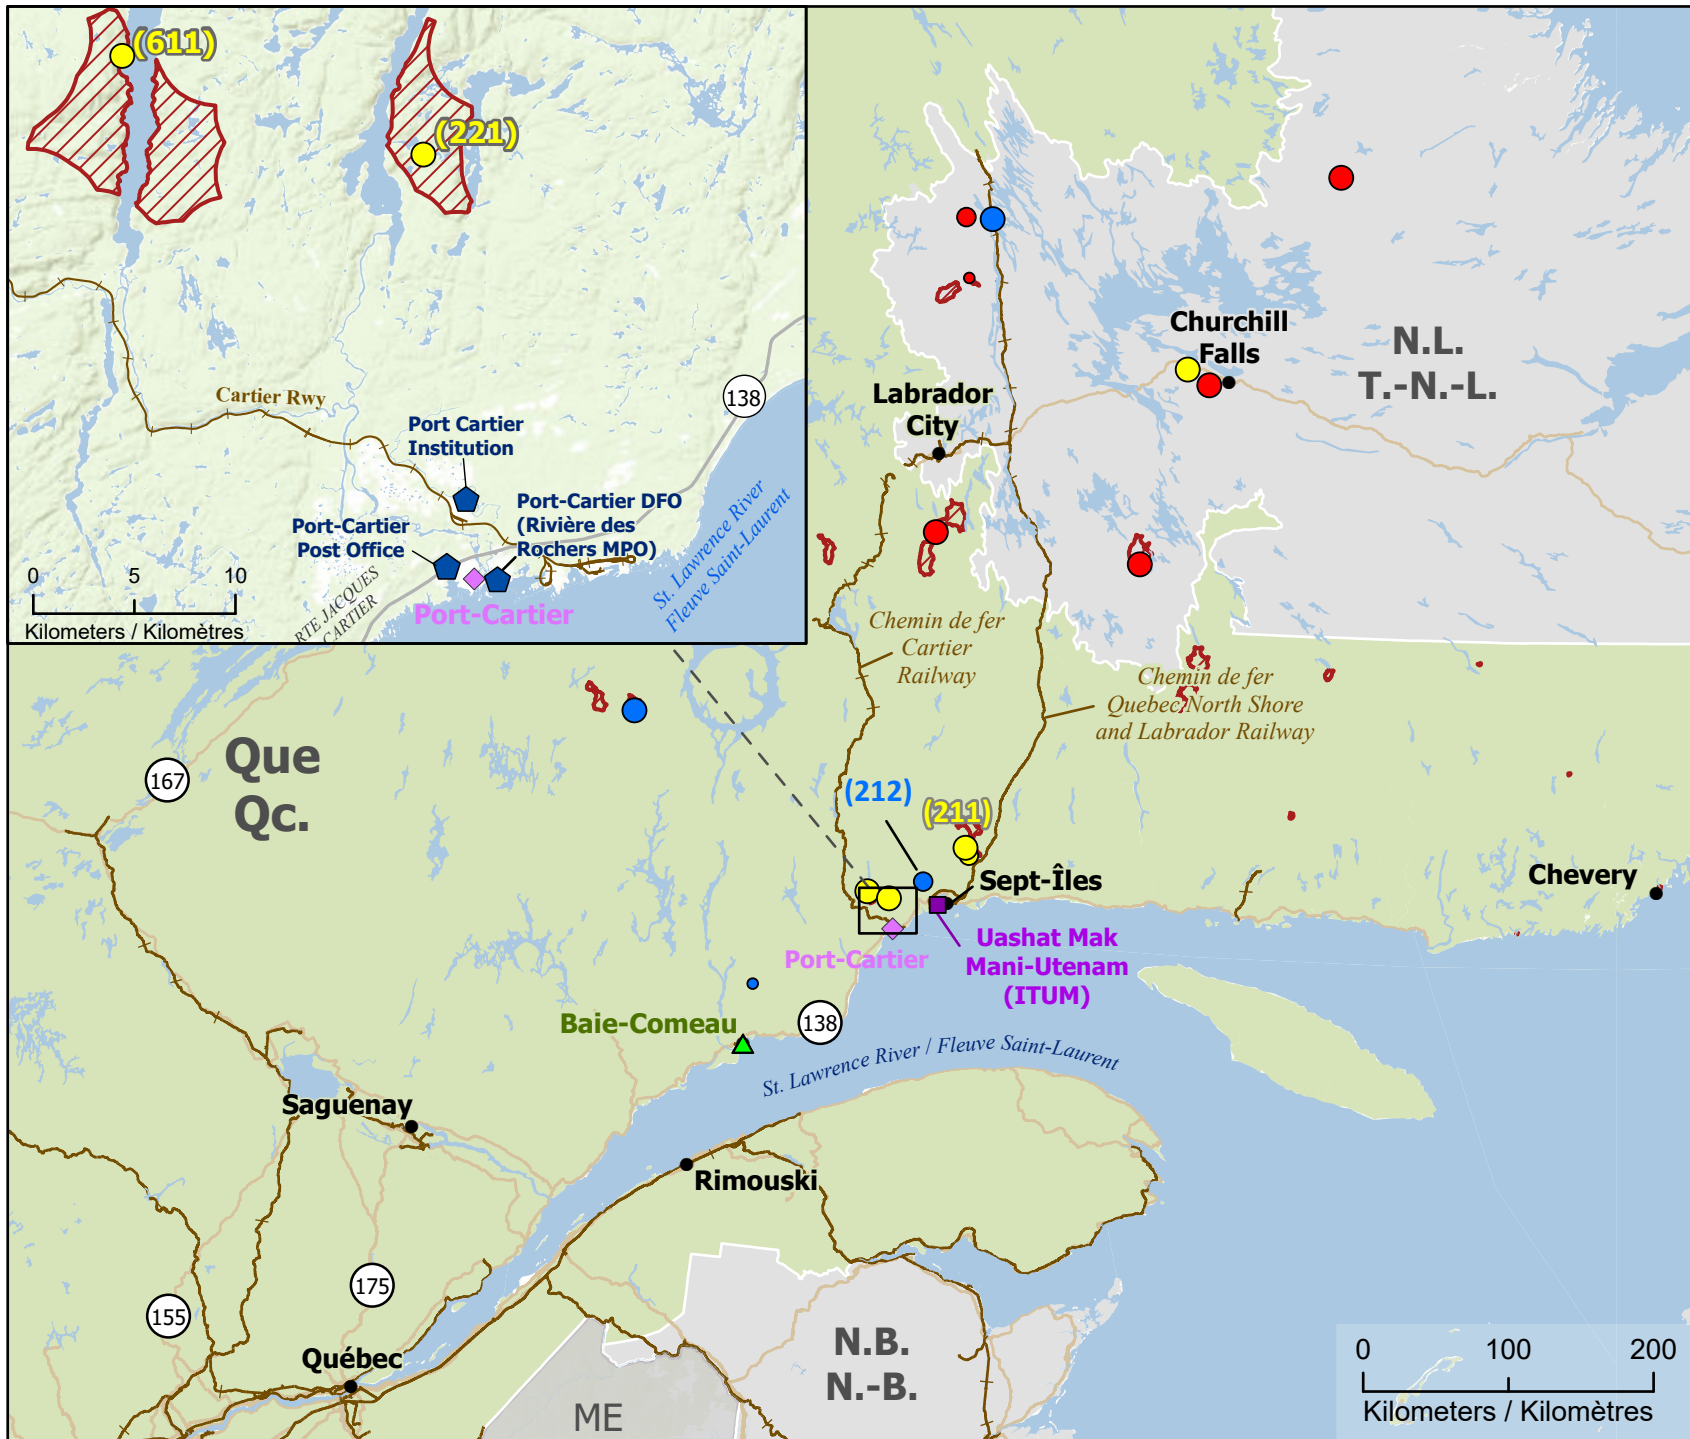

Wildland Fires in Quebec  
Feux de végétation au Québec

**Stage of Control**  
**Stade de contrôle**

- Out of Control  
Hors contrôle
- Being Held  
Contenu
- Under Control  
Maîtrisé

**Fire Size**  
**Taille de l'incendie**

- 1 - 100 Hectares
- 101 - 1000 Hectares
- > 1000 Hectares

- Community / Communauté
- Federal Properties / Propriétés fédérales
- ▲ Host Community  
Communauté d'accueil
- ◆ Community with evacuations  
Communauté avec évacuations

- First Nation  
Première Nation
- ⚡ Railway / Voie ferrée
- ⚡ Highway / Autoroute
- ▭ Fire Perimeter Estimates /  
Estimation des périmètre d'incendie