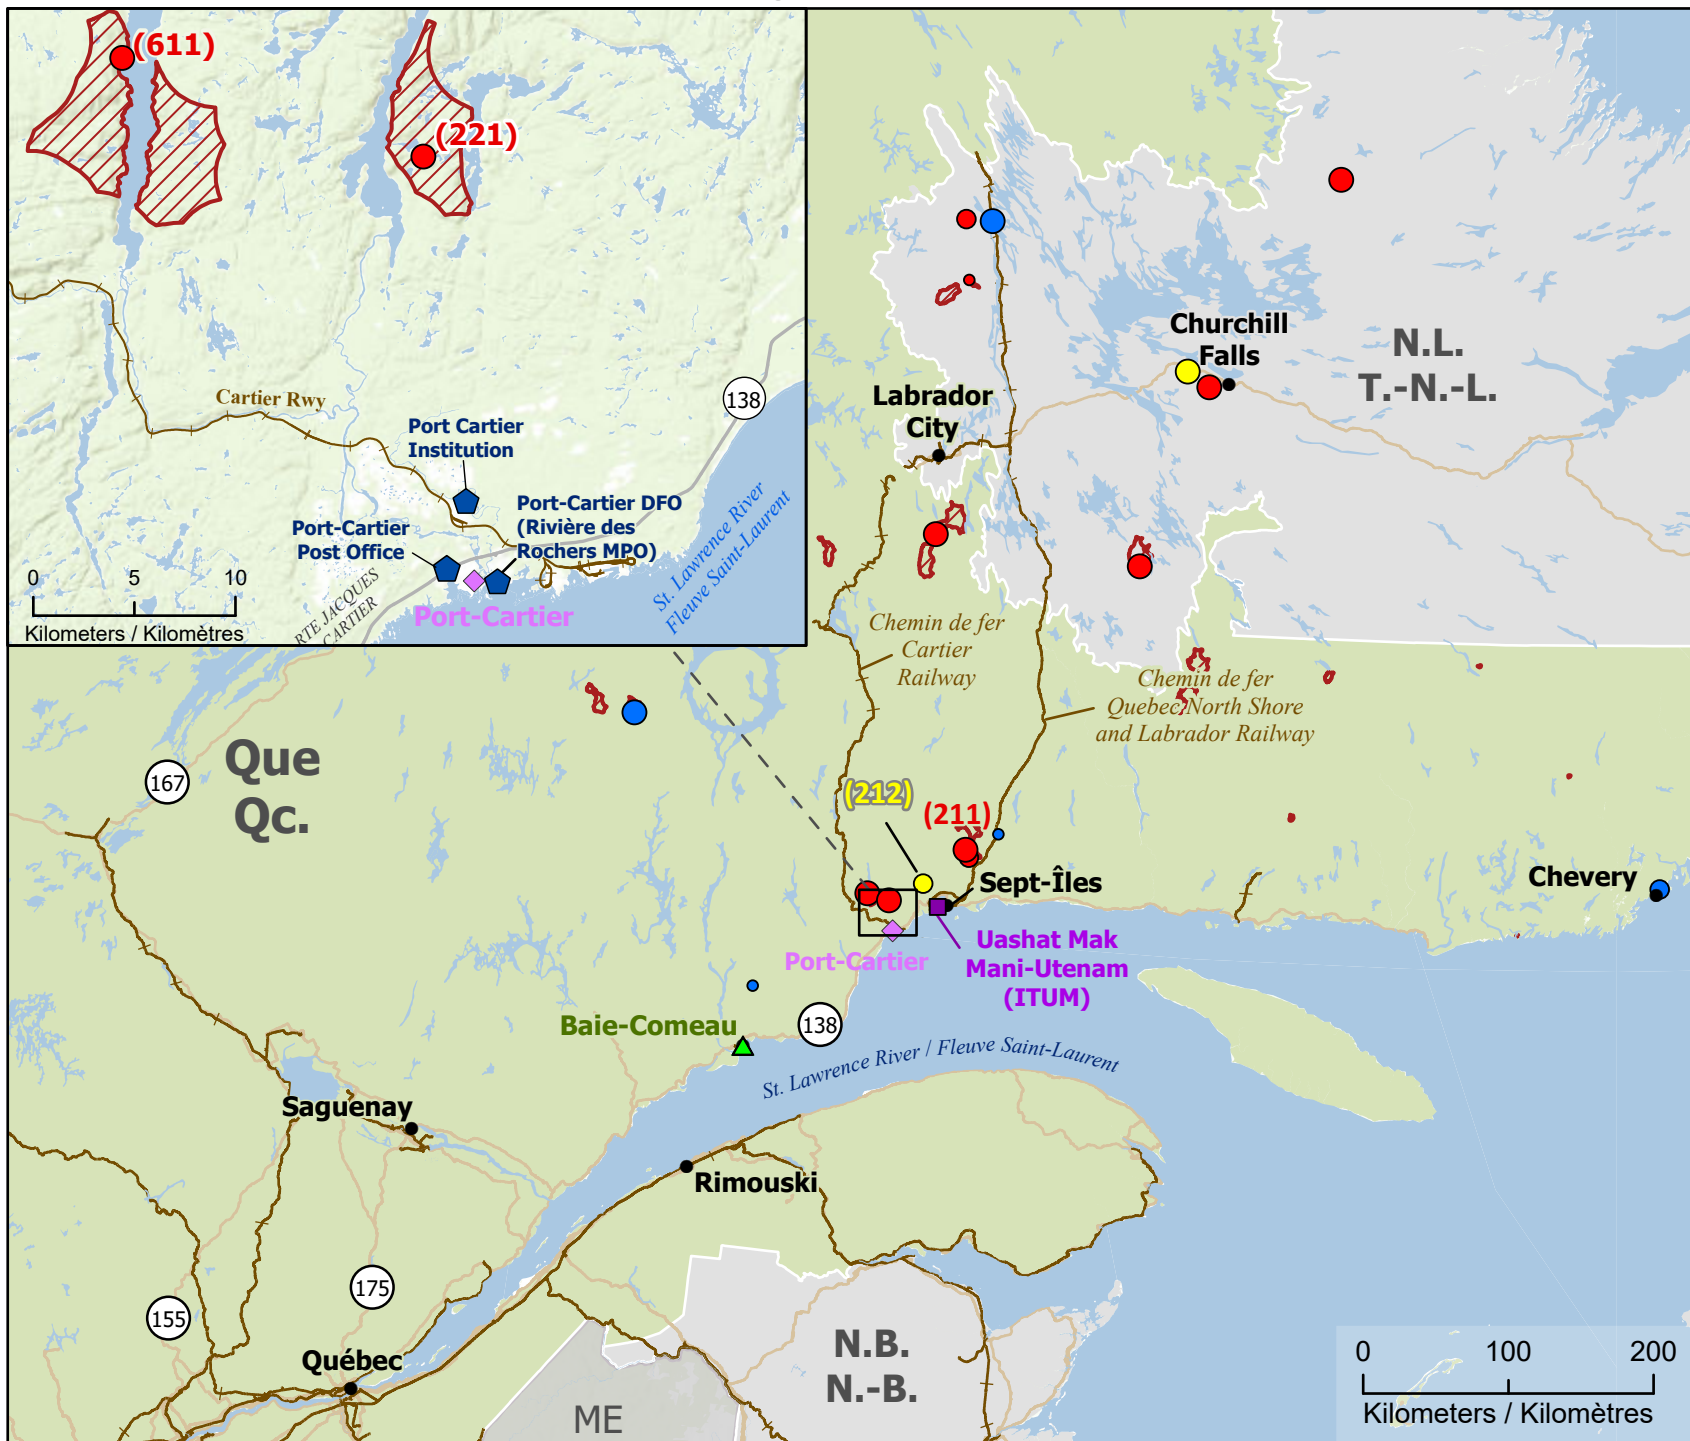

**Wildland Fires in Quebec
Feux de végétation au Québec**

**Stage of Control
Stade de contrôle**

- Out of Control / Hors contrôle
- Being Held / Contenu
- Under Control / Maîtrisé

**Fire Size
Taille de l'incendie**

- 1 - 100 Hectares
- 101 - 1000 Hectares
- > 1000 Hectares

- Community / Communauté
- Federal Properties / Propriétés fédérales
- ▲ Host Community / Communauté d'accueil
- ◆ Community with evacuations / Communauté avec évacuations

- First Nation / Première Nation
- ⚓ Railway / Voie ferrée
- ⚓ Highway / Autoroute