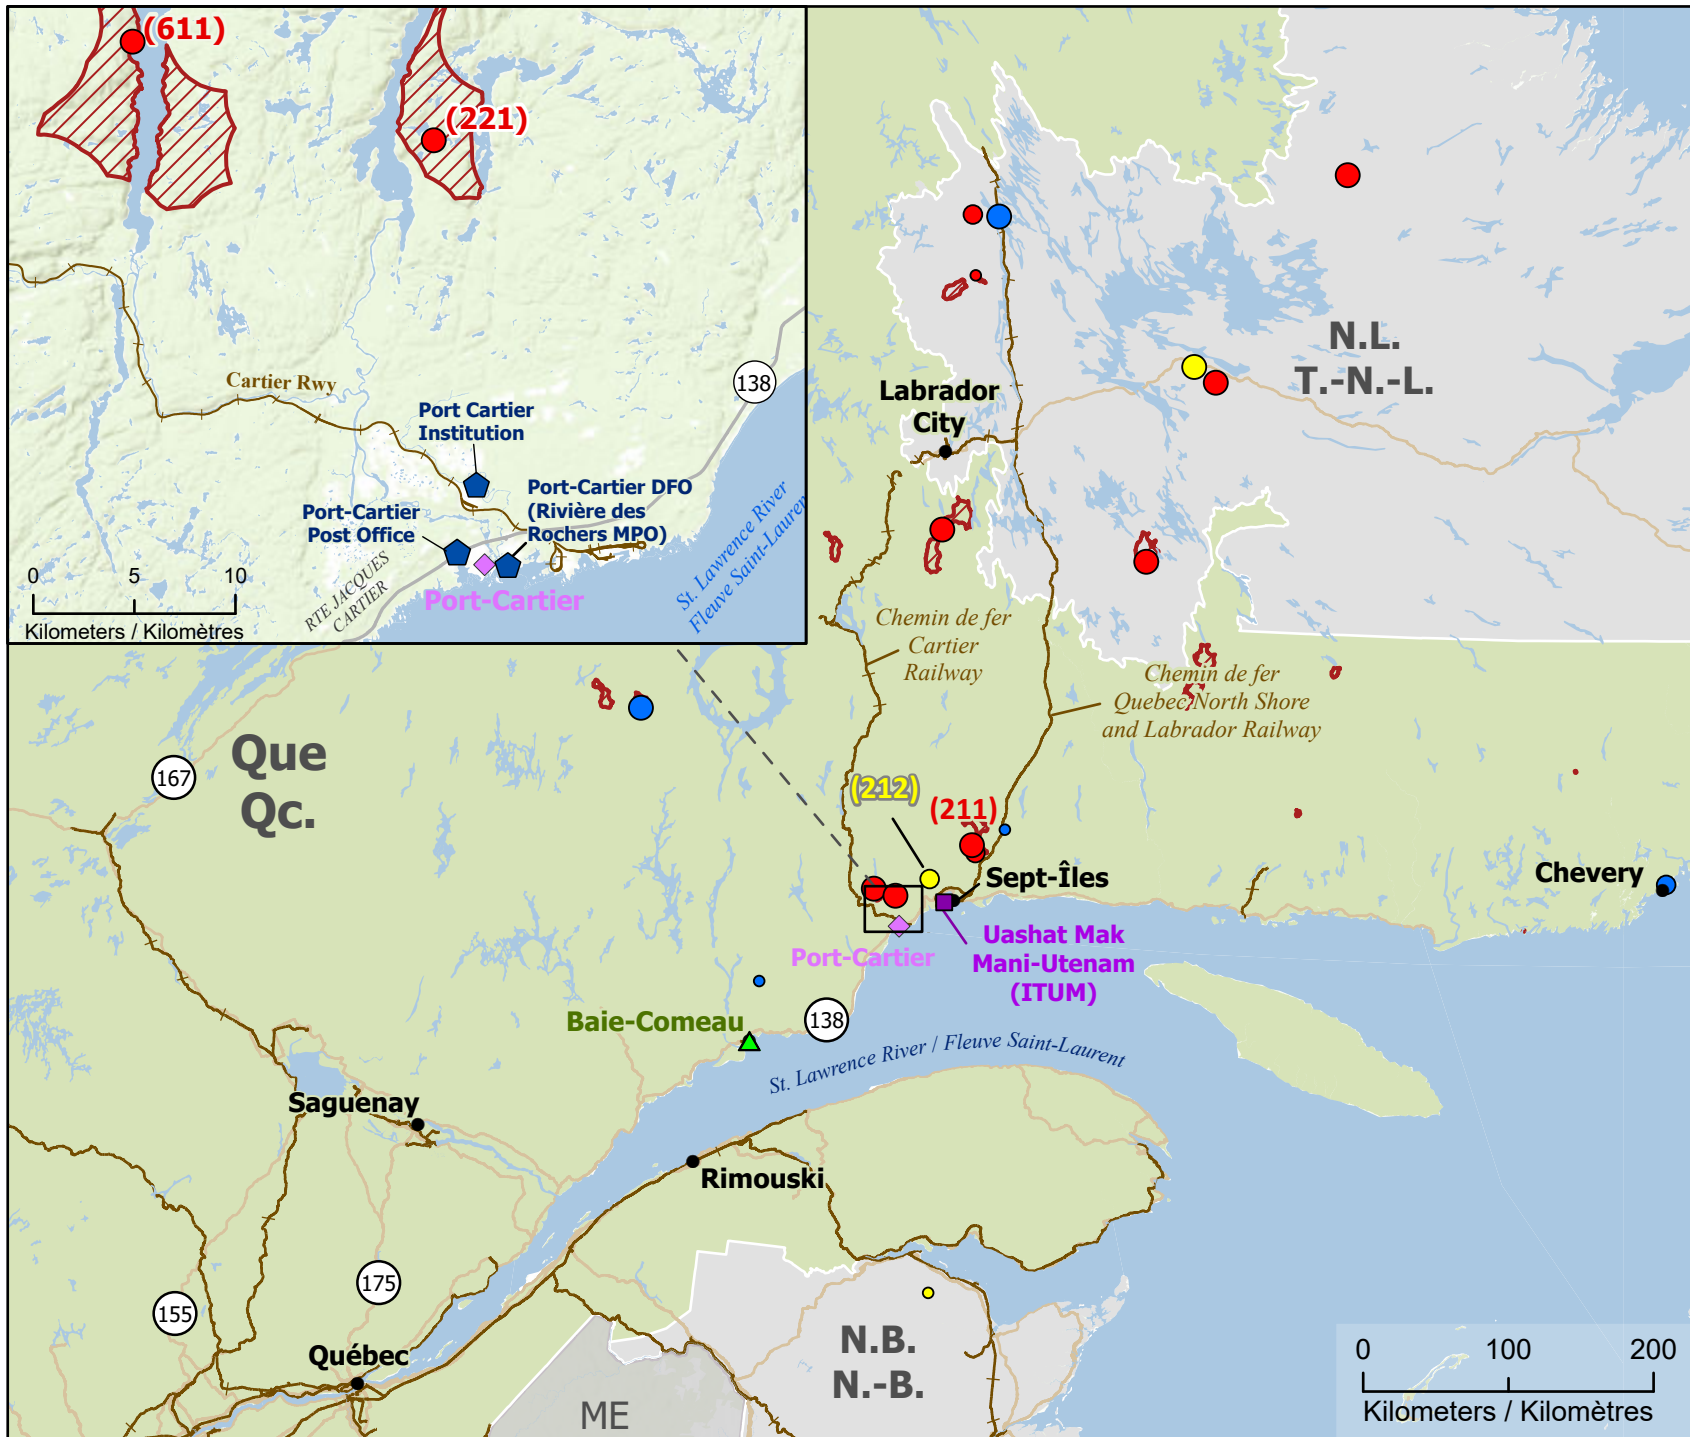

Wildland Fires in Quebec
Feux de végétation au Québec

Stage of Control
Stade de contrôle

- Out of Control
Hors contrôle
- Being Held
Contenu
- Under Control
Maîtrisé

Fire Size
Taille de l'incendie

- 1 - 100 Hectares
- 101 - 1000 Hectares
- > 1000 Hectares

- Community / Communauté
- Federal Properties (DFRP)
Propriétés fédérales (RBIF)
- ▲ Host Community
Communauté d'accueil
- ◆ Community with evacuations
Communauté avec évacuations

- First Nation
Première Nation
- ⚡ Railway / Voie ferrée
- ⚡ Highway / Autoroute
- First Nation reserve with
evacuations / Première Nation
avec évacuations