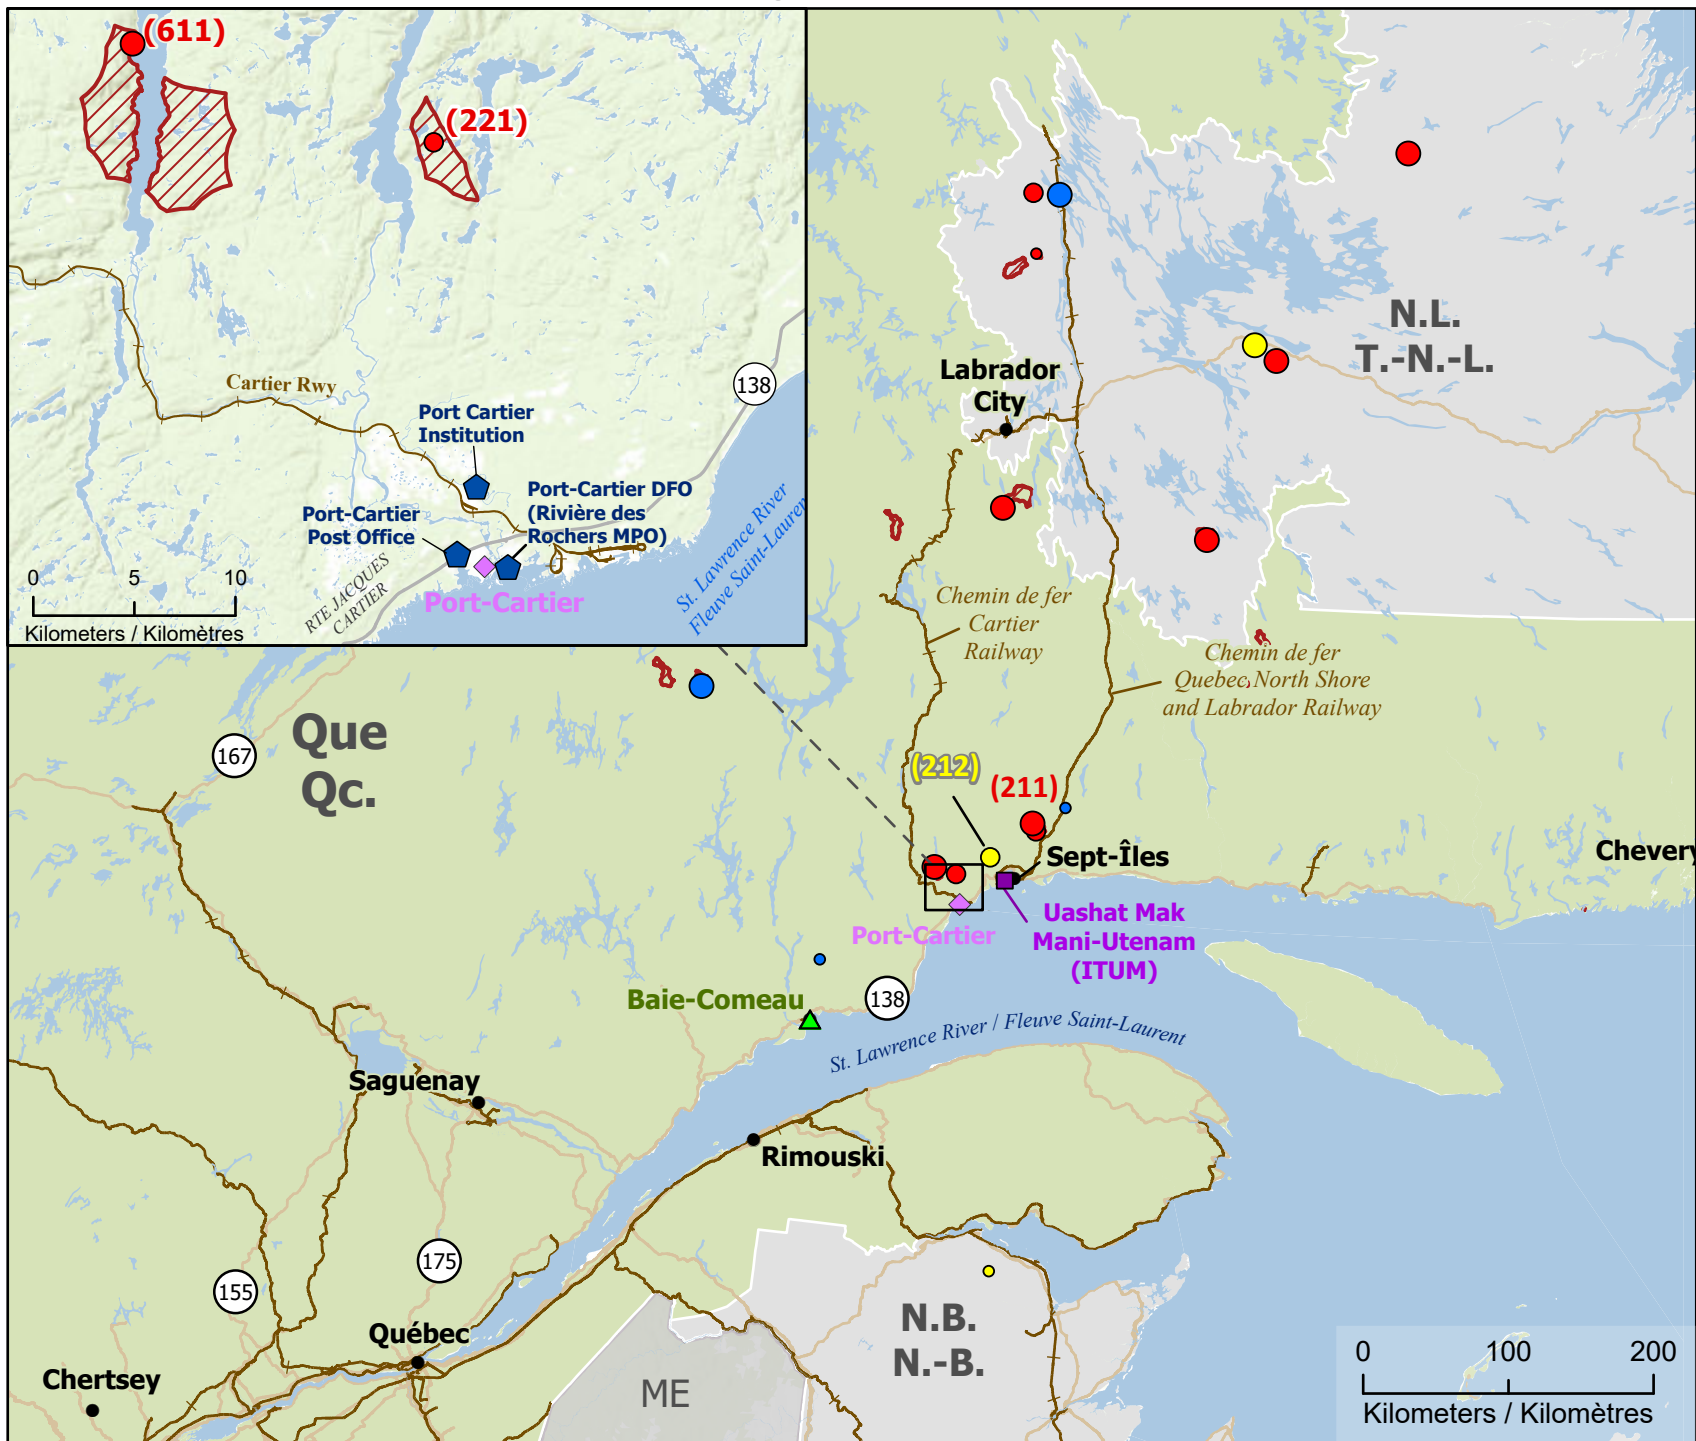

**Wildland Fires in Quebec  
Feux de végétation au Québec**

- Stage of Control / Stade de contrôle**
- Out of Control / Hors contrôle
  - Being Held / Contenu
  - Under Control / Maîtrisé

- Fire Size / Taille de l'incendie**
- 1 - 100 Hectares
  - 101 - 1000 Hectares
  - > 1000 Hectares

- Community / Communauté
- Federal Properties (DFRP) / Propriétés fédérales (RBIF)
- ▲ Host Community / Communauté d'accueil
- ◆ Community with evacuations / Communauté avec évacuations

- First Nation / Première Nation
- ⚡ Railway / Voie ferrée
- ⚡ Highway / Autoroute
- ◆ First Nation reserve with evacuations / Première Nation avec évacuations