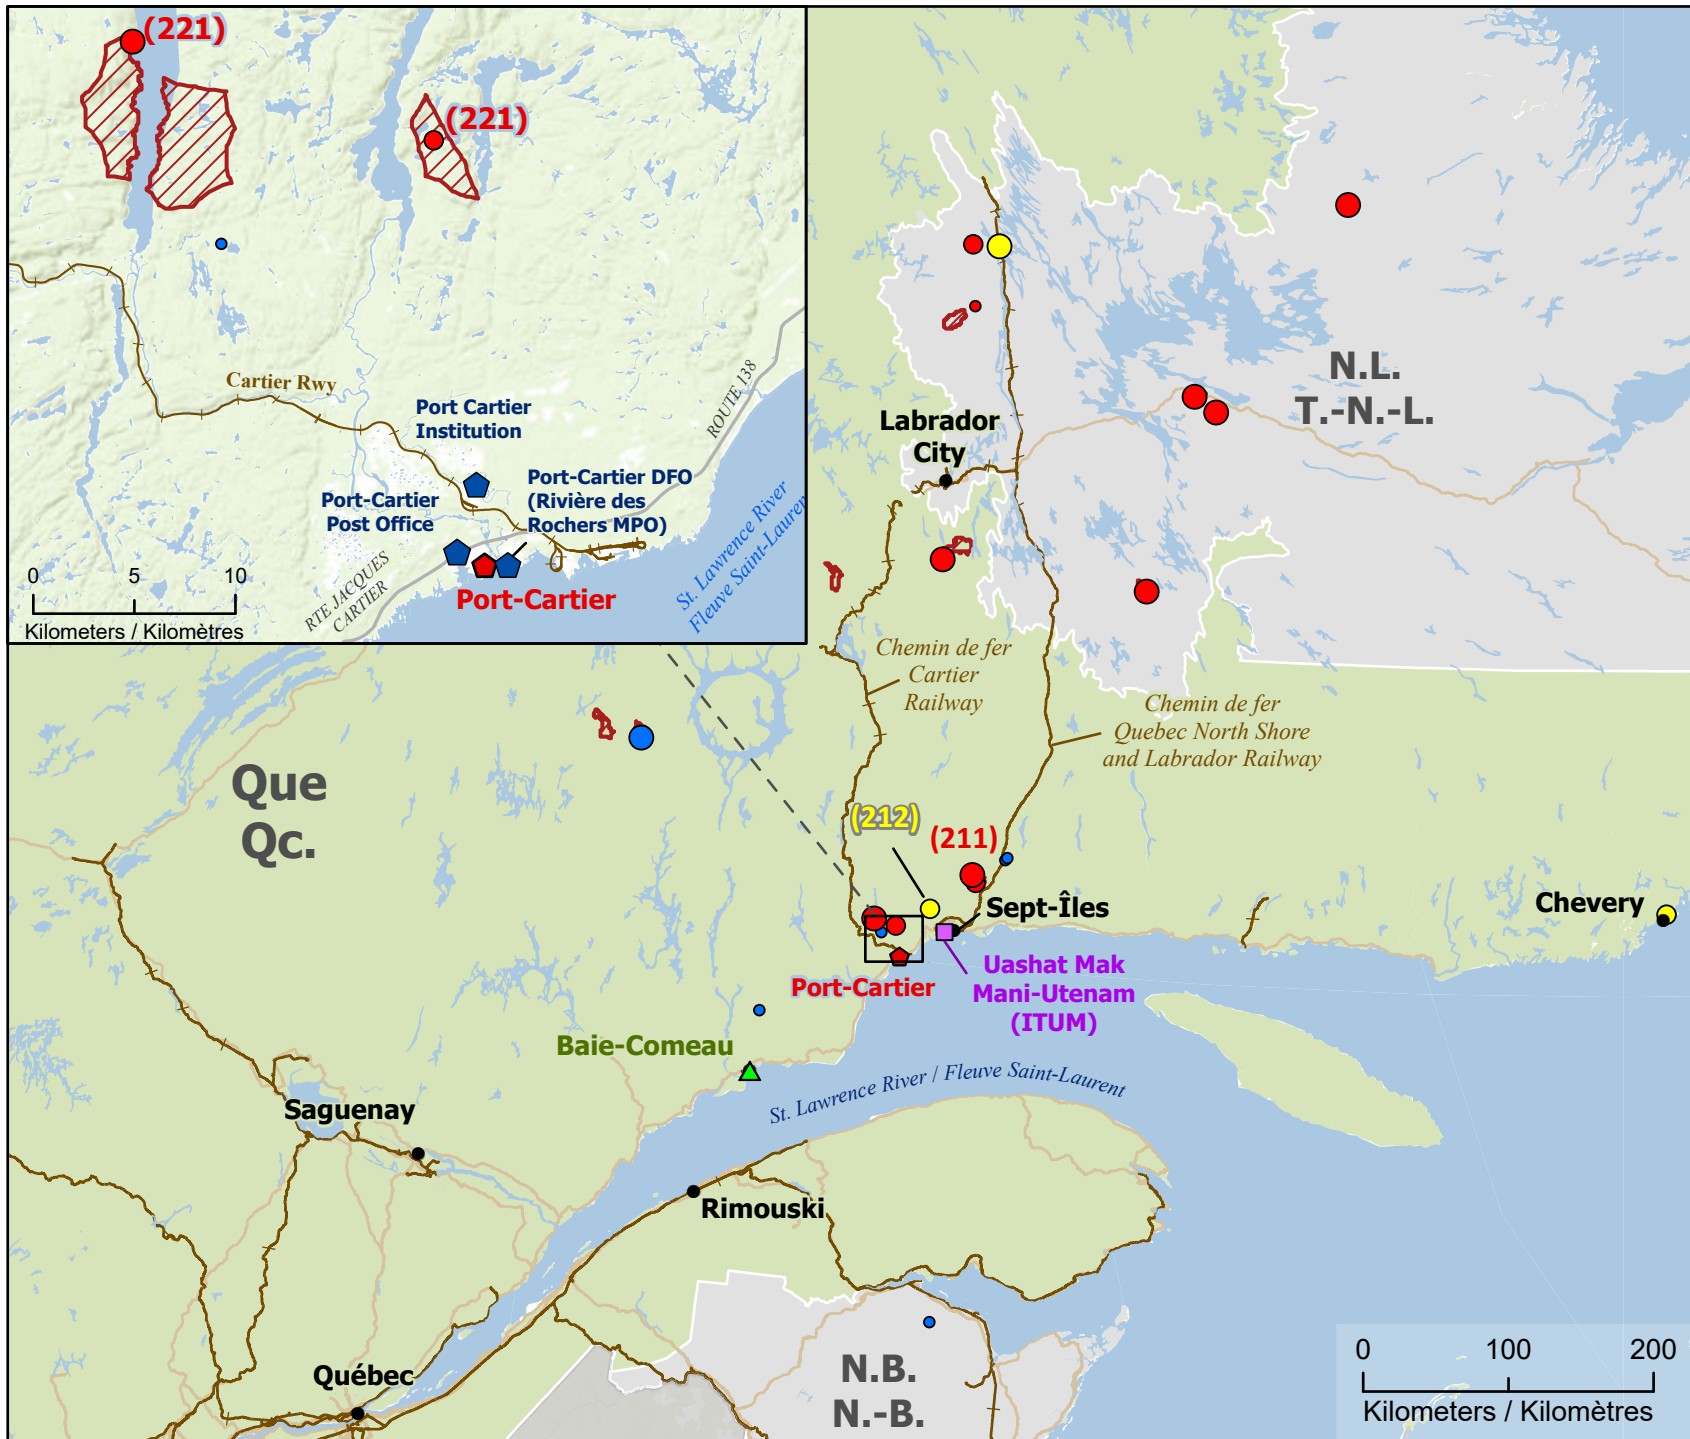

Wildland Fires in Quebec  
Feux de végétation au Québec

**Stage of Control**  
**Stade de contrôle**

- Out of Control  
Hors contrôle
- Being Held  
Contenu
- Under Control  
Maîtrisé

**Fire Size**  
**Taille de l'incendie**

- 1 - 100 Hectares
- 101 - 1000 Hectares
- > 1000 Hectares

- Community / Communauté
- Federal Properties (DFRP)  
Propriétés fédérales (RBIF)
- Host Community  
Communauté d'accueil
- Community with evacuations  
Communauté avec évacuations

- First Nation  
Première Nation
- Railway / Voie ferrée
- Highway / Autoroute
- ▨ Fire Perimeter Estimates  
(CWFIS) / Estimation des  
périmètre d'incendie (SCIFV)