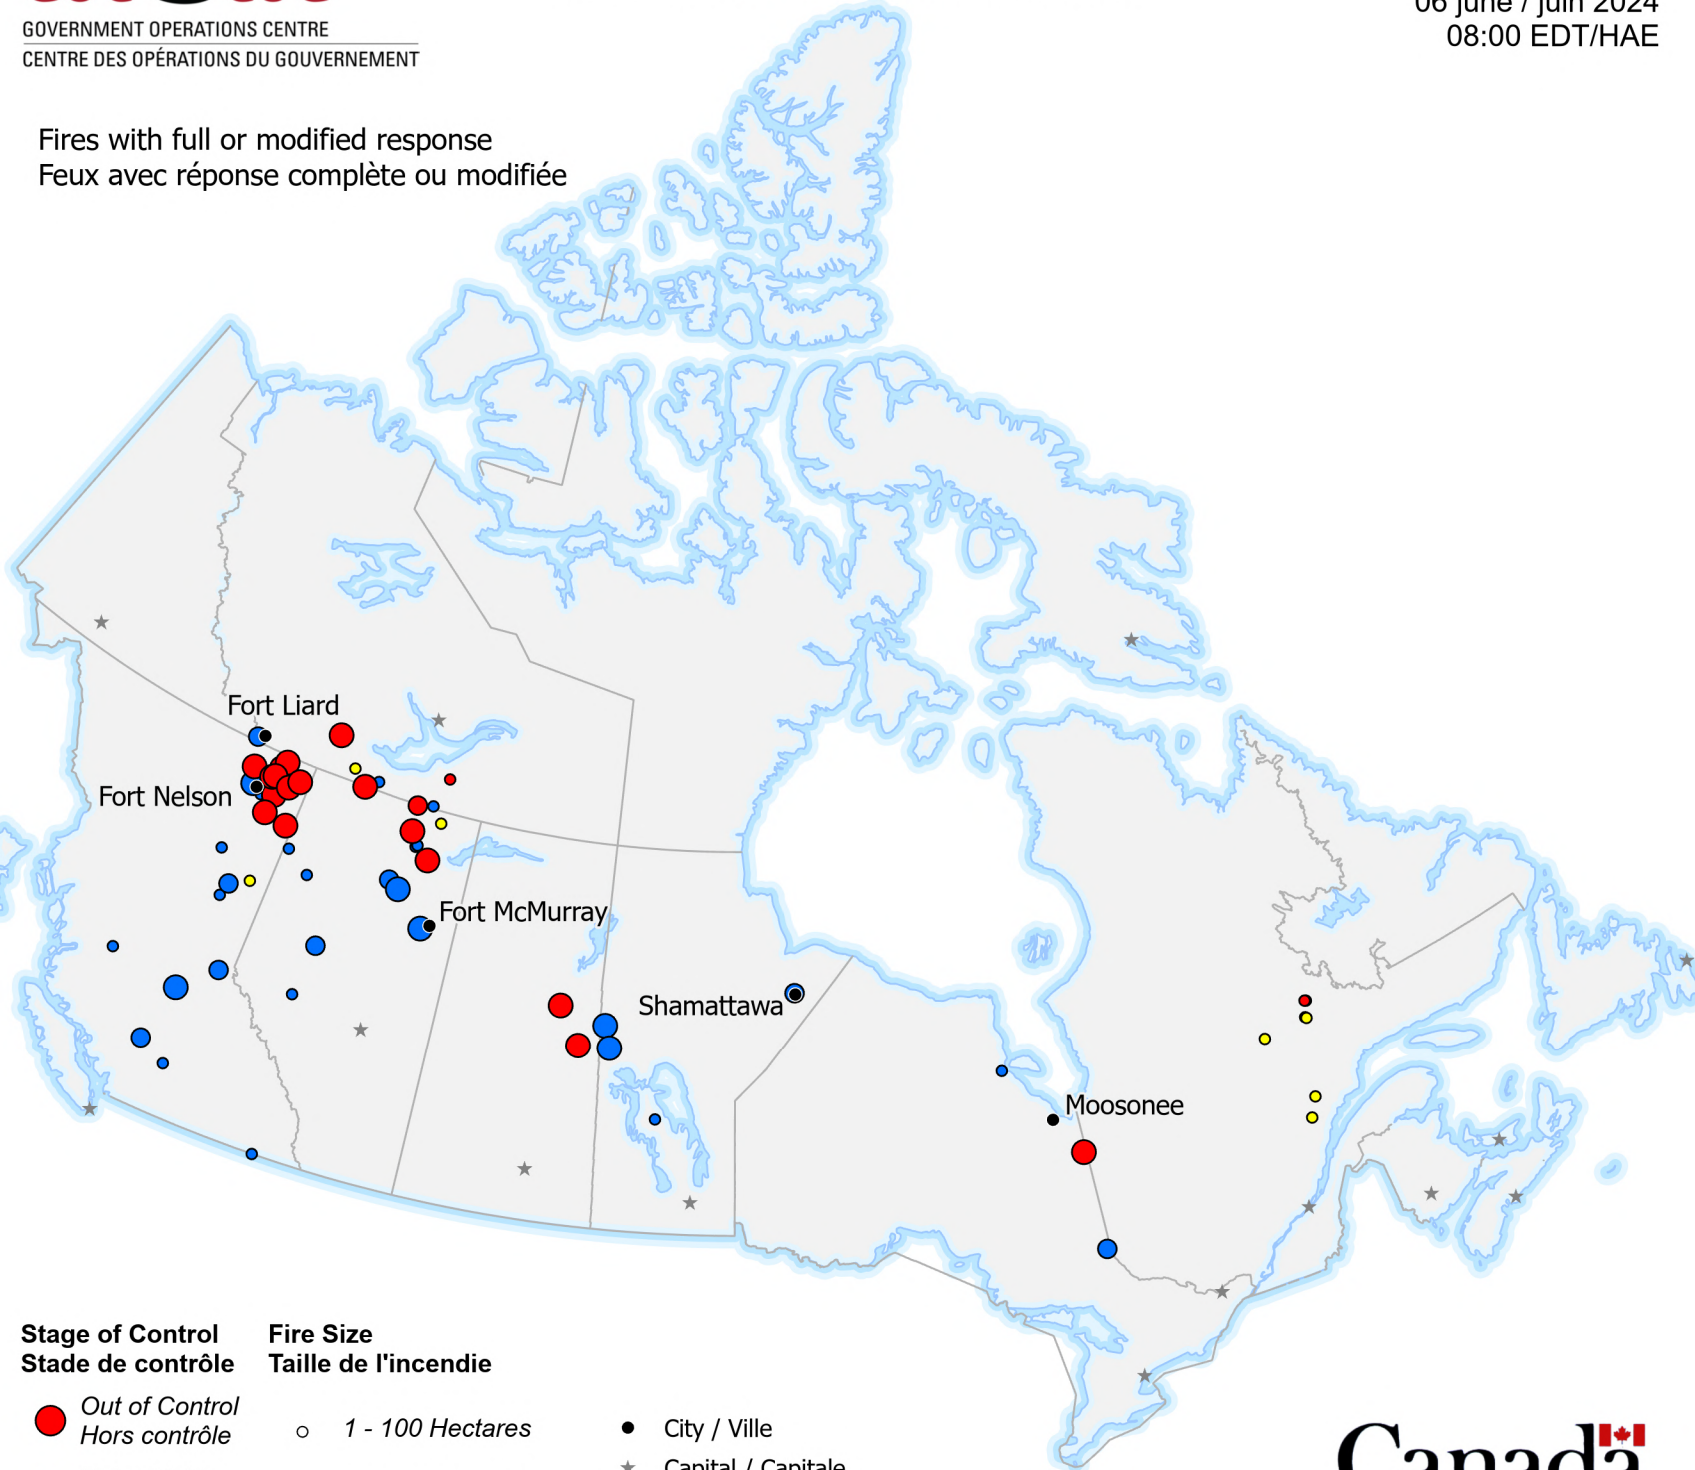

Fires with full or modified response
 Feux avec réponse complète ou modifiée

Stage of Control
Stade de contrôle

Fire Size
Taille de l'incendie

● *Out of Control*
 ● *Hors contrôle*

○ *1 - 100 Hectares*

● *City / Ville*

● *Being Held*
 ● *Contenu*

○ *101 - 1000 Hectares*

★ *Capital / Capitale*

● *Under Control*
 ● *Maîtrisé*

○ *> 1000 Hectares*